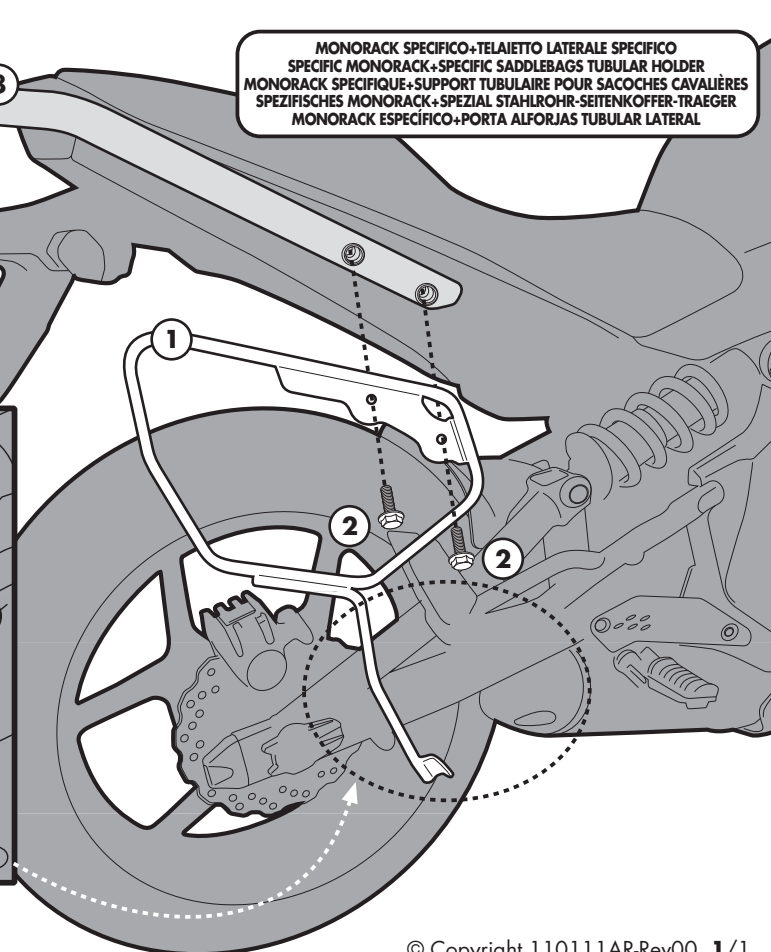

TELAJETTO LATERALE SPECIFICO - SPECIFIC SADDLEBAG TUBULAR HOLDER
SUPPORT TUBULAIRE POUR SACOCHES CAVALIÈRES - SPEZIAL SEITENTRAEGER FUER WEICHTASCHEN
PORTA ALFORJAS TUBULAR LATERAL

KAWASAKI ER-6n/ER-6f

'09-'11

ISTRUZIONI DI MONTAGGIO - MOUNTING INSTRUCTIONS
INSTRUCTIONS DE MONTAGE - BAUANLEITUNG - INSTRUCCIONES DE MONTAJE

SOLO TELAIETTO LATERALE SPECIFICO
ONLY SPECIFIC SADDLEBAGS TUBULAR HOLDER
SEUL SUPPORT TUBULAIRE POUR SACOCHES CAVALIÈRES
NUR SPEZIAL STAHLROHR-SEITENKOFFER-TRAEGER
SOLO PORTA ALFORJAS TUBULAR LATERAL

MONORACK SPECIFICO+TELAJETTO LATERALE SPECIFICO
SPECIFIC MONORACK+SPECIFIC SADDLEBAGS TUBULAR HOLDER
MONORACK SPECIFIQUE+SUPPORT TUBULAIRE POUR SACOCHES CAVALIÈRES
SPEZIFISCHES MONORACK+SPEZIAL STAHLROHR-SEITENKOFFER-TRAEGER
MONORACK ESPECIFICO+PORTA ALFORJAS TUBULAR LATERAL