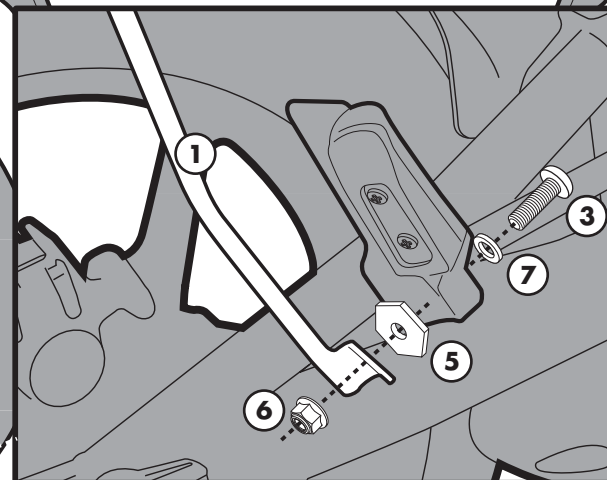

TELAJETTO LATERALE SPECIFICO - SPECIFIC SADDLEBAG TUBULAR HOLDER
SUPPORT TUBULAIRE POUR SACOCHES CAVALIÈRES - SPEZIAL SEITENTRAEGER FUER WEICHTASCHEN
PORTA ALFORJAS TUBULAR LATERAL

KAWASAKI ER-6n/ER-6f

'09-'11

ISTRUZIONI DI MONTAGGIO - MOUNTING INSTRUCTIONS
INSTRUCTIONS DE MONTAGE - BAUANLEITUNG - INSTRUCCIONES DE MONTAJE

SOLO TELAIETTO LATERALE SPECIFICO
ONLY SPECIFIC SADDLEBAGS TUBULAR HOLDER
SEUL SUPPORT TUBULAIRE POUR SACOCHES CAVALIÈRES
NUR SPEZIAL STAHLROHR-SEITENKOFFER-TRAEGER
SOLO PORTA ALFORJAS TUBULAR LATERAL