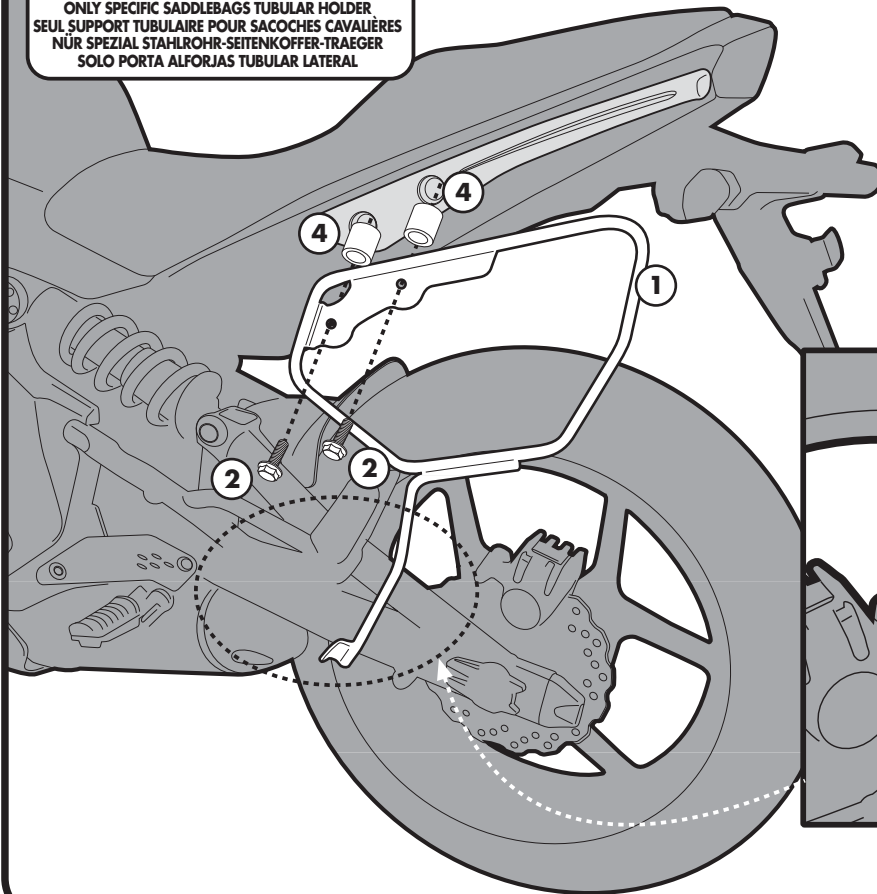

TELAJETTO LATERALE SPECIFICO - SPECIFIC SADDLEBAG TUBULAR HOLDER
SUPPORT TUBULAIRE POUR SACOCHES CAVALIÈRES - SPEZIAL SEITENTRAEGER FUER WEICHTASCHEN
PORTA ALFORJAS TUBULAR LATERAL

KAWASAKI ER-6n/ER-6f

'09-'11

ISTRUZIONI DI MONTAGGIO - MOUNTING INSTRUCTIONS
INSTRUCTIONS DE MONTAGE - BAUANLEITUNG - INSTRUCCIONES DE MONTAJE

SOLO TELAIETTO LATERALE SPECIFICO
ONLY SPECIFIC SADDLEBAGS TUBULAR HOLDER
SEUL SUPPORT TUBULAIRE POUR SACOCHES CAVALIÈRES
NUR SPEZIAL STAHLROHR-SEITENKOFFER-TRAEGER
SOLO PORTA ALFORJAS TUBULAR LATERAL

MONORACK SPECIFICO+TELAJETTO LATERALE SPECIFICO
SPECIFIC MONORACK+SPECIFIC SADDLEBAGS TUBULAR HOLDER
MONORACK SPECIFIQUE+SUPPORT TUBULAIRE POUR SACOCHES CAVALIÈRES
SPEZIFISCHES MONORACK+SPEZIAL STAHLROHR-SEITENKOFFER-TRAEGER
MONORACK ESPECIFICO+PORTA ALFORJAS TUBULAR LATERAL