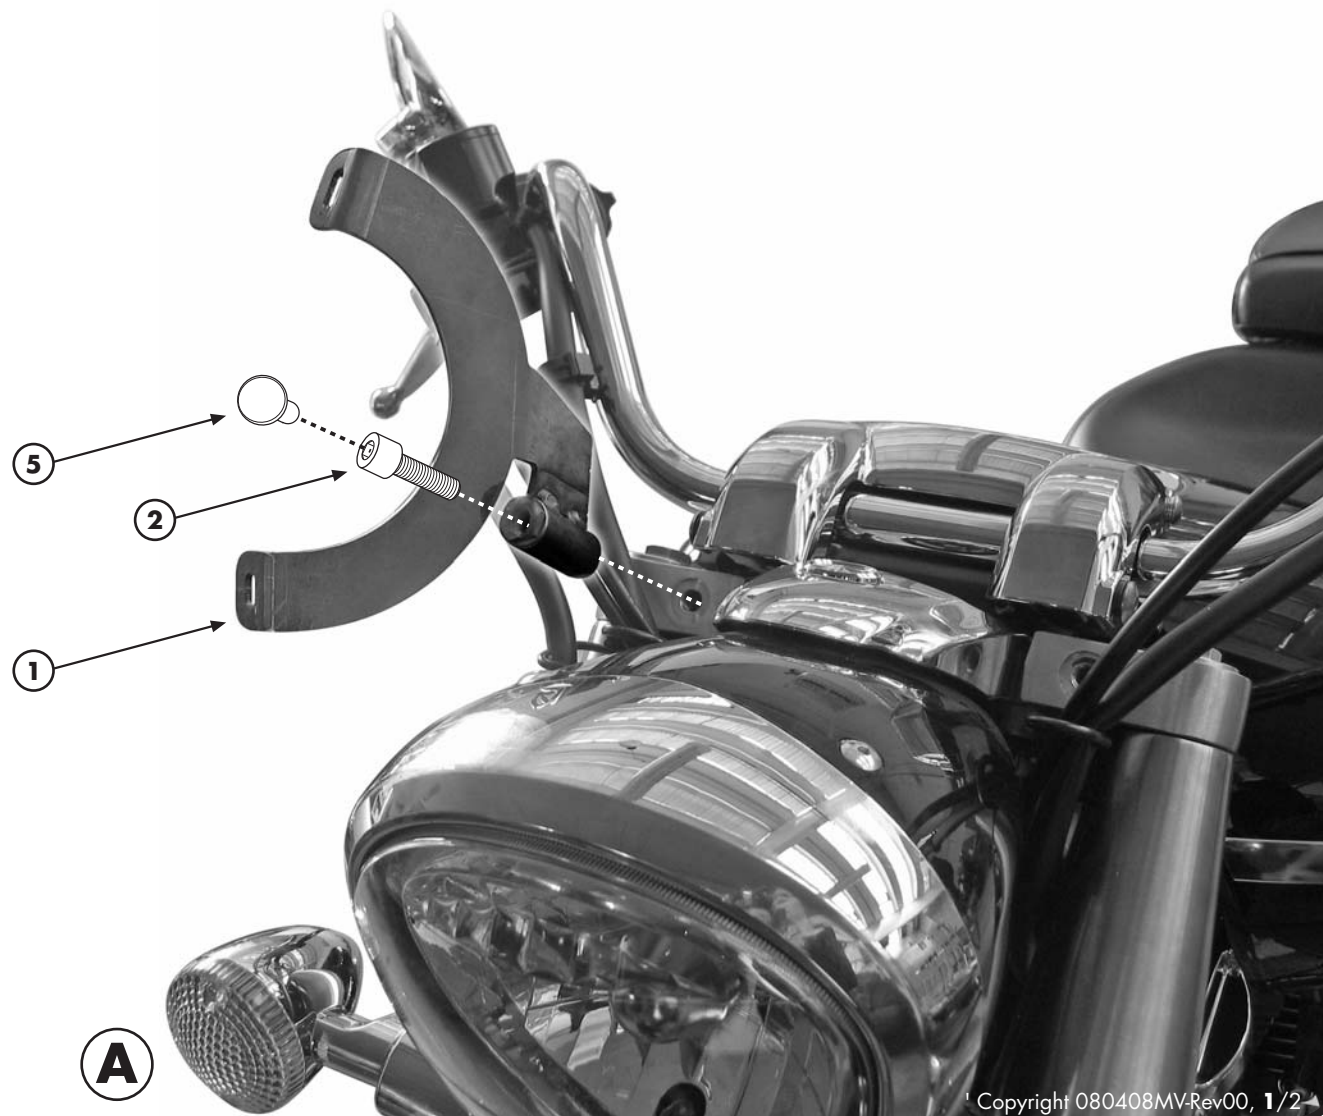

AST03A2-AS103A2

ATTACCHI SPECIFICI PER - SPECIFIC FITTING KIT FOR
KIT DE MONTAGE SPECIFIQUE POUR - SPEZIFISCHER MONTAGEKIT F R
ANCLAJE ESPECCEFICO PARA

YAMAHA XVS1300 07/08 MIDNIGHT STAR

ISTRUZIONI DI MONTAGGIO - MOUNTING INSTRUCTIONS
INSTRUCTIONS DE MONTAGE - BAUANLEITUNG - INSTRUCCIONES DE MONTAJE

1

SUPPORTO
SUPPORT
SUPPORT
HALTERUNG
SOPORTE

Q.TY n.2(Dx-Sx)

2

VITE TCEI M10x55mm
passo 1,25mm
SCREW
VIS
SCHRAUBE
TORNILLO

Q.TY n.2

3

PROFILO CROMATO
CHROMED TRIMMING
PROFIL CHROME
VERCHROMTES PROFIL
PERFIL CROMADO

Q.TY n.-

4

PROFILO CROMATO
CHROMED TRIMMING
PROFIL CHROME
VERCHROMTES PROFIL
PERFIL CROMADO

Q.TY n.1

5

COPRIVITE f8mm
CROMATO
SCREW CAP
CACHE VIS
STOPSSCHRAUBE
TAPA TORNILLO

Q.TY n.2

6

GOMMA SAGOMATA
RUBBER CUSHION
CAOUTCHOUC PROFILE
GEFORMTE GUMMI
GOMA PROTECTORA

Q.TY n.1

7

VITE TT M6x25mm
INOX
SCREW
VIS
SCHRAUBE
TORNILLO

Q.TY n.4

8

VITE TT M6x20mm
INOX
SCREW
VIS
SCHRAUBE
TORNILLO

Q.TY n.1

9

RONDELLA f6mm
WASHER f6mm
RONDELLE f6mm
SCHEIBE f6mm
ARANDELA f6mm

Q.TY n.4

10

DADO CIECO M6
BOLT
ECROU
MUTTER
TUERCA CIEGA

Q.TY n.5

11

RONDELLA f6x18mm
INOX
WASHER f6x18mm
RONDELLE f6x18mm
SCHEIBE f6x18mm
ARANDELA f6x18mm

Q.TY n.1

12

RONDELLA IN GOMMA
f6mm
RUBBER WASHER
RONDELLE EN CAOUTCHOUC
GUMMI SCHEIBE
ARANDELA DE GOMA

Q.TY n.5