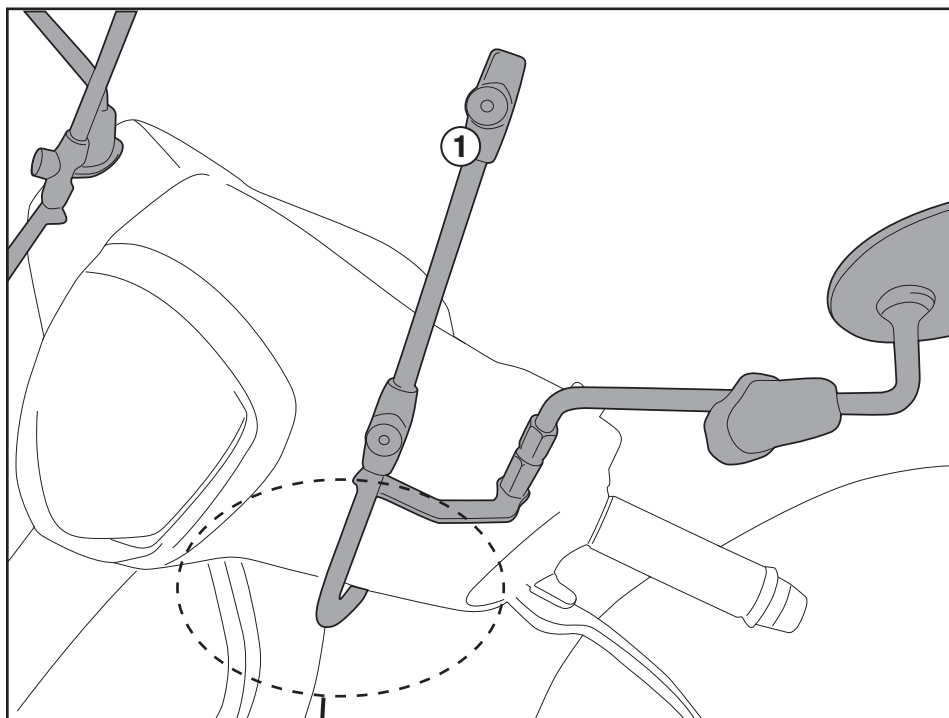

A6102A - A6102A

ATTACCHI SPECIFICI PER - SPECIFIC FITTING KIT FOR - KIT DE MONTAGE SPECIFIQUE POUR - SPEZIFISCHER MONTAGEKIT FÜR - ANCLAJE ESPECÍFICO PARA

KYMCO LIKE 50-125-200cc (2009-2012)

N°	Descrizione	Caratteristiche	Codice	Quantità	
1	Supporto - Support - Support Halterung - Soporte			2 (Dx,Sx)	
2	Vite - Screw Vis - Schraube Tornillo	TEF M8x45		2	
3	Vite - Screw Vis - Schraube Tornillo	TBEI M6x25	-	4	
4	Distanziale - Spacer Entretoise - Distanzstueck - Distanciador	tubetto 12x25 sp 1.5mm		2	
5	Boccola Di Ritenzione - Plastic Bush Douille Plastique - Plastik Buchse Casquillo	-	Z871N	4	
6	Gommino - Fairleader Chaumard - Gummi Goma		Z268	4	
7	-	-	-		

A6102A - A6102A

ATTACCHI SPECIFICI PER - SPECIFIC FITTING KIT FOR - KIT DE MONTAGE SPECIFIQUE POUR - SPEZIFISCHER MONTAGEKIT FÜR - ANCLAJE ESPECÍFICO PARA

KYMCO LIKE 50-125-200cc (2009-2012)

A6102A - A6102A

ATTACCHI SPECIFICI PER - SPECIFIC FITTING KIT FOR - KIT DE MONTAGE SPECIFIQUE POUR - SPEZIFISCHER MONTAGEKIT FÜR - ANCLAJE ESPECÍFICO PARA

KYMCO LIKE 50-125-200cc (2009-2012)