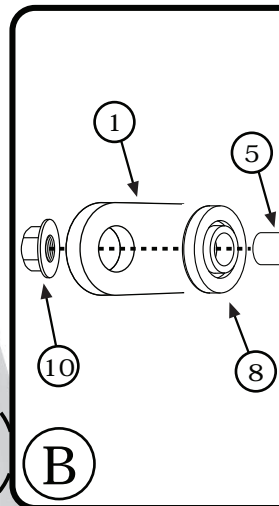

A311A - A311A

ATTACCHI SPECIFICI PER - SPECIFIC FITTING KIT FOR
KIT DE MONTAGE SPECIFIQUE POUR - SPEZIFISCHER MONTAGEKIT FÜR
ANCLAJE ESPECÍFICO PARA

HONDA SH125i/150i 05/08

ISTRUZIONI DI MONTAGGIO - MOUNTING INSTRUCTIONS
INSTRUCTIONS DE MONTAGE - BAUANLEITUNG - INSTRUCCIONES DE MONTAJE