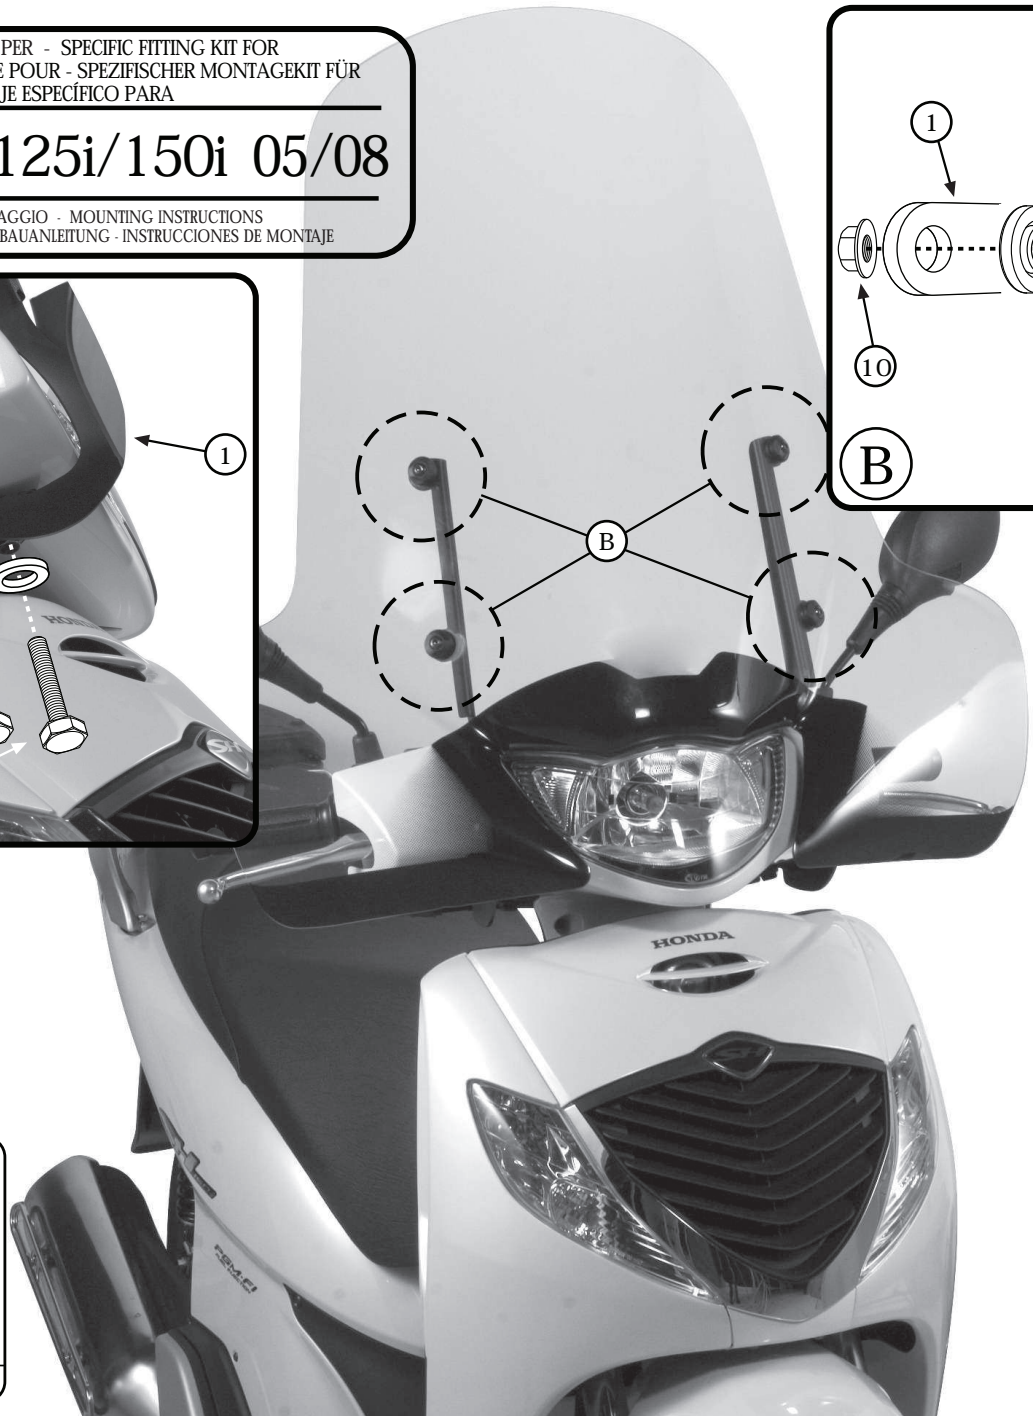

A311A - A311A

ATTACCHI SPECIFICI PER - SPECIFIC FITTING KIT FOR
KIT DE MONTAGE SPECIFIQUE POUR - SPEZIFISCHER MONTAGEKIT FÜR
ANCLAJE ESPECÍFICO PARA

HONDA SH125i/150i 05/08

ISTRUZIONI DI MONTAGGIO - MOUNTING INSTRUCTIONS
INSTRUCTIONS DE MONTAGE - BAUANLEITUNG - INSTRUCCIONES DE MONTAJE