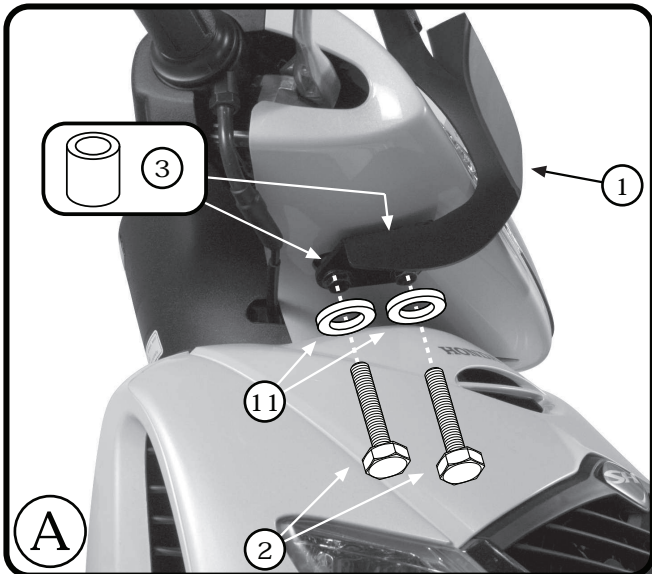

A311A - A311A

ATTACCHI SPECIFICI PER - SPECIFIC FITTING KIT FOR
KIT DE MONTAGE SPECIFIQUE POUR - SPEZIFISCHER MONTAGEKIT FÜR
ANCLAJE ESPECÍFICO PARA

HONDA SH125i/150i 05/08

ISTRUZIONI DI MONTAGGIO - MOUNTING INSTRUCTIONS
INSTRUCTIONS DE MONTAGE - BAUANLEITUNG - INSTRUCCIONES DE MONTAJE