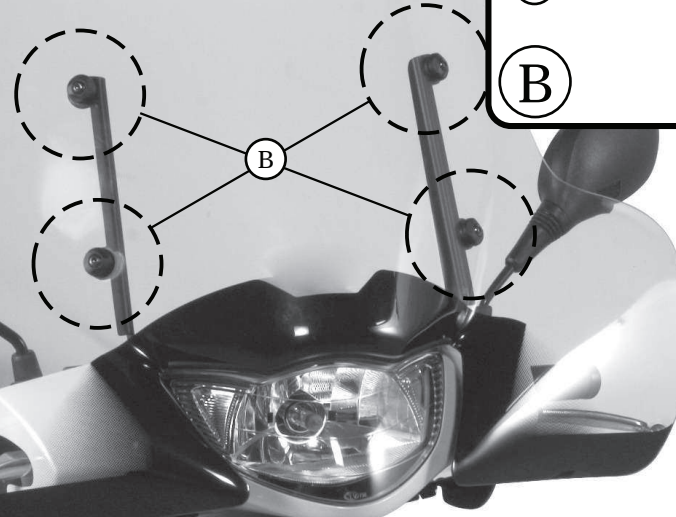

A311A - A311A

ATTACCHI SPECIFICI PER - SPECIFIC FITTING KIT FOR
KIT DE MONTAGE SPECIFIQUE POUR - SPEZIFISCHER MONTAGEKIT FÜR
ANCLAJE ESPECÍFICO PARA

HONDA SH125i/150i 05/08

ISTRUZIONI DI MONTAGGIO - MOUNTING INSTRUCTIONS
INSTRUCTIONS DE MONTAGE - BAUANLEITUNG - INSTRUCCIONES DE MONTAJE