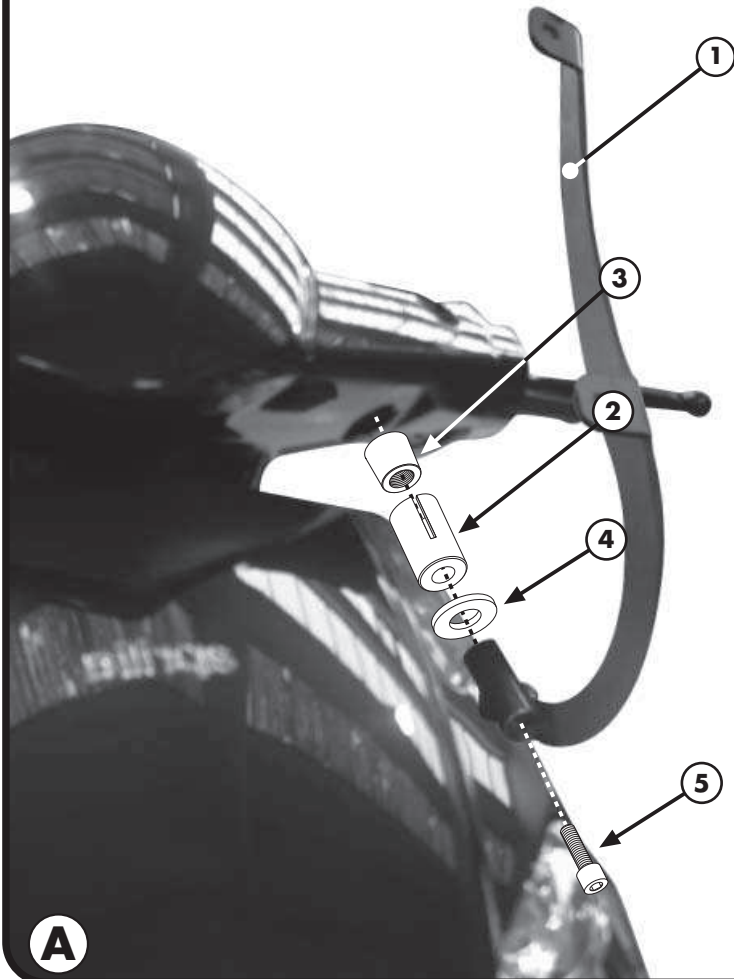

A151A - A151A

ATTACCHI SPECIFICI PER - SPECIFIC FITTING KIT FOR
KIT DE MONTAGE SPECIFIQUE POUR - SPEZIFISCHER MONTAGEKIT FÜR
ANLAJE ESPECÍFICO PARA

APRILIA SPORTCITY ONE

50 - 125cc ('08 - '09)

ISTRUZIONI DI MONTAGGIO - MOUNTING INSTRUCTIONS
INSTRUCCIONES DE MONTAJE - BAUANLEITUNG - INSTRUCCIONES DE MONTAJE

1

SUPPORTO
SUPPORT
SUPPORT
HALTERUNG
SOPORTE

Q.TY n.2(Dx-Sx)

2

FISHER Ø18X30mm
RIB. 15x13, foro Ø8,5
V368
EXPANDING TUBE INSERT
CHEVILLE
ELASTISCHER ROHREINSATZ
TACO

Q.TY n.2

3

CONO FILETTATO
Ø15x13mm M8
V376
THREADED CONE
CONE FILETE
KEGEL GEWINDE
CONO ROSCADO

Q.TY n.2

7

DISTANZIALE Ø10x7mm
Foro Ø7mm, V140
SPACER
ENTRETOISE
DISTANZSTUECK
DIFANCIADOR

Q.TY n.4

8

GOMMINO
Z1857
FAIRLEADER
CHAUMARD
GUMMI
GOMA

Q.TY n.4

9