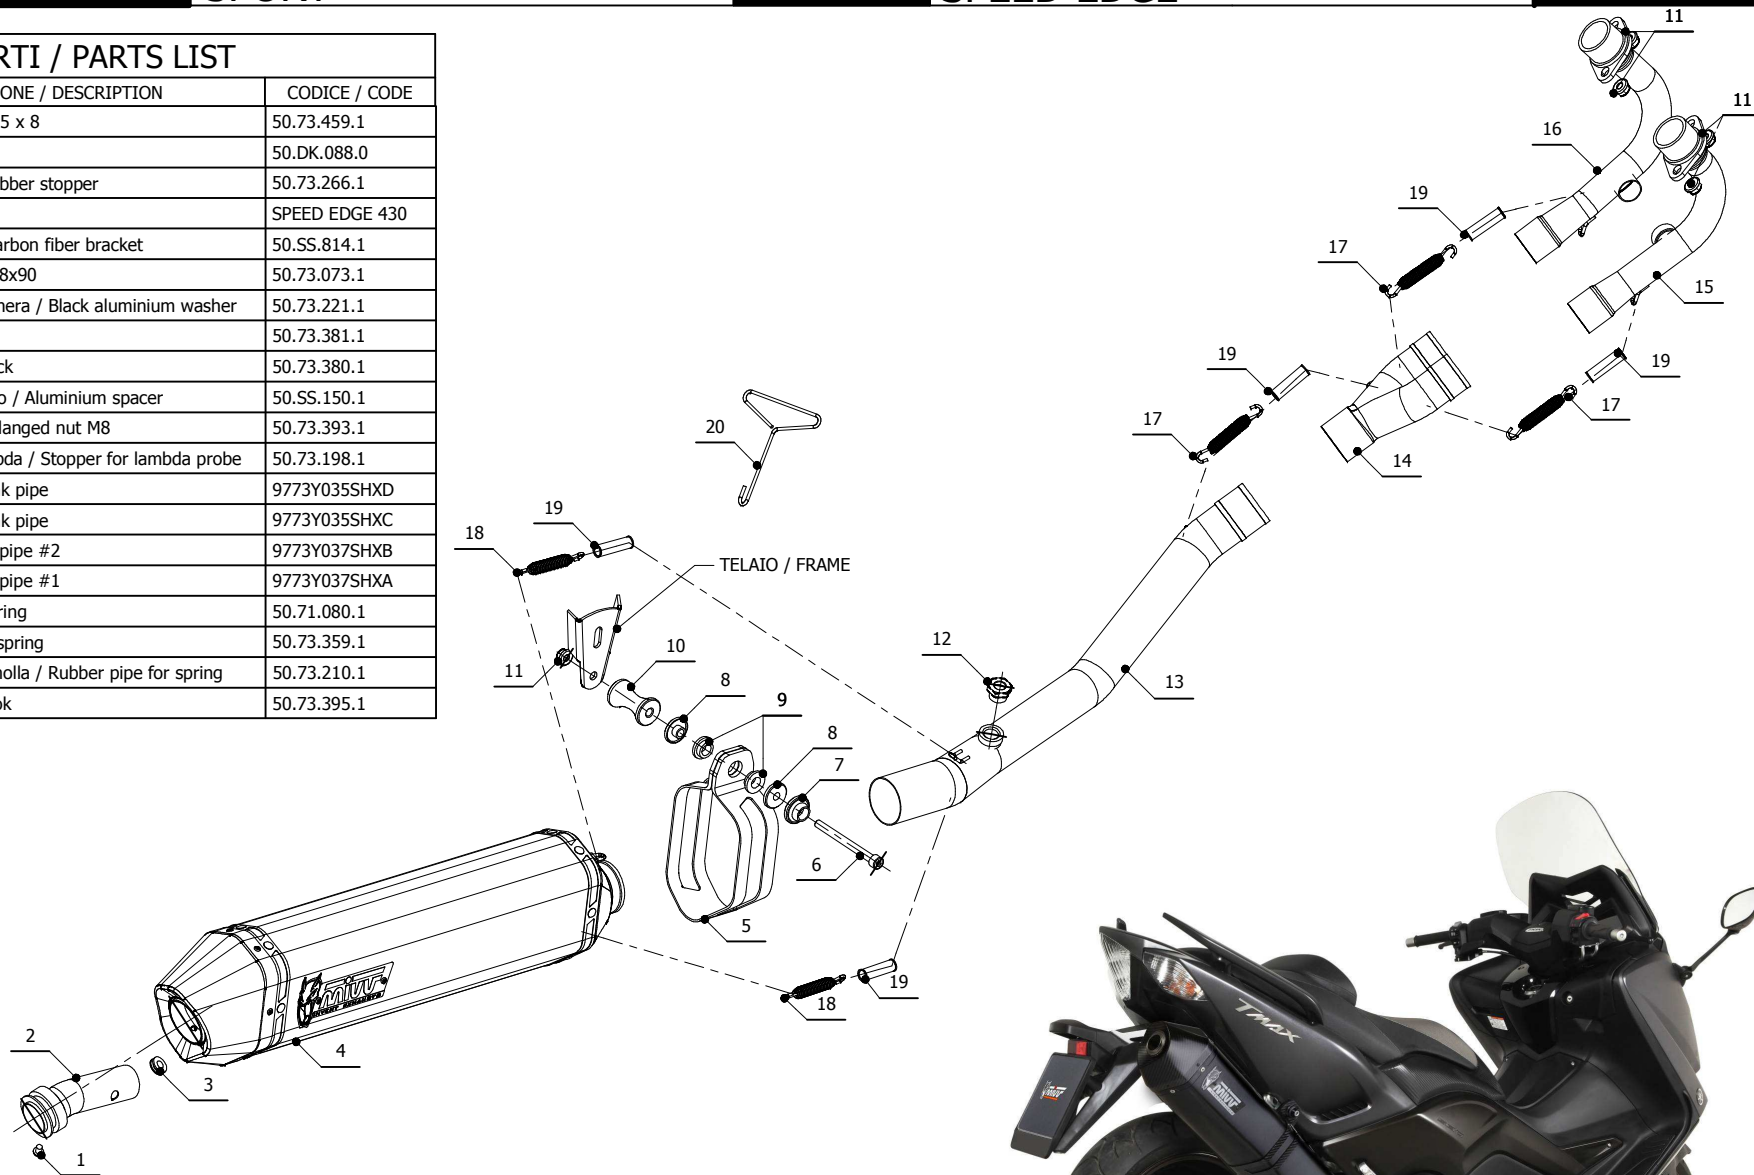

**MODEL** YAMAHA T-MAX 530

**YEAR** 2012-->

**LINE** SPORT

**MUFFLER** SPEED EDGE

**SCHEMATIC**

**ELENCO PARTI / PARTS LIST**

#	QTÀ / QTY	DESCRIZIONE / DESCRIPTION	CODICE / CODE
1	1	Vite M5 x 8 / Screw M5 x 8	50.73.459.1
2	1	DB killer / DB killer	50.DK.088.0
3	1	Tappo in gomma / Rubber stopper	50.73.266.1
4	1	Silenziatore / Muffler	SPEED EDGE 430
5	1	Staffa in carbonio / Carbon fiber bracket	50.SS.814.1
6	1	Vite M8x90 / Screw M8x90	50.73.073.1
7	1	Rondella in alluminio nera / Black aluminium washer	50.73.221.1
8	2	Boccola / Bush	50.73.381.1
9	2	Silentblock / Silentblock	50.73.380.1
10	1	Distanziale in alluminio / Aluminium spacer	50.SS.150.1
11	5	Dado M8 flangiato / Flanged nut M8	50.73.393.1
12	1	Tappo per sonda lambda / Stopper for lambda probe	50.73.198.1
13	1	Tubo di raccordo / Link pipe	9773Y035SHXD
14	1	Tubo di raccordo / Link pipe	9773Y035SHXC
15	1	Collettore #2 / Down pipe #2	9773Y037SHXB
16	1	Collettore #1 / Down pipe #1	9773Y037SHXA
17	3	Molla lunga / Long spring	50.71.080.1
18	2	Molla media / Middle spring	50.73.359.1
19	5	Tubo in gomma per molla / Rubber pipe for spring	50.73.210.1
20	1	Tiramolla / Spring hook	50.73.395.1

**APPLICAZIONI / APPLICATIONS**

CODICE / CODE	TUBO / PIPE	SILENZIATORE / MUFFLER	FASCETTA / CLAMP
Y.037.LRX	INOX / ST. STEEL	INOX (COPPE CARBONIO) / ST. STEEL (CARBON CAPS)	CARBONIO / CARBON FIBER
Y.037.LRB	INOX / ST. STEEL	STEEL BLACK	CARBONIO / CARBON FIBER