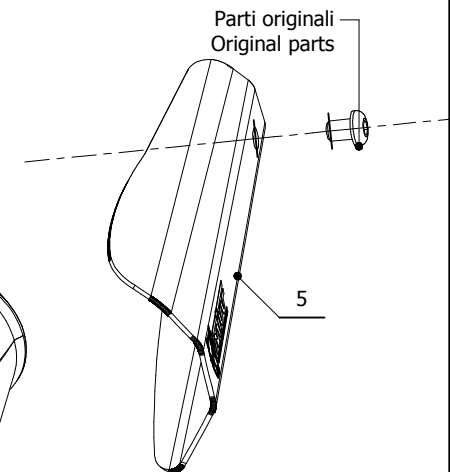

MODEL YAMAHA XJ6 / XJ6 DIVERSION

YEAR 2009 -->

LINE SPORT

MUFFLER DOUBLE GUN

SCHEMATIC

APPLICAZIONI / APPLICATIONS

CODICE / CODE	TUBO / PIPE	SILENZIATORE / MUFFLER	CODICE OMOL. / HOMOL. CODE
Y.032.LDG	////	TITANIO / TITANIUM	ME047 e9 1356

ELENCO PARTI / PARTS LIST

#	QTÀ / QTY	DESCRIZIONE / DESCRIPTION	CODICE / CODE
1	2	Vite M5 x 8 / Screw M5 x 8	50.73.459.1
2	2	Dado M5 / M5 nut	50.73.267.1
3	2	DB killer / DB killer	50.DK.059.0
4	1	Silenziatore / Muffler	DOUBLE GUN
5	1	Copertura in alluminio / Aluminium cover	50.CR.015.0