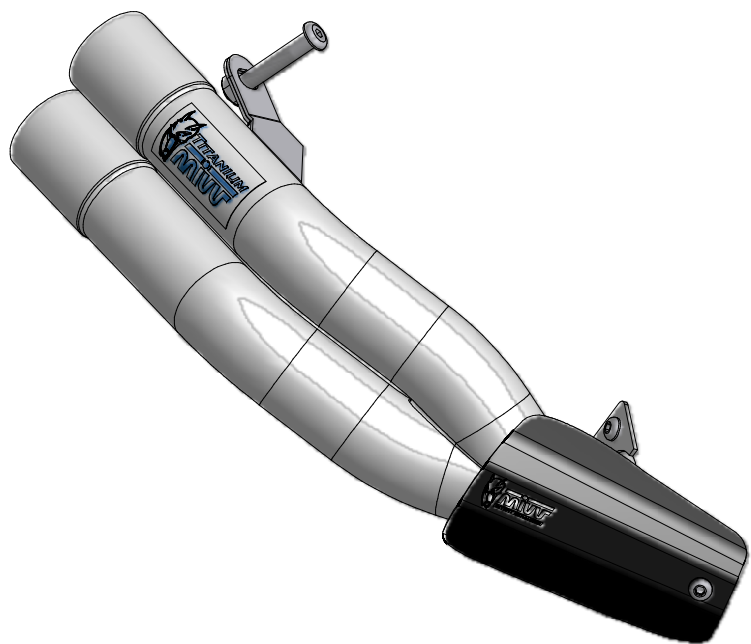

MODEL YAMAHA XJ6 / XJ6 DIVERSION

YEAR 2009 -->

LINE SPORT

MUFFLER DOUBLE GUN

SCHEMATIC

APPLICAZIONI / APPLICATIONS

CODICE / CODE	TUBO / PIPE	SILENZIATORE / MUFFLER	CODICE OMOL. / HOMOL. CODE
Y.032.LDG	////	TITANIO / TITANIUM	ME047 e9 1356

ELENCO PARTI / PARTS LIST

#	QTÀ / QTY	DESCRIZIONE / DESCRIPTION	CODICE / CODE
1	2	Vite M5 x 8 / Screw M5 x 8	50.73.459.1
2	2	Dado M5 / M5 nut	50.73.267.1
3	2	DB killer / DB killer	50.DK.059.0
4	1	Silenziatore / Muffler	DOUBLE GUN
5	1	Copertura in alluminio / Aluminium cover	50.CR.015.0