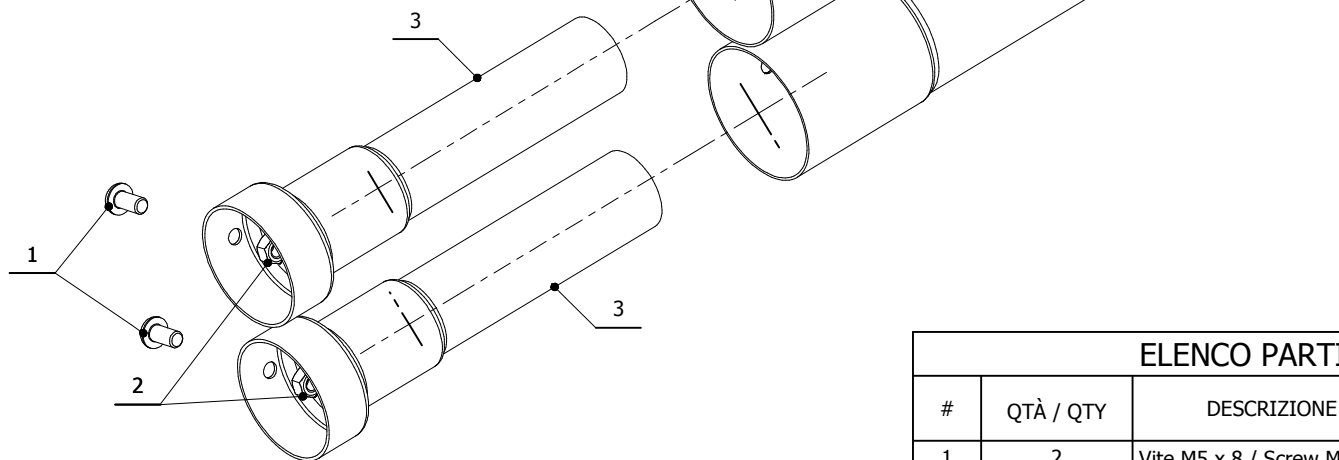

MODEL YAMAHA XJ6 / XJ6 DIVERSION

YEAR 2009 -->

LINE SPORT

MUFFLER DOUBLE GUN

SCHEMATIC

APPLICAZIONI / APPLICATIONS

CODICE / CODE	TUBO / PIPE	SILENZIATORE / MUFFLER	CODICE OMOL. / HOMOL. CODE
Y.032.LDG	////	TITANIO / TITANIUM	ME047 e9 1356

ELENCO PARTI / PARTS LIST

#	QTÀ / QTY	DESCRIZIONE / DESCRIPTION	CODICE / CODE
1	2	Vite M5 x 8 / Screw M5 x 8	50.73.459.1
2	2	Dado M5 / M5 nut	50.73.267.1
3	2	DB killer / DB killer	50.DK.059.0
4	1	Silenziatore / Muffler	DOUBLE GUN
5	1	Copertura in alluminio / Aluminium cover	50.CR.015.0