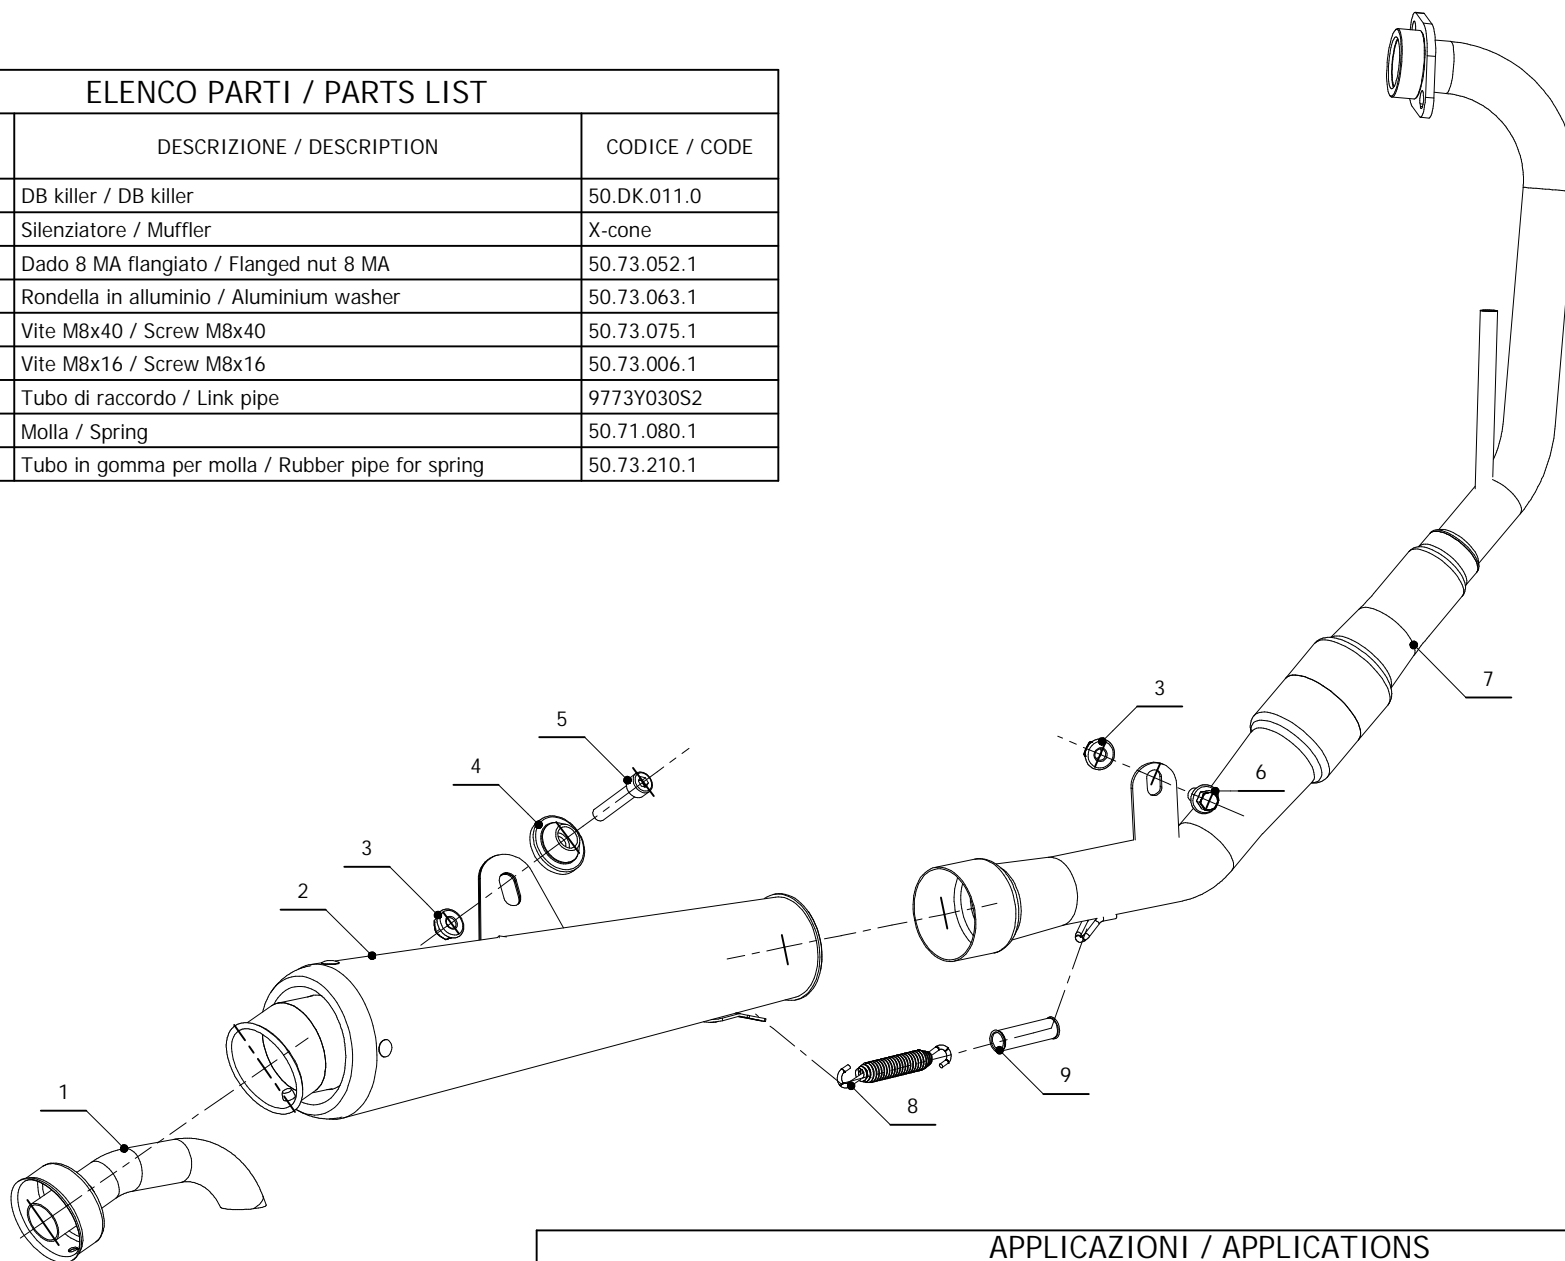

MODEL YAMAHA YZF R125

YEAR 2008 -->

LINE SPORT

MUFFLER X-CONE

SCHEMATIC

ELENCO PARTI / PARTS LIST

#	QTA / QTY	DESCRIZIONE / DESCRIPTION	CODICE / CODE
1	1	DB killer / DB killer	50.DK.011.0
2	1	Silenziatore / Muffler	X-cone
3	2	Dado 8 MA flangiato / Flanged nut 8 MA	50.73.052.1
4	1	Rondella in alluminio / Aluminium washer	50.73.063.1
5	1	Vite M8x40 / Screw M8x40	50.73.075.1
6	1	Vite M8x16 / Screw M8x16	50.73.006.1
7	1	Tubo di raccordo / Link pipe	9773Y030S2
8	1	Molla / Spring	50.71.080.1
9	1	Tubo in gomma per molla / Rubber pipe for spring	50.73.210.1

APPLICAZIONI / APPLICATIONS

CODICE / CODE	TUBO / PIPE	SILENZIATORE / MUFFLER	FASCETTA / CLAMP	CODICE OMOL. / HOMOL. CODE
Y.030.LC2	INOX / ST. STEEL	INOX / ST. STEEL	INOX / ST. STEEL	ME047 e9 1356