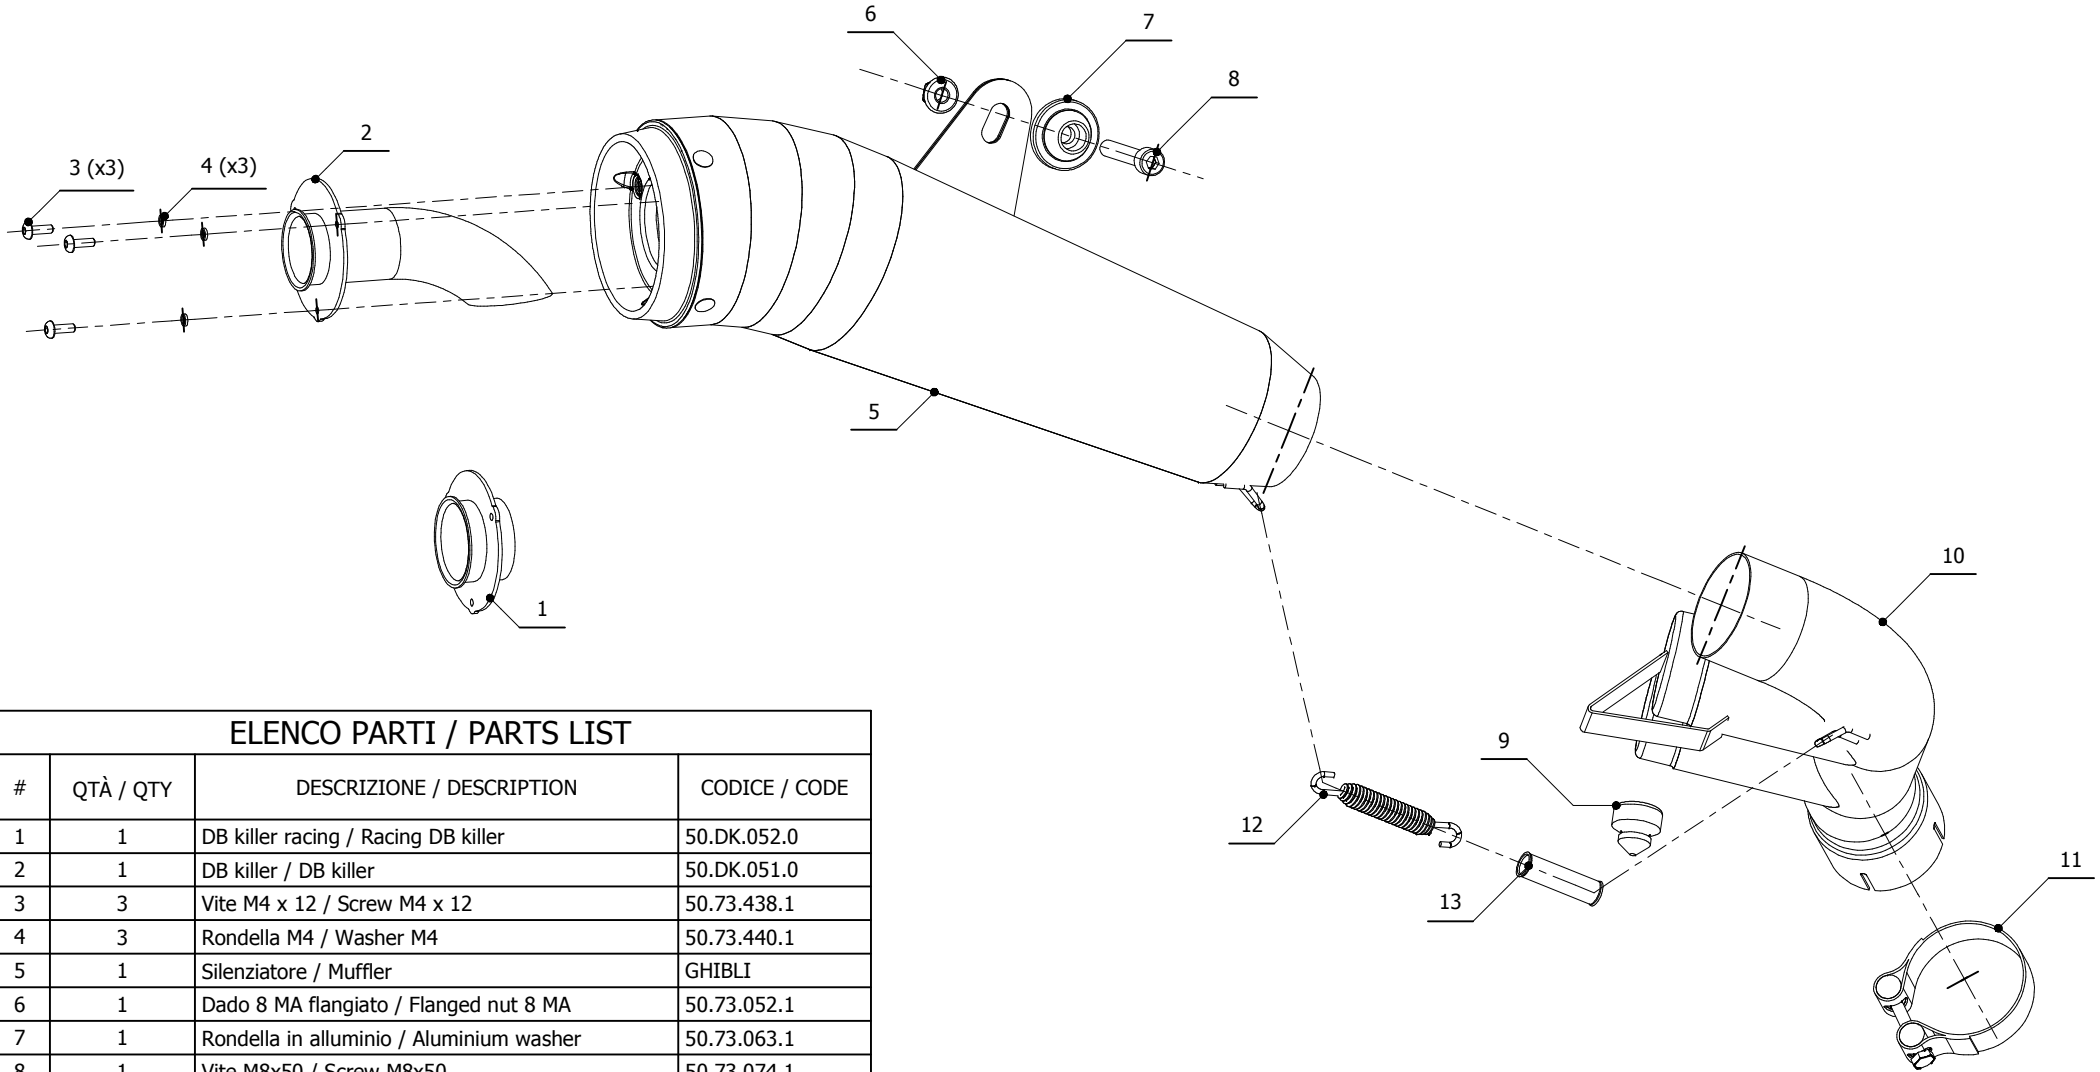

MODEL YAMAHA FZ1 / FZ1 FAZER

YEAR 2006-->

LINE SPORT

MUFFLER GHIBLI

SCHEMATIC

ELENCO PARTI / PARTS LIST

#	QTÀ / QTY	DESCRIZIONE / DESCRIPTION	CODICE / CODE
1	1	DB killer racing / Racing DB killer	50.DK.052.0
2	1	DB killer / DB killer	50.DK.051.0
3	3	Vite M4 x 12 / Screw M4 x 12	50.73.438.1
4	3	Rondella M4 / Washer M4	50.73.440.1
5	1	Silenziatore / Muffler	GHIBLI
6	1	Dado 8 MA flangiato / Flanged nut 8 MA	50.73.052.1
7	1	Rondella in alluminio / Aluminium washer	50.73.063.1
8	1	Vite M8x50 / Screw M8x50	50.73.074.1
9	1	Gommino paracolpi / Rubber buffer	50.72.010.1
10	1	Tubo di raccordo / Link pipe	9773Y023S2
11	1	Fascetta Ø 60/63 mm / Pipe clamp Ø 60/63 mm	50.FA.010.1
12	1	Molla lunga / Long spring	50.71.080.1
13	1	Tubo in gomma per molla / Rubber pipe for spring	50.73.210.1

APPLICAZIONI / APPLICATIONS

CODICE / CODE	TUBO / PIPE	SILENZIATORE / MUFFLER	CODICE OMOL. / HOMOL. CODE
Y.023.LGX	INOX / ST. STEEL	INOX / ST. STEEL	ME047 e9 1356