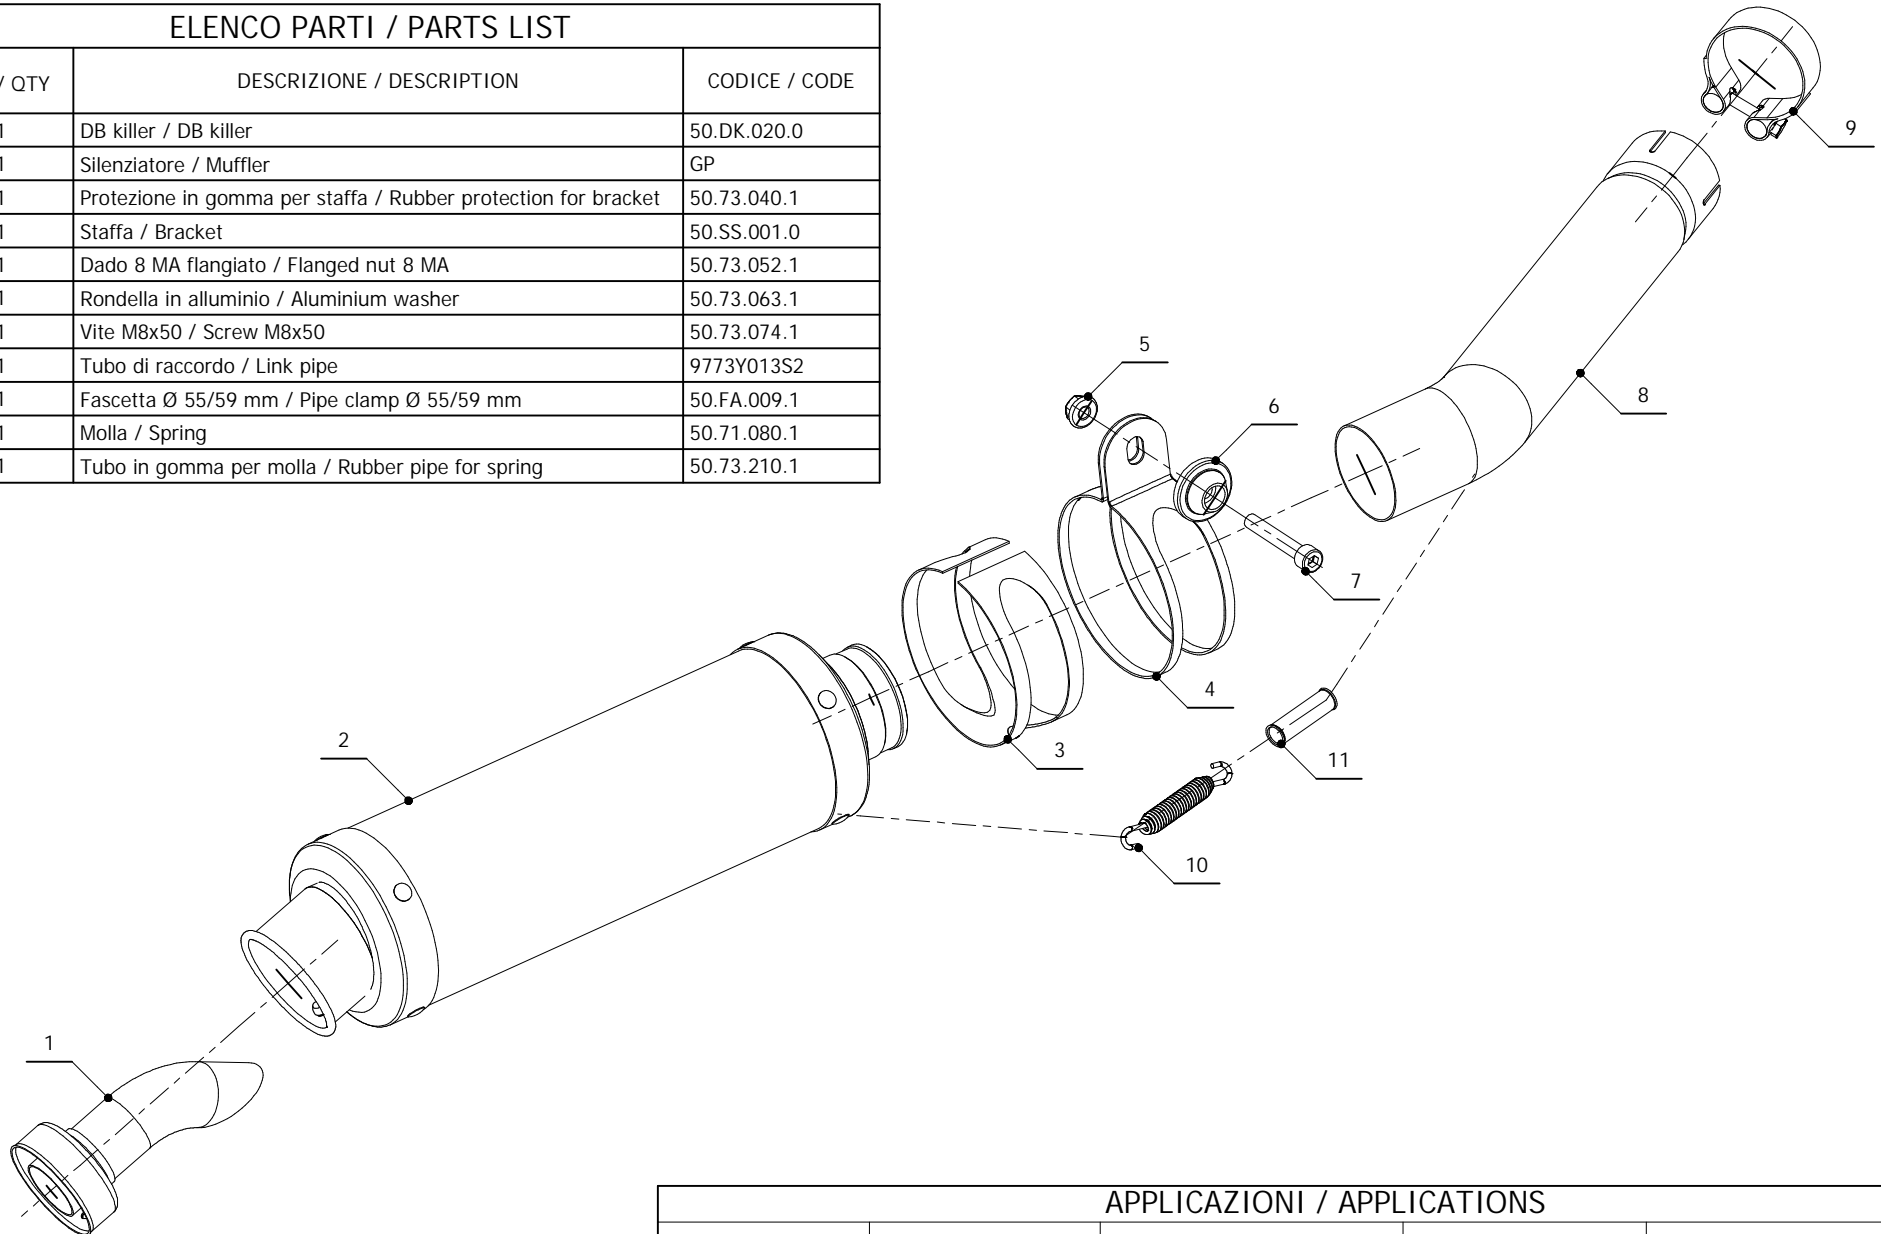

MODEL YAMAHA YZF 600 R6

YEAR 2003-2005

LINE SPORT

MUFFLER GP

SCHEMATIC

ELENCO PARTI / PARTS LIST

#	QTA / QTY	DESCRIZIONE / DESCRIPTION	CODICE / CODE
1	1	DB killer / DB killer	50.DK.020.0
2	1	Silenziatore / Muffler	GP
3	1	Protezione in gomma per staffa / Rubber protection for bracket	50.73.040.1
4	1	Staffa / Bracket	50.SS.001.0
5	1	Dado 8 MA flangiato / Flanged nut 8 MA	50.73.052.1
6	1	Rondella in alluminio / Aluminium washer	50.73.063.1
7	1	Vite M8x50 / Screw M8x50	50.73.074.1
8	1	Tubo di raccordo / Link pipe	9773Y013S2
9	1	Fascetta Ø 55/59 mm / Pipe clamp Ø 55/59 mm	50.FA.009.1
10	1	Molla / Spring	50.71.080.1
11	1	Tubo in gomma per molla / Rubber pipe for spring	50.73.210.1

APPLICAZIONI / APPLICATIONS

CODICE / CODE	TUBO / PIPE	SILENZIATORE / MUFFLER	FASCETTA / CLAMP	CODICE OMOL. / HOMOL. CODE
Y.013.L2S	INOX / ST. STEEL	CARBONIO / CARBON FIBER	INOX / ST. STEEL	ME008 e9 1176
Y.013.L6S	INOX / ST. STEEL	TITANIO / TITANIUM	INOX / ST. STEEL	ME008 e9 1176