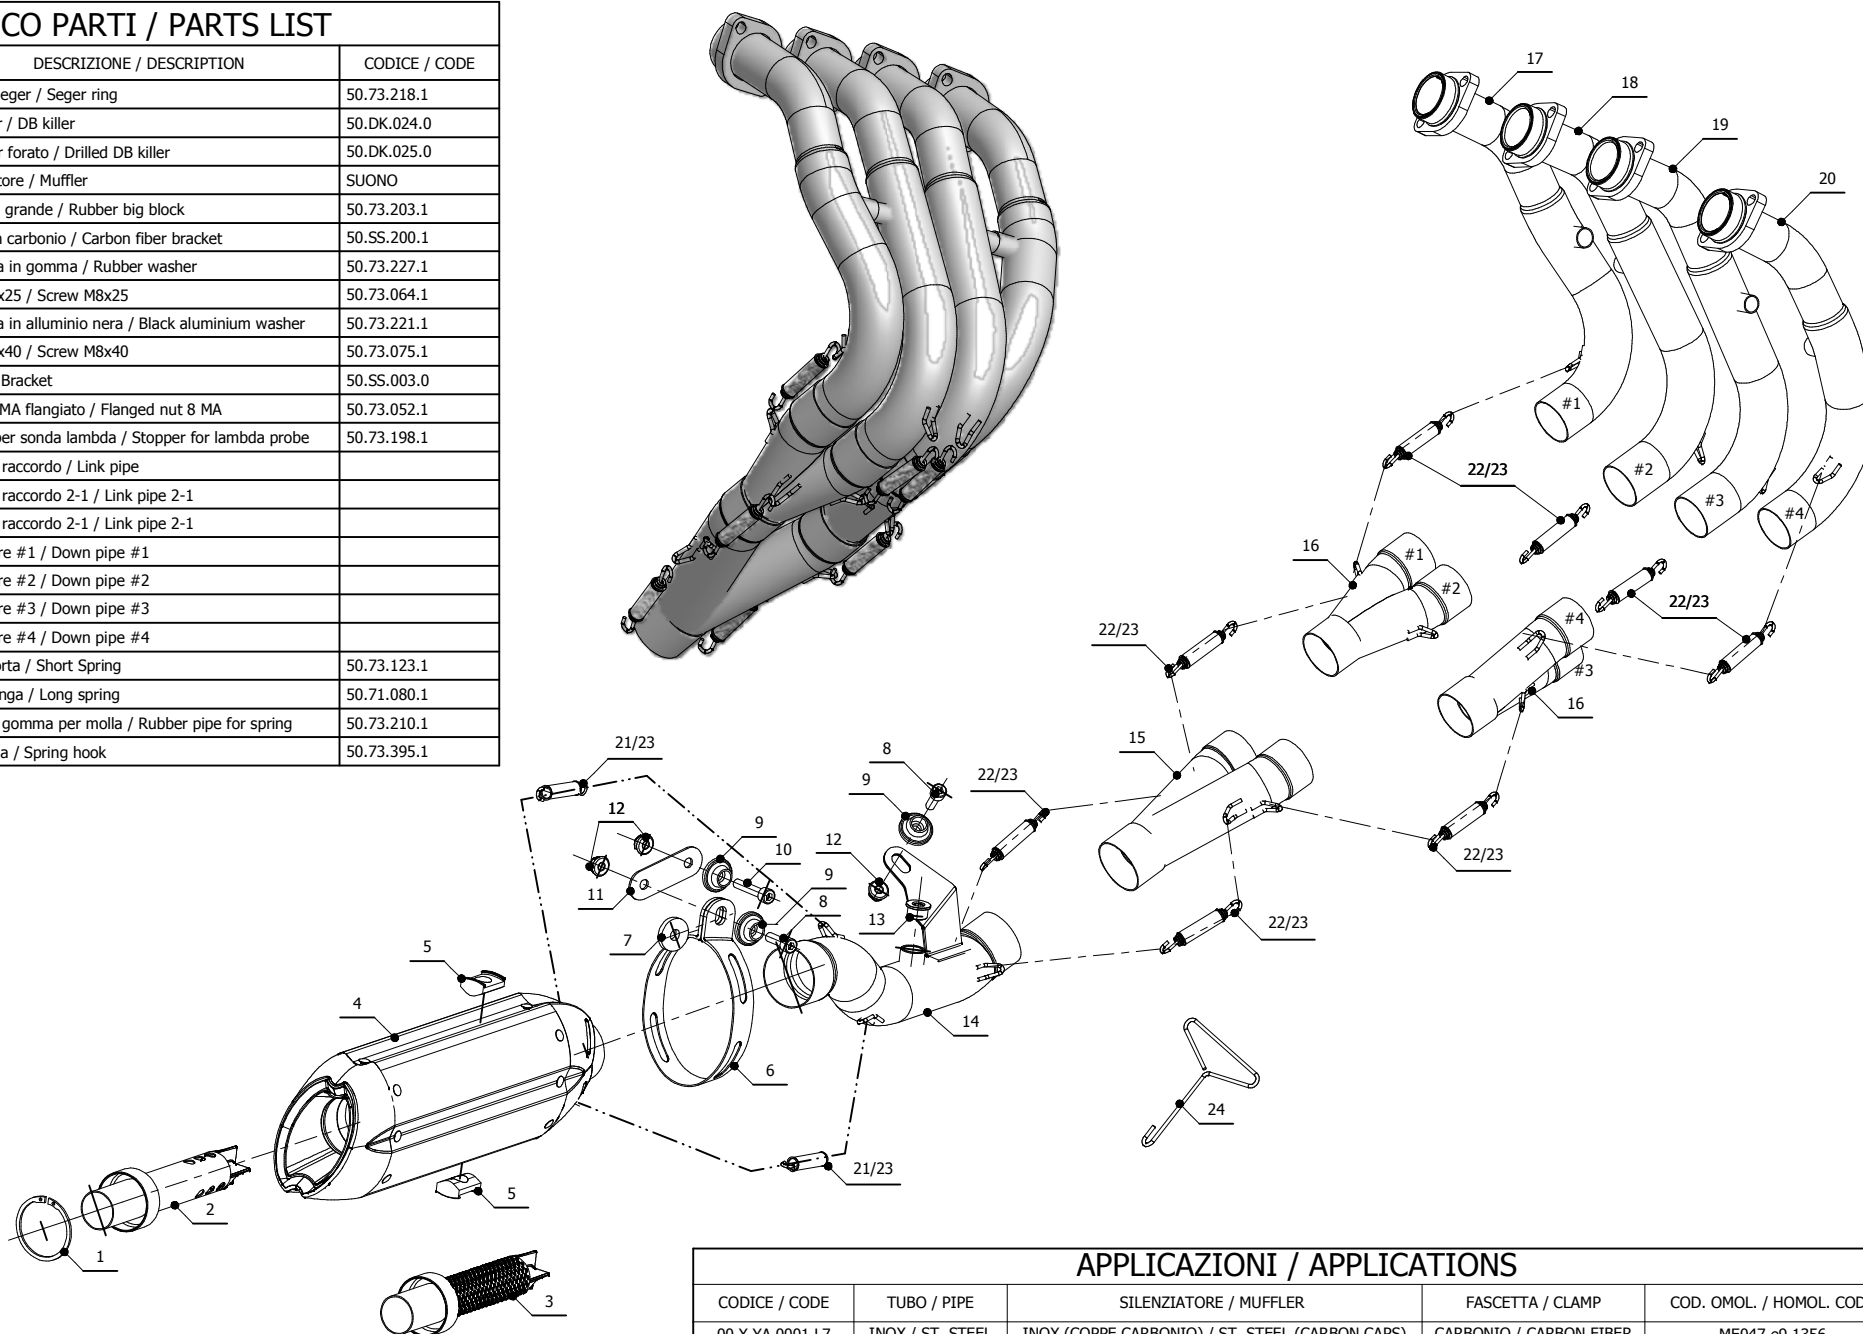

**MODEL** YAMAHA YZF 600 R6

**YEAR** 2006-->

**LINE** POWER STEEL

**MUFFLER** SUONO

**SCHEMATIC**

**ELENCO PARTI / PARTS LIST**

#	QTÀ / QTY	DESCRIZIONE / DESCRIPTION	CODICE / CODE
1	1	Anello Seger / Seger ring	50.73.218.1
2	1	DB killer / DB killer	50.DK.024.0
3	1	Db Killer forato / Drilled DB killer	50.DK.025.0
4	1	Silenziatore / Muffler	SUONO
5	2	Tassello grande / Rubber big block	50.73.203.1
6	1	Staffa in carbonio / Carbon fiber bracket	50.SS.200.1
7	1	Rondella in gomma / Rubber washer	50.73.227.1
8	2	Vite M8x25 / Screw M8x25	50.73.064.1
9	3	Rondella in alluminio nera / Black aluminium washer	50.73.221.1
10	1	Vite M8x40 / Screw M8x40	50.73.075.1
11	1	Staffa / Bracket	50.SS.003.0
12	3	Dado 8 MA flangiato / Flanged nut 8 MA	50.73.052.1
13	1	Tappo per sonda lambda / Stopper for lambda probe	50.73.198.1
14	1	Tubo di raccordo / Link pipe	
15	1	Tubo di raccordo 2-1 / Link pipe 2-1	
16	2	Tubo di raccordo 2-1 / Link pipe 2-1	
17	1	Collettore #1 / Down pipe #1	
18	1	Collettore #2 / Down pipe #2	
19	1	Collettore #3 / Down pipe #3	
20	1	Collettore #4 / Down pipe #4	
21	2	Molla corta / Short Spring	50.73.123.1
22	8	Molla lunga / Long spring	50.71.080.1
23	10	Tubo in gomma per molla / Rubber pipe for spring	50.73.210.1
24	1	Tiramolla / Spring hook	50.73.395.1

**APPLICAZIONI / APPLICATIONS**

CODICE / CODE	TUBO / PIPE	SILENZIATORE / MUFFLER	FASCETTA / CLAMP	COD. OMOL. / HOMOL. CODE
00.X.YA.0001.L7	INOX / ST. STEEL	INOX (COPPE CARBONIO) / ST. STEEL (CARBON CAPS)	CARBONIO / CARBON FIBER	ME047 e9 1356