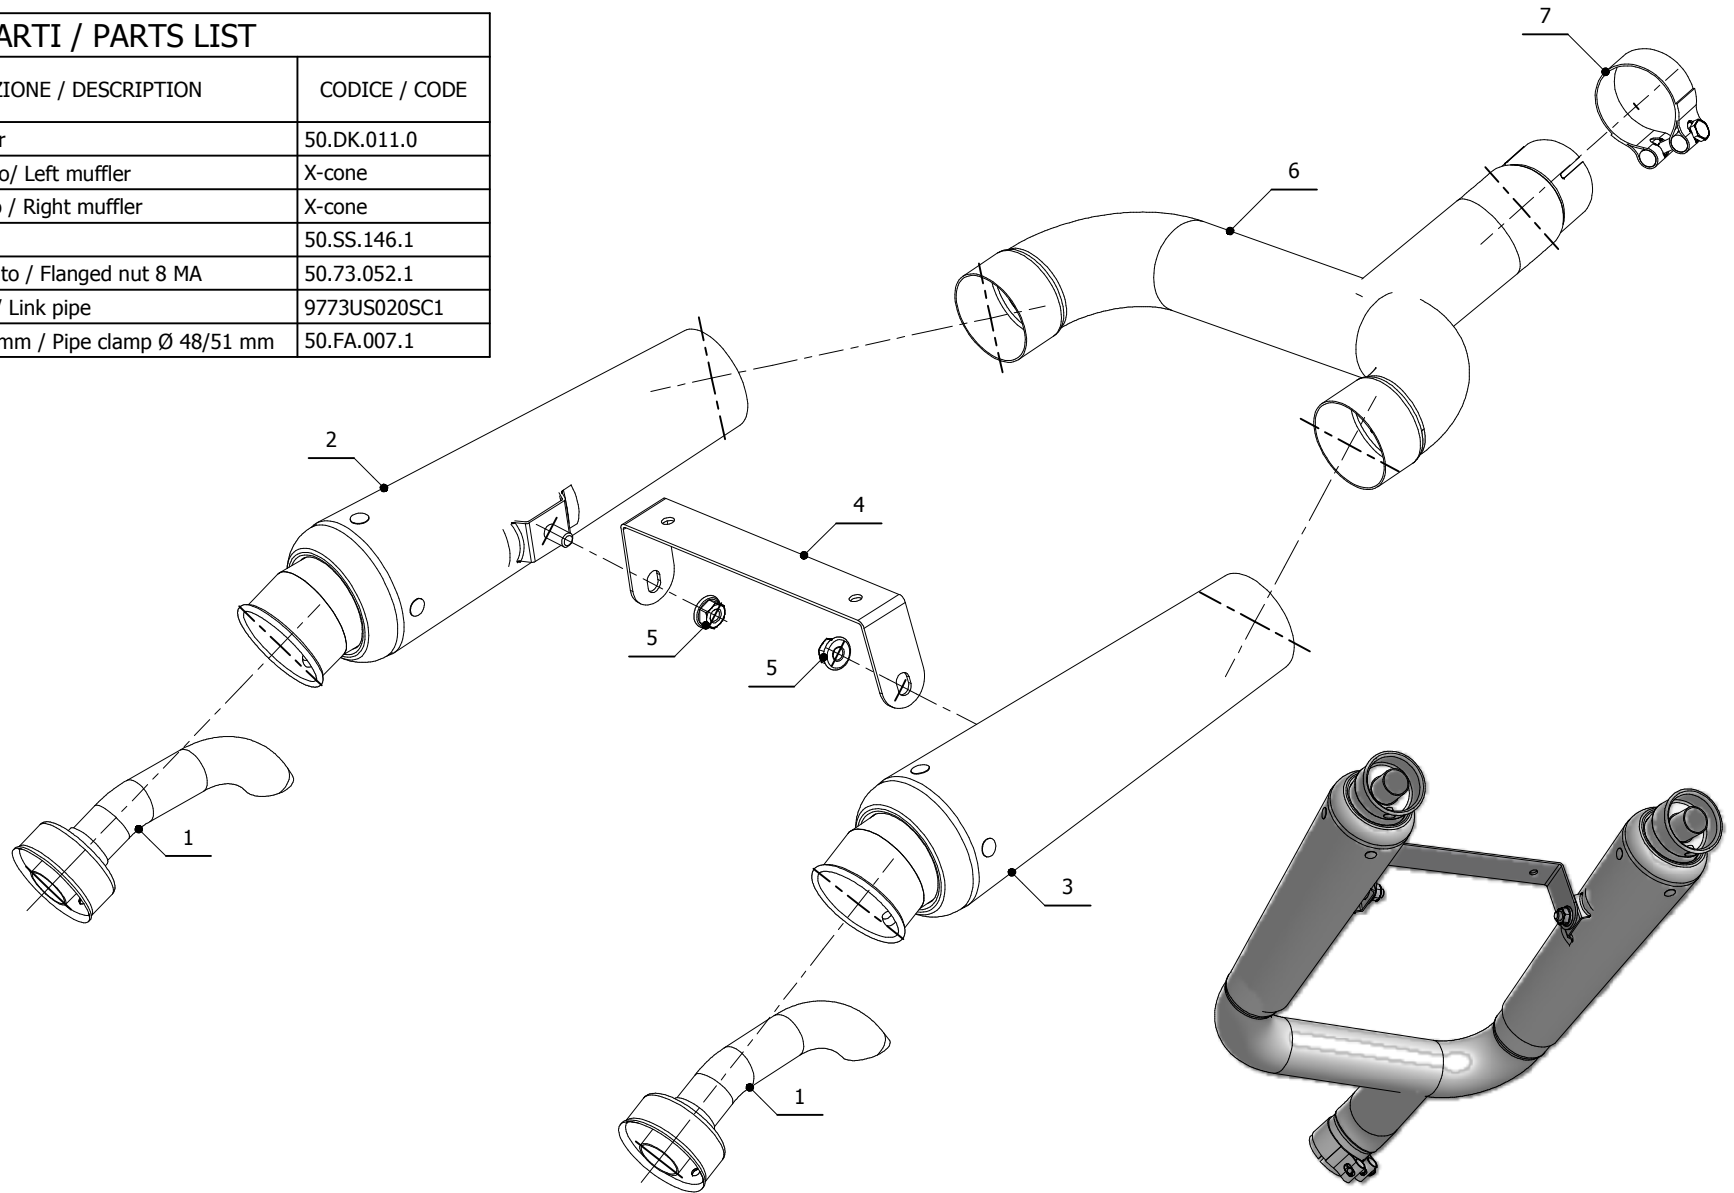

MODEL SUZUKI GSR 600

YEAR 2006-->

LINE SPORT

MUFFLER X-CONE

SCHEMATIC

ELENCO PARTI / PARTS LIST

#	QTÀ / QTY	DESCRIZIONE / DESCRIPTION	CODICE / CODE
1	2	DB killer / DB killer	50.DK.011.0
2	1	Silenziatore sinistro/ Left muffler	X-cone
3	1	Silenziatore destro / Right muffler	X-cone
4	1	Staffa / Bracket	50.SS.146.1
5	2	Dado 8 MA flangiato / Flanged nut 8 MA	50.73.052.1
6	1	Tubo di raccordo / Link pipe	9773US020SC1
7	1	Fascetta Ø 48/51 mm / Pipe clamp Ø 48/51 mm	50.FA.007.1

APPLICAZIONI / APPLICATIONS

CODICE / CODE	TUBO / PIPE	SILENZIATORE / MUFFLER	FASCETTA / CLAMP	CODICE OMOL. / HOMOL. CODE
US.020.LC1	INOX / ST. STEEL	INOX / ST. STEEL	---	ME039 e9 1307