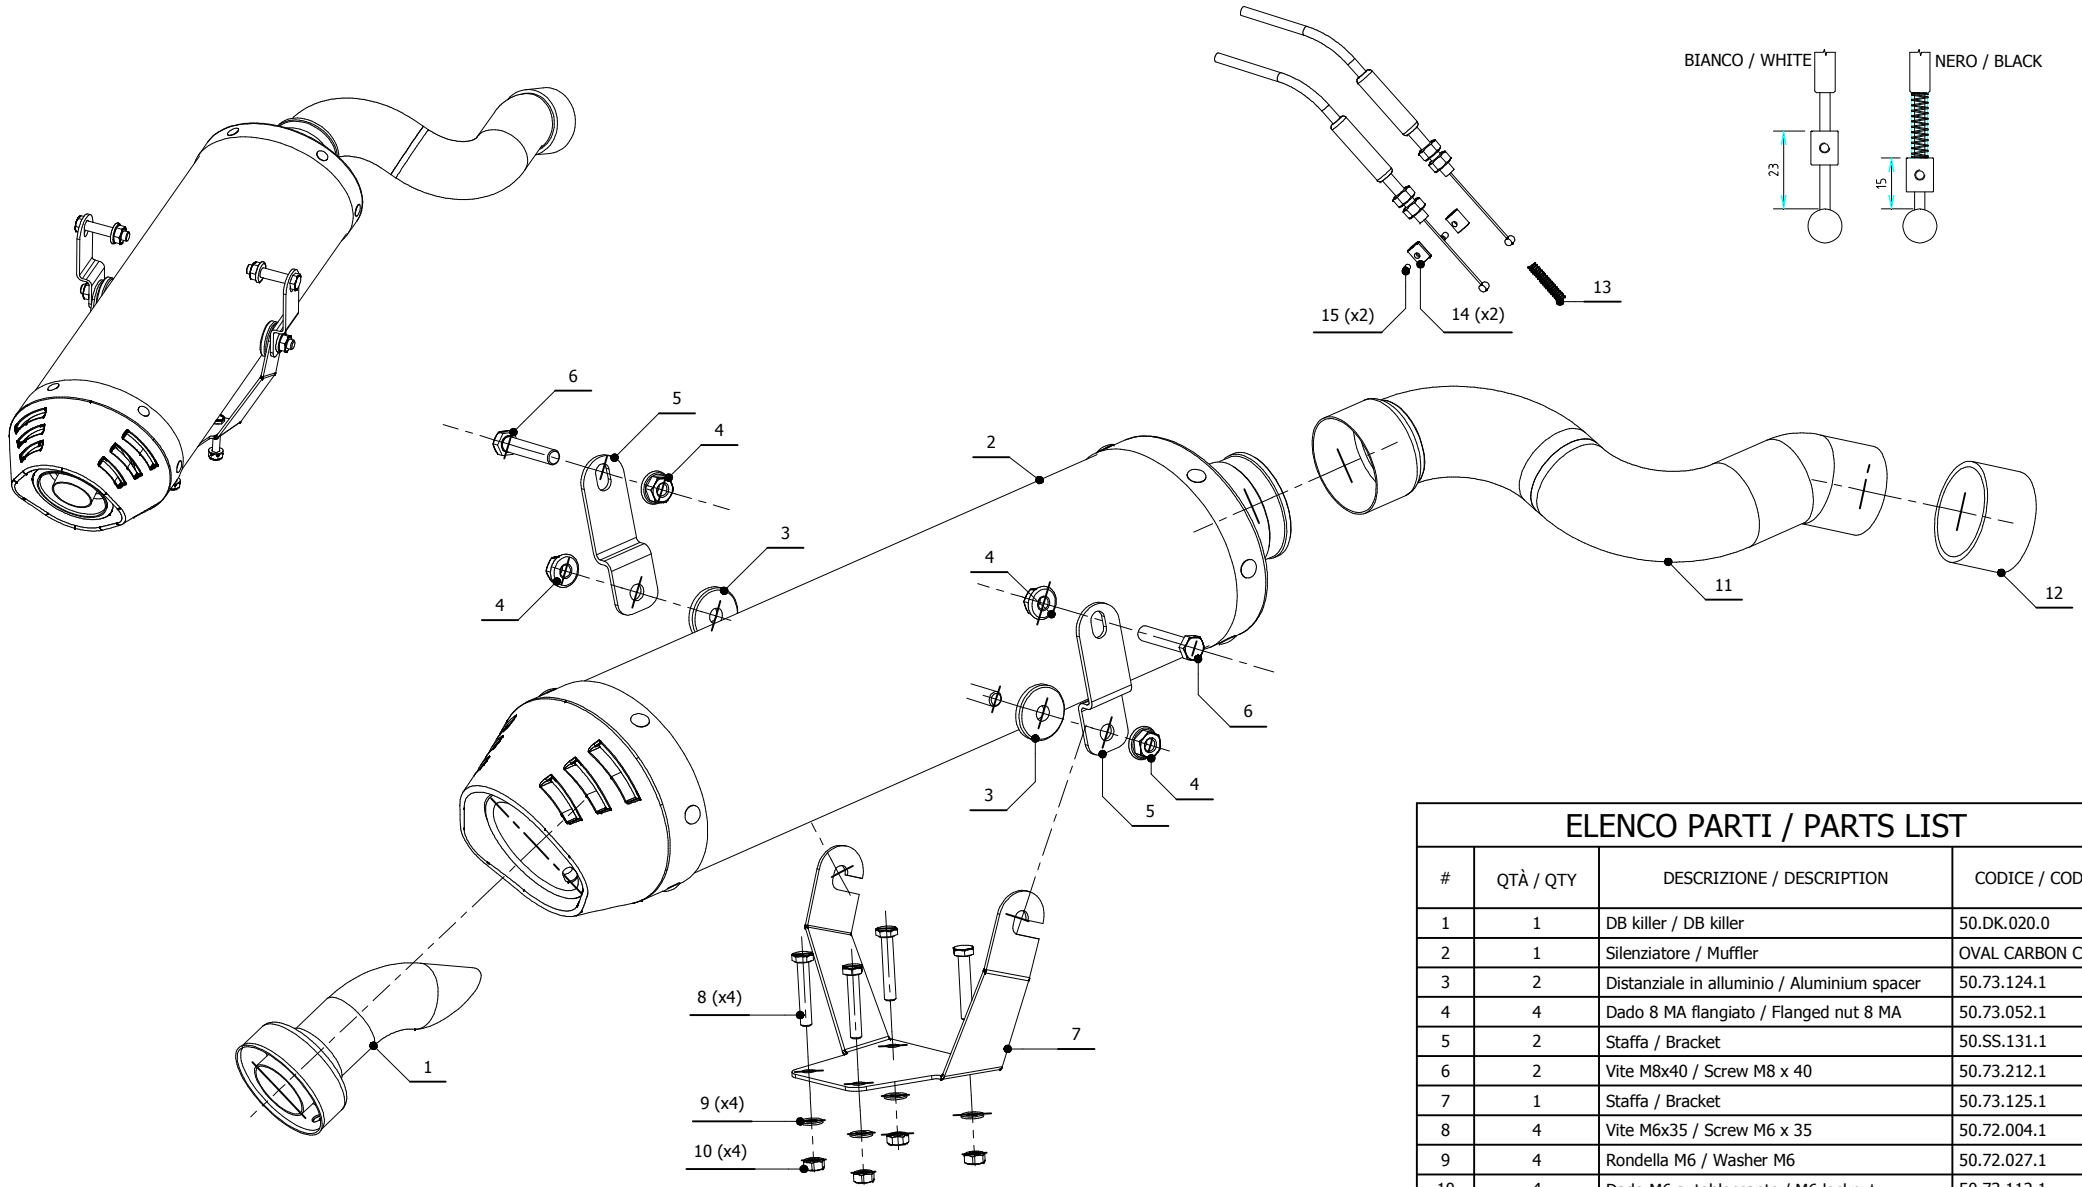

MODEL KAWASAKI ZX-6 RR / ZX-6 R636

YEAR 2005-2006

LINE SPORT

MUFFLER OVAL CARBON CAP

SCHEMATIC

ELENCO PARTI / PARTS LIST

#	QTÀ / QTY	DESCRIZIONE / DESCRIPTION	CODICE / CODE
1	1	DB killer / DB killer	50.DK.020.0
2	1	Silenziatore / Muffler	OVAL CARBON CAP
3	2	Distanziale in alluminio / Aluminium spacer	50.73.124.1
4	4	Dado 8 MA flangiato / Flanged nut 8 MA	50.73.052.1
5	2	Staffa / Bracket	50.SS.131.1
6	2	Vite M8x40 / Screw M8 x 40	50.73.212.1
7	1	Staffa / Bracket	50.73.125.1
8	4	Vite M6x35 / Screw M6 x 35	50.72.004.1
9	4	Rondella M6 / Washer M6	50.72.027.1
10	4	Dado M6 autobloccante / M6 locknut	50.73.112.1
11	1	Tubo di raccordo / Link pipe	9773UK013SE
12	1	Guarnizione in grafite / Graphite bush	50.72.48.54.30
13	1	Molla / Spring	50.73.142.1
14	2	Morsetti in alluminio / Aluminium clamps	50.73.139.1
15	2	Grani M3 / Grub screws M3	50.73.140.1

APPLICAZIONI / APPLICATIONS

CODICE / CODE	TUBO / PIPE	SILENZIATORE / MUFFLER	FASCETTA / CLAMP	CODICE OMOL. / HOMOL.CODE
UK.013.LEC	INOX / ST.STEEL	CARBONIO (COPPA CARBONIO) / CARBON (CARBON CAP)	INOX / ST.STEEL	ME043 e9 1327
UK.013.LNC	INOX / ST.STEEL	TITANIO (COPPA CARBONIO) / TITANIUM (CARBON CAP)	INOX / ST.STEEL	ME043 e9 1327