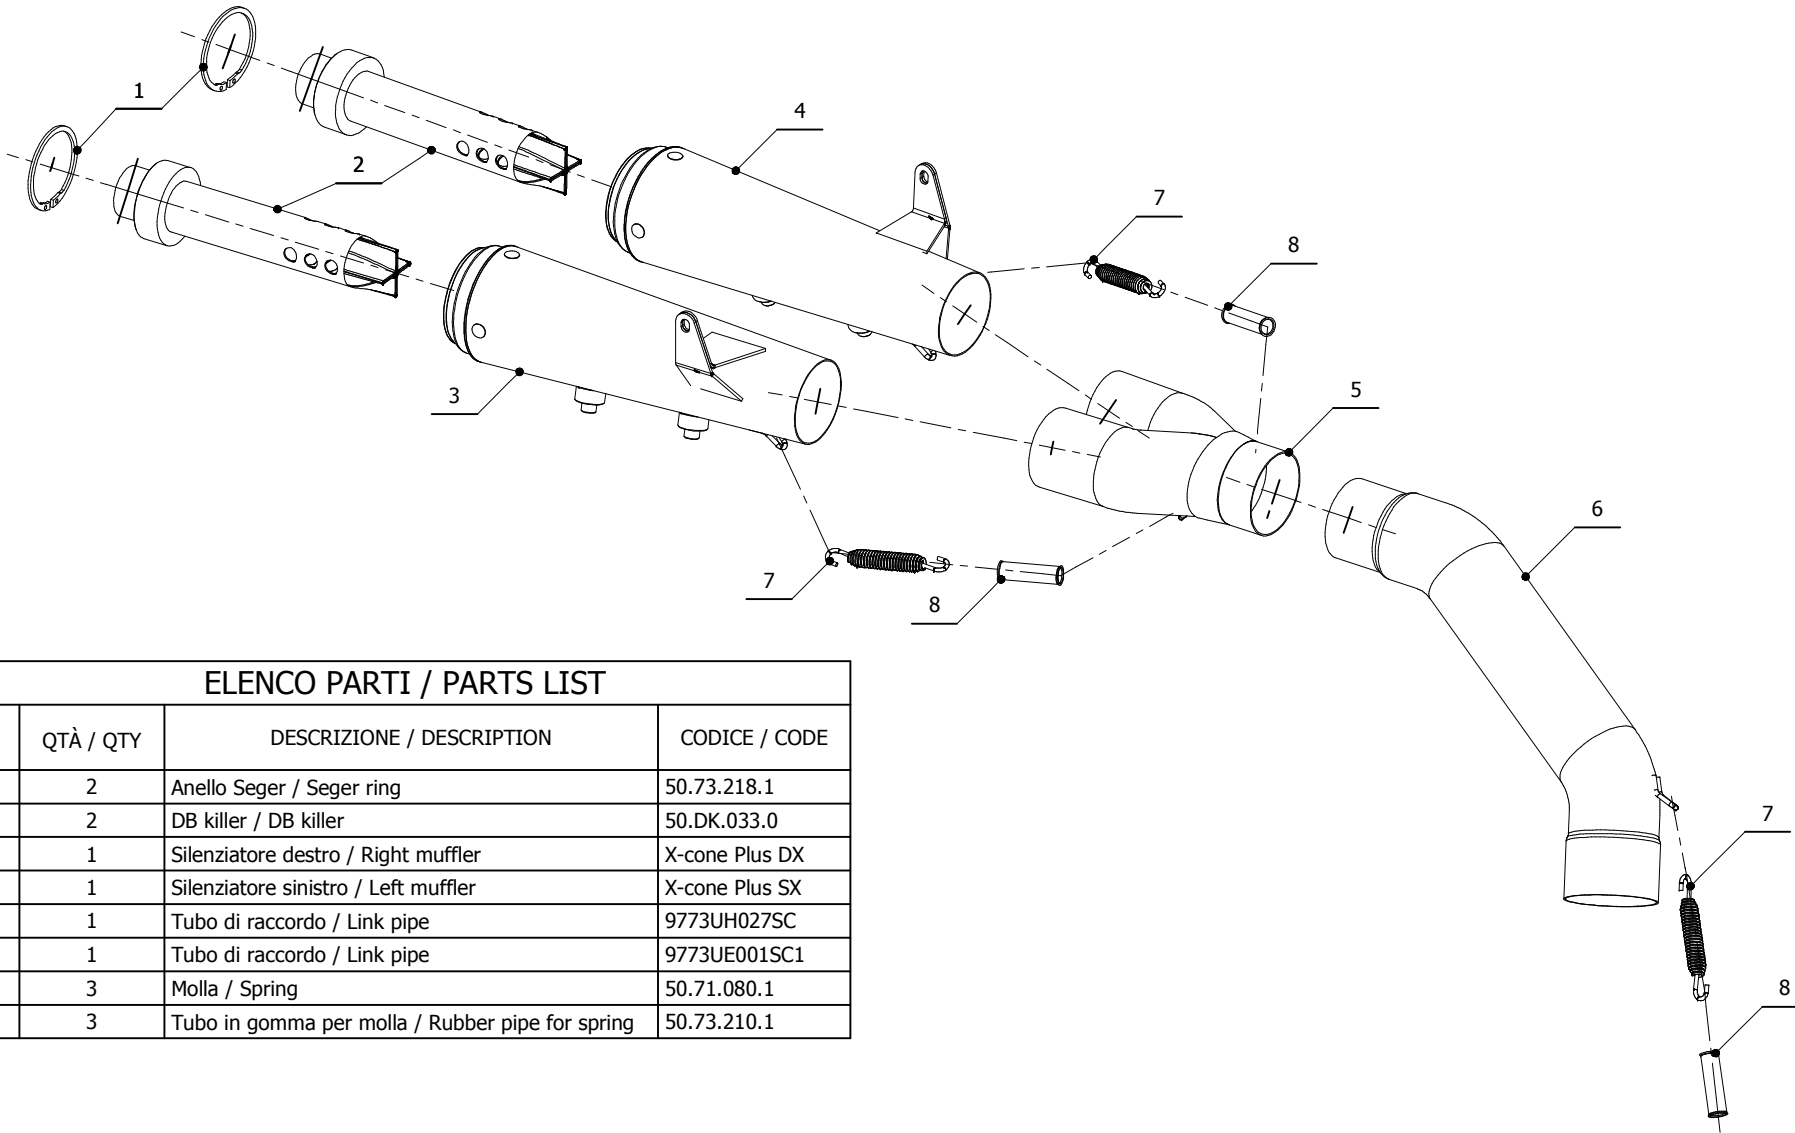

MODEL BENELLI TNT 1130

YEAR 2005 -->

LINE SPORT

MUFFLER X-CONE PLUS

SCHEMATIC

ELENCO PARTI / PARTS LIST

#	QTÀ / QTY	DESCRIZIONE / DESCRIPTION	CODICE / CODE
1	2	Anello Seger / Seger ring	50.73.218.1
2	2	DB killer / DB killer	50.DK.033.0
3	1	Silenziatore destro / Right muffler	X-cone Plus DX
4	1	Silenziatore sinistro / Left muffler	X-cone Plus SX
5	1	Tubo di raccordo / Link pipe	9773UH027SC
6	1	Tubo di raccordo / Link pipe	9773UE001SC1
7	3	Molla / Spring	50.71.080.1
8	3	Tubo in gomma per molla / Rubber pipe for spring	50.73.210.1

APPLICAZIONI / APPLICATIONS

CODICE / CODE	TUBO / PIPE	SILENZIATORE / MUFFLER	FASCETTA / CLAMP	CODICE OMOL. / HOMOL. CODE
UE.001.LP1	INOX / ST. STEEL	INOX / ST. STEEL	INOX / ST. STEEL	ME035 e9 1289