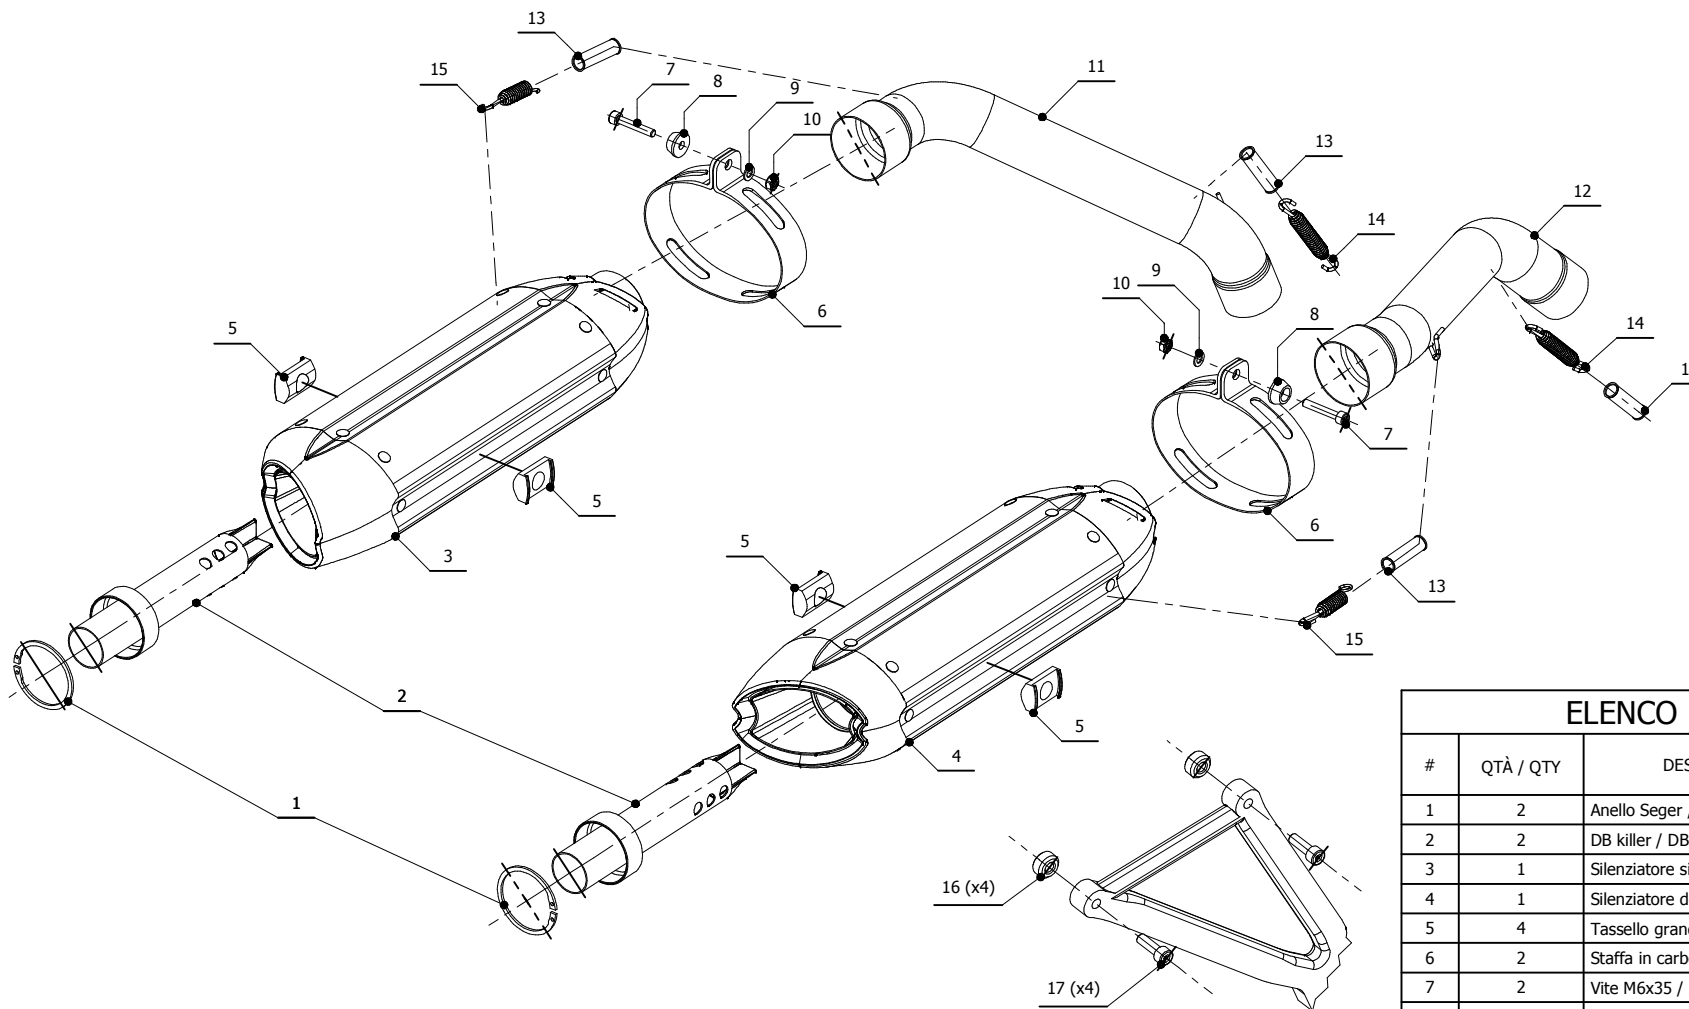

MODEL DUCATI 748 / 916 / 996 / 998

YEAR 1994-->

LINE SPORT

MUFFLER SUONO

SCHEMATIC

ELENCO PARTI / PARTS LIST

#	QTÀ / QTY	DESCRIZIONE / DESCRIPTION	CODICE / CODE
1	2	Anello Seger / Seger ring	50.73.218.1
2	2	DB killer / DB killer	50.DK.024.0
3	1	Silenziatore sinistro/ Left muffler	SUONO SX
4	1	Silenziatore destro / Right muffler	SUONO DX
5	4	Tassello grande / Rubber big block	50.73.203.1
6	2	Staffa in carbonio / Carbon fiber bracket	50.SS.255.1
7	2	Vite M6x35 / Screw M6x35	50.73.228.1
8	2	Rondella alluminio / Aluminium washer	50.73.349.1
9	2	Rondella M6 / Washer M6	50.72.027.1
10	2	Dado M6 autobloccante / M6 locknut	50.73.112.1
11	1	Tubo di raccordo sinistro / Left link pipe	9773UD005S7SX
12	1	Tubo di raccordo destro / Right link pipe	9773UD005S7DX
13	4	Tubo in gomma per molla / Rubber pipe for spring	50.73.210.1
14	2	Molla lunga / Long spring	50.71.080.1
15	2	Molla corta / Short Spring	50.73.123.1
16	4	Distanziale in alluminio / Aluminium spacer	50.SS.070.1
17	4	Vite M8x25 / Screw M8x25	50.73.064.1

APPLICAZIONI / APPLICATIONS

CODICE / CODE	TUBO / PIPE	SILENZIATORE / MUFFLER	FASCETTA / CLAMP	CODICE OMOL. / HOMOL. CODE
UD.005.L7	INOX / ST. STEEL	INOX (COPPE CARBONIO) / ST. STEEL (CARBON CAPS)	CARBONIO / CARBON FIBER	ME031 e9 1286