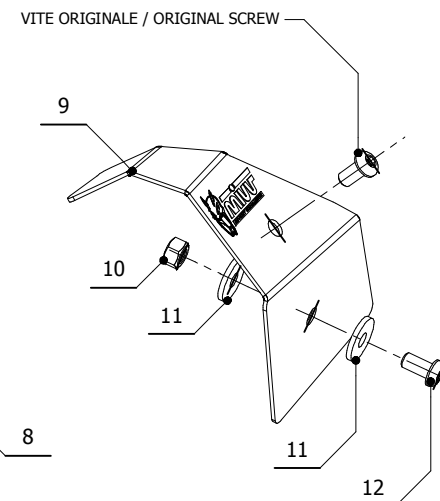

MODEL SUZUKI GSX-R 600/750

YEAR 2011-->

LINE SPORT

MUFFLER DOUBLE GUN

SCHEMATIC

ELENCO PARTI / PARTS LIST

#	QTÀ / QTY	DESCRIZIONE / DESCRIPTION	CODICE / CODE
1	2	Vite M5 x 8 / Screw M5 x 8	50.73.459.1
2	2	Dado M5 / M5 nut	50.73.267.1
3	2	DB killer / DB killer	50.DK.059.0
4	1	Dado 8 MA flangiato / Flanged nut 8 MA	50.73.052.1
5	1	Rondella in alluminio nera / Black aluminium washer	50.73.221.1
6	1	Vite M8x50 / Screw M8x50	50.73.074.1
7	1	Silenziatore / Muffler	DOUBLE GUN
8	1	Fascetta Ø 44/47 mm / Pipe clamp Ø 44/47 mm	50.FA.006.1
9	1	Copertura in alluminio / Aluminium cover	50.CR.016.0
10	1	Dado M6 / Nut M6	50.73.146.1
11	2	Rondella M6 / Washer M6	50.73.187.1
12	1	Vite M6 x 12 / Screw M6 x 12	50.72.024.1

APPLICAZIONI / APPLICATIONS

CODICE / CODE	TUBO / PIPE	SILENZIATORE / MUFFLER	CODICE OMOL. / HOMOL. CODE
S.036.LDG	---	TITANIO / TITANIUM	ME008 e9 1176