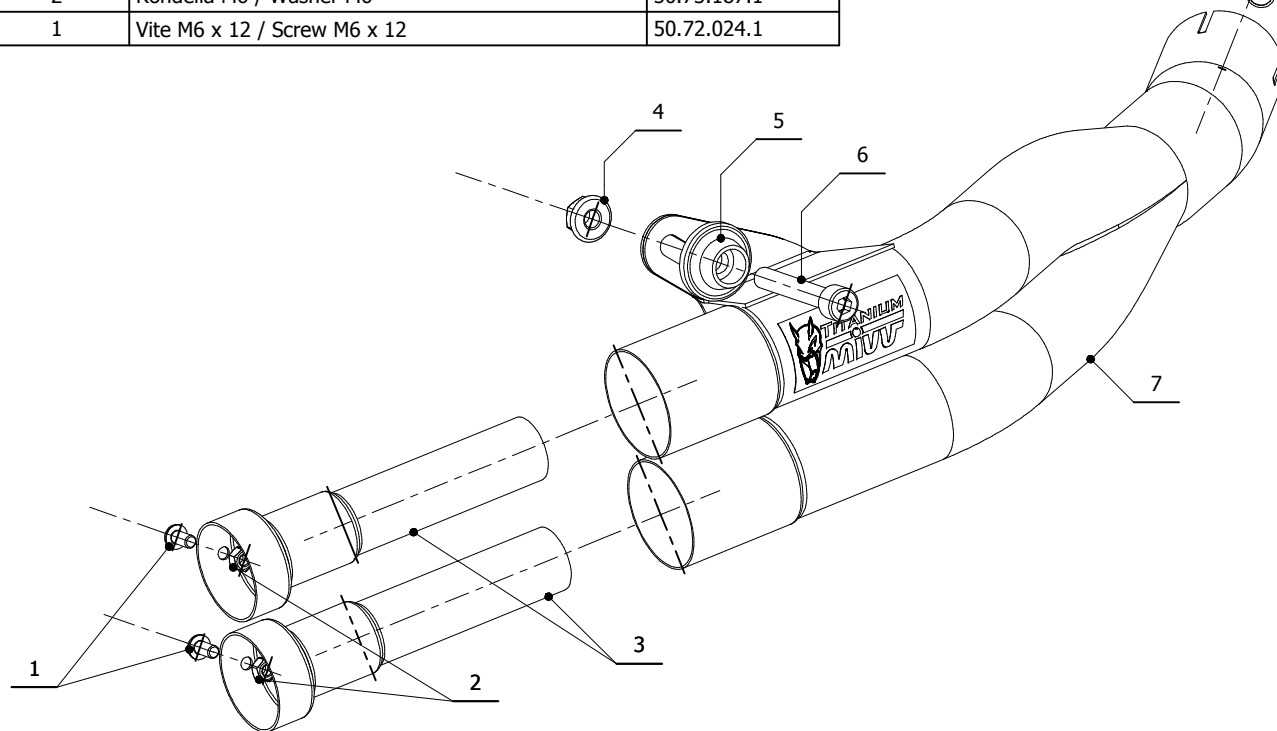

MODEL SUZUKI GSX-R 600/750

YEAR 2011-->

LINE SPORT

MUFFLER DOUBLE GUN

SCHEMATIC

ELENCO PARTI / PARTS LIST

#	QTÀ / QTY	DESCRIZIONE / DESCRIPTION	CODICE / CODE
1	2	Vite M5 x 8 / Screw M5 x 8	50.73.459.1
2	2	Dado M5 / M5 nut	50.73.267.1
3	2	DB killer / DB killer	50.DK.059.0
4	1	Dado 8 MA flangiato / Flanged nut 8 MA	50.73.052.1
5	1	Rondella in alluminio nera / Black aluminium washer	50.73.221.1
6	1	Vite M8x50 / Screw M8x50	50.73.074.1
7	1	Silenziatore / Muffler	DOUBLE GUN
8	1	Fascetta Ø 44/47 mm / Pipe clamp Ø 44/47 mm	50.FA.006.1
9	1	Copertura in alluminio / Aluminium cover	50.CR.016.0
10	1	Dado M6 / Nut M6	50.73.146.1
11	2	Rondella M6 / Washer M6	50.73.187.1
12	1	Vite M6 x 12 / Screw M6 x 12	50.72.024.1

APPLICAZIONI / APPLICATIONS

CODICE / CODE	TUBO / PIPE	SILENZIATORE / MUFFLER	CODICE OMOL. / HOMOL. CODE
S.036.LDG	---	TITANIO / TITANIUM	ME008 e9 1176