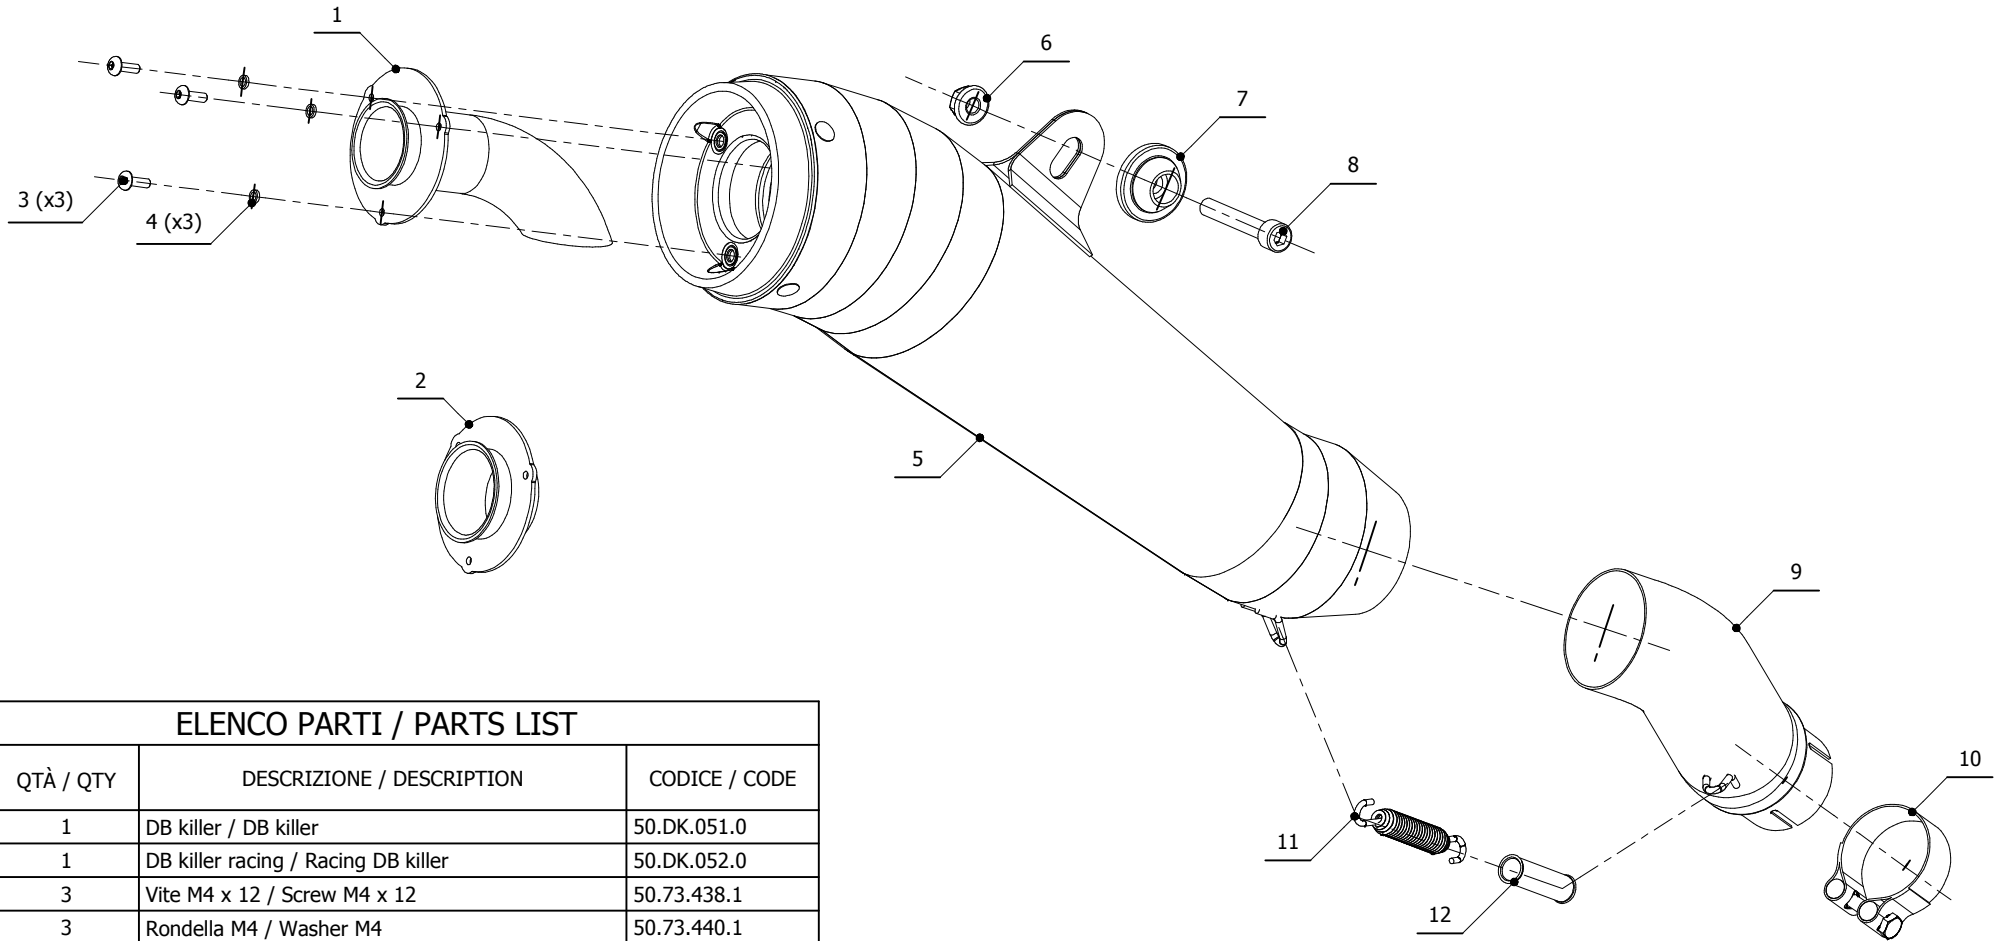

MODEL SUZUKI GSX-R 600/750

YEAR 2008-->

LINE SPORT

MUFFLER GHIBLI

SCHEMATIC

ELENCO PARTI / PARTS LIST

#	QTÀ / QTY	DESCRIZIONE / DESCRIPTION	CODICE / CODE
1	1	DB killer / DB killer	50.DK.051.0
2	1	DB killer racing / Racing DB killer	50.DK.052.0
3	3	Vite M4 x 12 / Screw M4 x 12	50.73.438.1
4	3	Rondella M4 / Washer M4	50.73.440.1
5	1	Silenziatore / Muffler	GHIBLI
6	1	Dado 8 MA flangiato / Flanged nut 8 MA	50.73.052.1
7	1	Rondella in alluminio / Aluminium washer	50.73.063.1
8	1	Vite M8x50 / Screw M8x50	50.73.074.1
9	1	Tubo di raccordo / Link pipe	9773S032SGX
10	1	Fascetta Ø 44/47 mm / Pipe clamp Ø 44/47 mm	50.FA.006.1
11	1	Molla media / Middle spring	50.73.359.1
12	1	Tubo in gomma per molla / Rubber pipe for spring	50.73.210.1

APPLICAZIONI / APPLICATIONS

CODICE / CODE	TUBO / PIPE	SILENZIATORE / MUFFLER	CODICE OMOL. / HOMOL. CODE
S.032.LGX	INOX / ST. STEEL	INOX / ST. STEEL	ME008 e9 1176
S.032.LGT	TITANIO / TITANIUM	TITANIO / TITANIUM	ME008 e9 1176