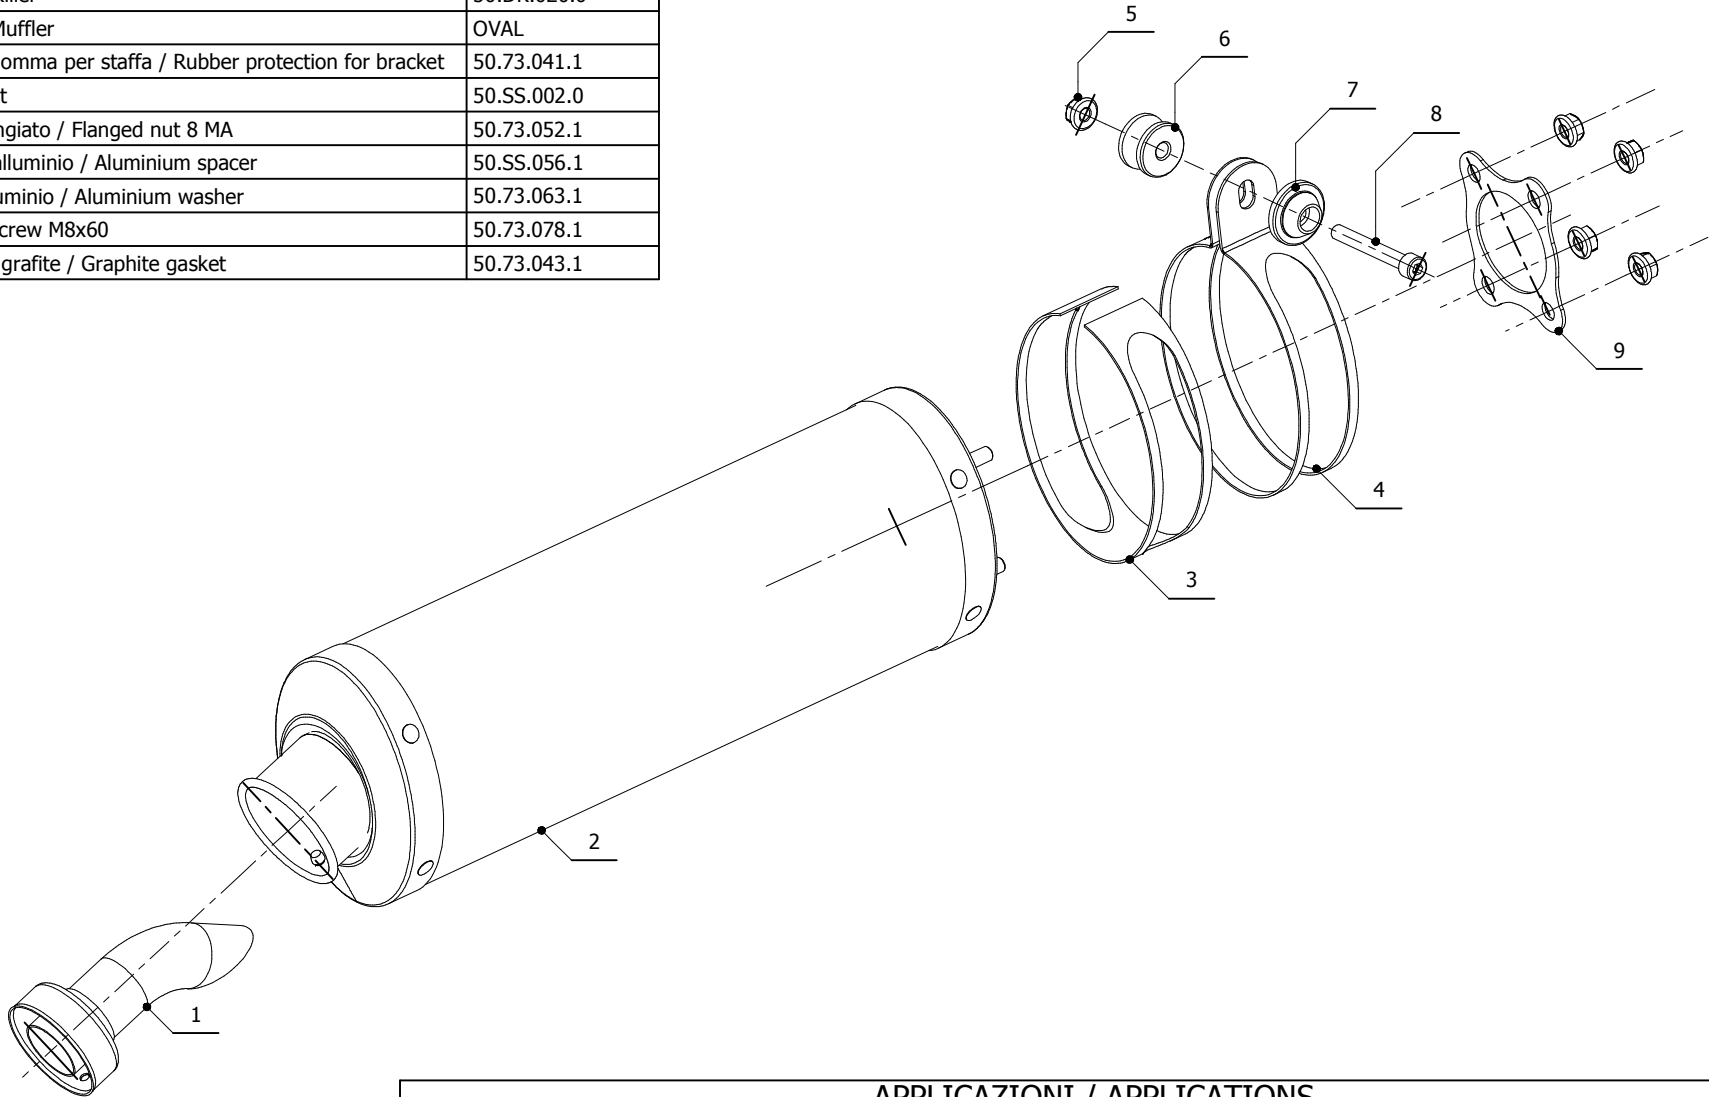

MODEL SUZUKI GSX-R 600 / 750

YEAR 2004-2005

LINE SPORT

MUFFLER OVAL

SCHEMATIC

ELENCO PARTI / PARTS LIST

#	QTÀ / QTY	DESCRIZIONE / DESCRIPTION	CODICE / CODE
1	1	DB killer / DB killer	50.DK.020.0
2	1	Silenziatore / Muffler	OVAL
3	1	Protezione in gomma per staffa / Rubber protection for bracket	50.73.041.1
4	1	Staffa / Bracket	50.SS.002.0
5	5	Dado 8 MA flangiato / Flanged nut 8 MA	50.73.052.1
6	1	Distanziale in alluminio / Aluminium spacer	50.SS.056.1
7	1	Rondella in alluminio / Aluminium washer	50.73.063.1
8	1	Vite M8x60 / Screw M8x60	50.73.078.1
9	1	Guarnizione in grafite / Graphite gasket	50.73.043.1

APPLICAZIONI / APPLICATIONS

CODICE / CODE	TUBO / PIPE	SILENZIATORE / MUFFLER	FASCETTA / CLAMP	CODICE OMOL. / HOMOL. CODE
S.014.LE	INOX / ST. STEEL	CARBONIO / CARBON FIBER	INOX / ST. STEEL	ME008 e9 1176
S.014.LN	INOX / ST. STEEL	TITANIO / TITANIUM	INOX / ST. STEEL	ME008 e9 1176