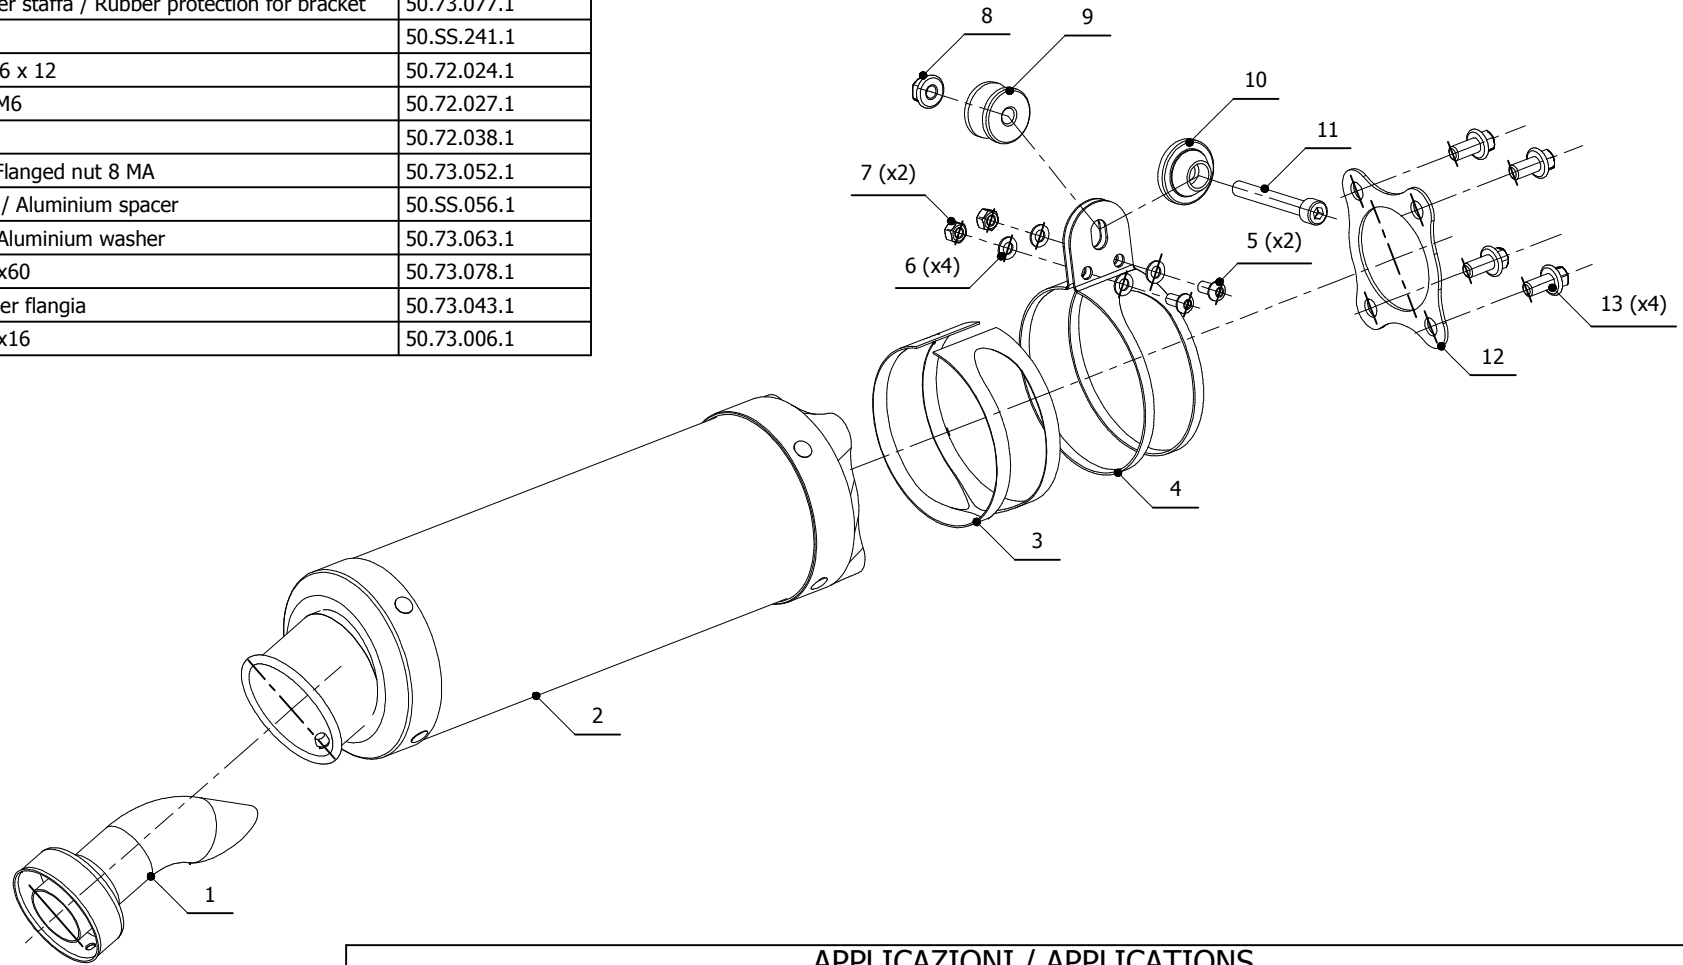

MODEL SUZUKI GSX-R 600 / 750

YEAR 2004-2005

LINE SPORT

MUFFLER GP

SCHEMATIC

ELENCO PARTI / PARTS LIST

| # | QTÀ / QTY | DESCRIZIONE / DESCRIPTION | CODICE / CODE |
|----|-----------|--|---------------|
| 1 | 1 | DB killer / DB killer | 50.DK.020.0 |
| 2 | 1 | Silenziatore / Muffler | GP |
| 3 | 1 | Protezione in gomma per staffa / Rubber protection for bracket | 50.73.077.1 |
| 4 | 1 | Staffa / Bracket | 50.SS.241.1 |
| 5 | 2 | Vite M6 x 12 / Screw M6 x 12 | 50.72.024.1 |
| 6 | 4 | Rondella M6 / Washer M6 | 50.72.027.1 |
| 7 | 2 | Dado M6 / Nut M6 | 50.72.038.1 |
| 8 | 1 | Dado 8 MA flangiato / Flanged nut 8 MA | 50.73.052.1 |
| 9 | 1 | Distanziale in alluminio / Aluminium spacer | 50.SS.056.1 |
| 10 | 1 | Rondella in alluminio / Aluminium washer | 50.73.063.1 |
| 11 | 1 | Vite M8x60 / Screw M8x60 | 50.73.078.1 |
| 12 | 1 | Guarnizione in grafite per flangia | 50.73.043.1 |
| 13 | 4 | Vite M8x16 / Screw M8x16 | 50.73.006.1 |

APPLICAZIONI / APPLICATIONS

| CODICE / CODE | TUBO / PIPE | MUFFLER / SILENZIATORE | FASCETTA / CLAMP | CODICE OMOL. / HOMOL. CODE |
|---------------|------------------|-------------------------|------------------|----------------------------|
| S.014.L2S | INOX / ST. STEEL | CARBONIO / CARBON FIBER | INOX / ST. STEEL | ME008 e9 1176 |
| S.014.L6S | INOX / ST. STEEL | TITANIO / TITANIUM | INOX / ST. STEEL | ME008 e9 1176 |