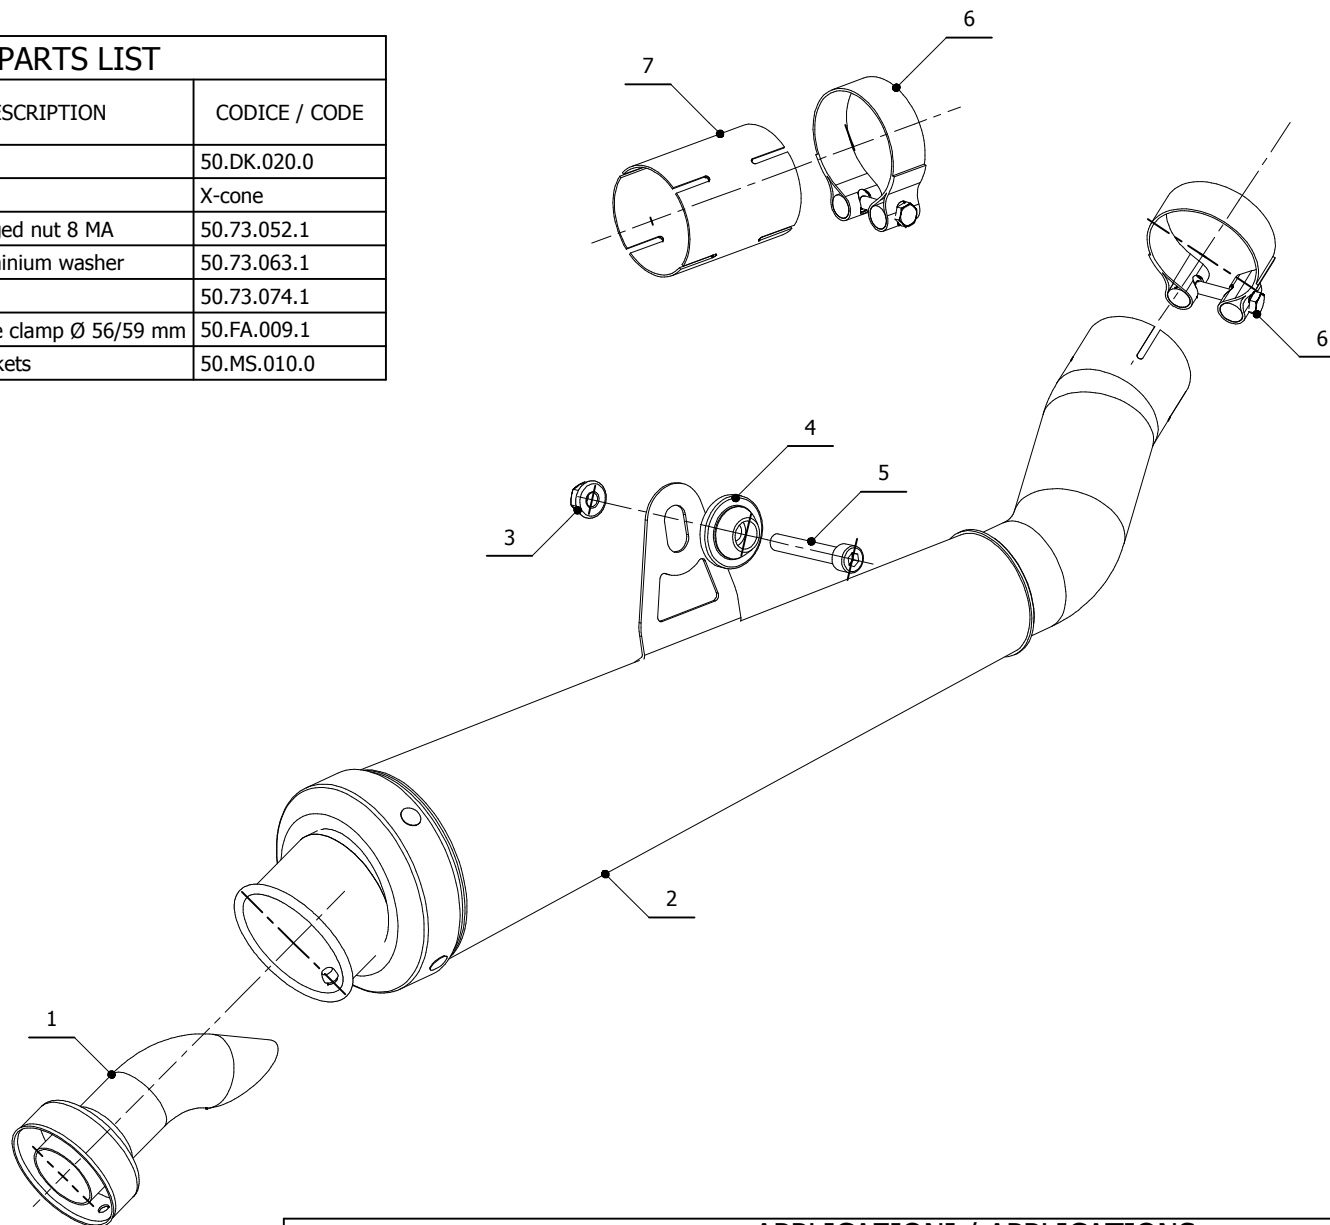

MODEL SUZUKI SV 650

YEAR 1999-2002

LINE SPORT

MUFFLER X-CONE

SCHEMATIC

ELENCO PARTI / PARTS LIST

#	QTÀ / QTY	DESCRIZIONE / DESCRIPTION	CODICE / CODE
1	1	DB killer / DB killer	50.DK.020.0
2	1	Silenziatore / Muffler	X-cone
3	1	Dado 8 MA flangiato / Flanged nut 8 MA	50.73.052.1
4	1	Rondella in alluminio / Aluminium washer	50.73.063.1
5	1	Vite M8x50 / Screw M8x50	50.73.074.1
6	2	Fascetta Ø 56/59 mm / Pipe clamp Ø 56/59 mm	50.FA.009.1
7	1	Manicotto / Connecting sockets	50.MS.010.0

APPLICAZIONI / APPLICATIONS

CODICE / CODE	TUBO / PIPE	SILENZIATORE / MUFFLER	FASCETTA / CLAMP	CODICE OMOL. / HOMOL. CODE
S.004.LC3	INOX / ST. STEEL	INOX / ST. STEEL	INOX / ST. STEEL	ME001 e1 0312