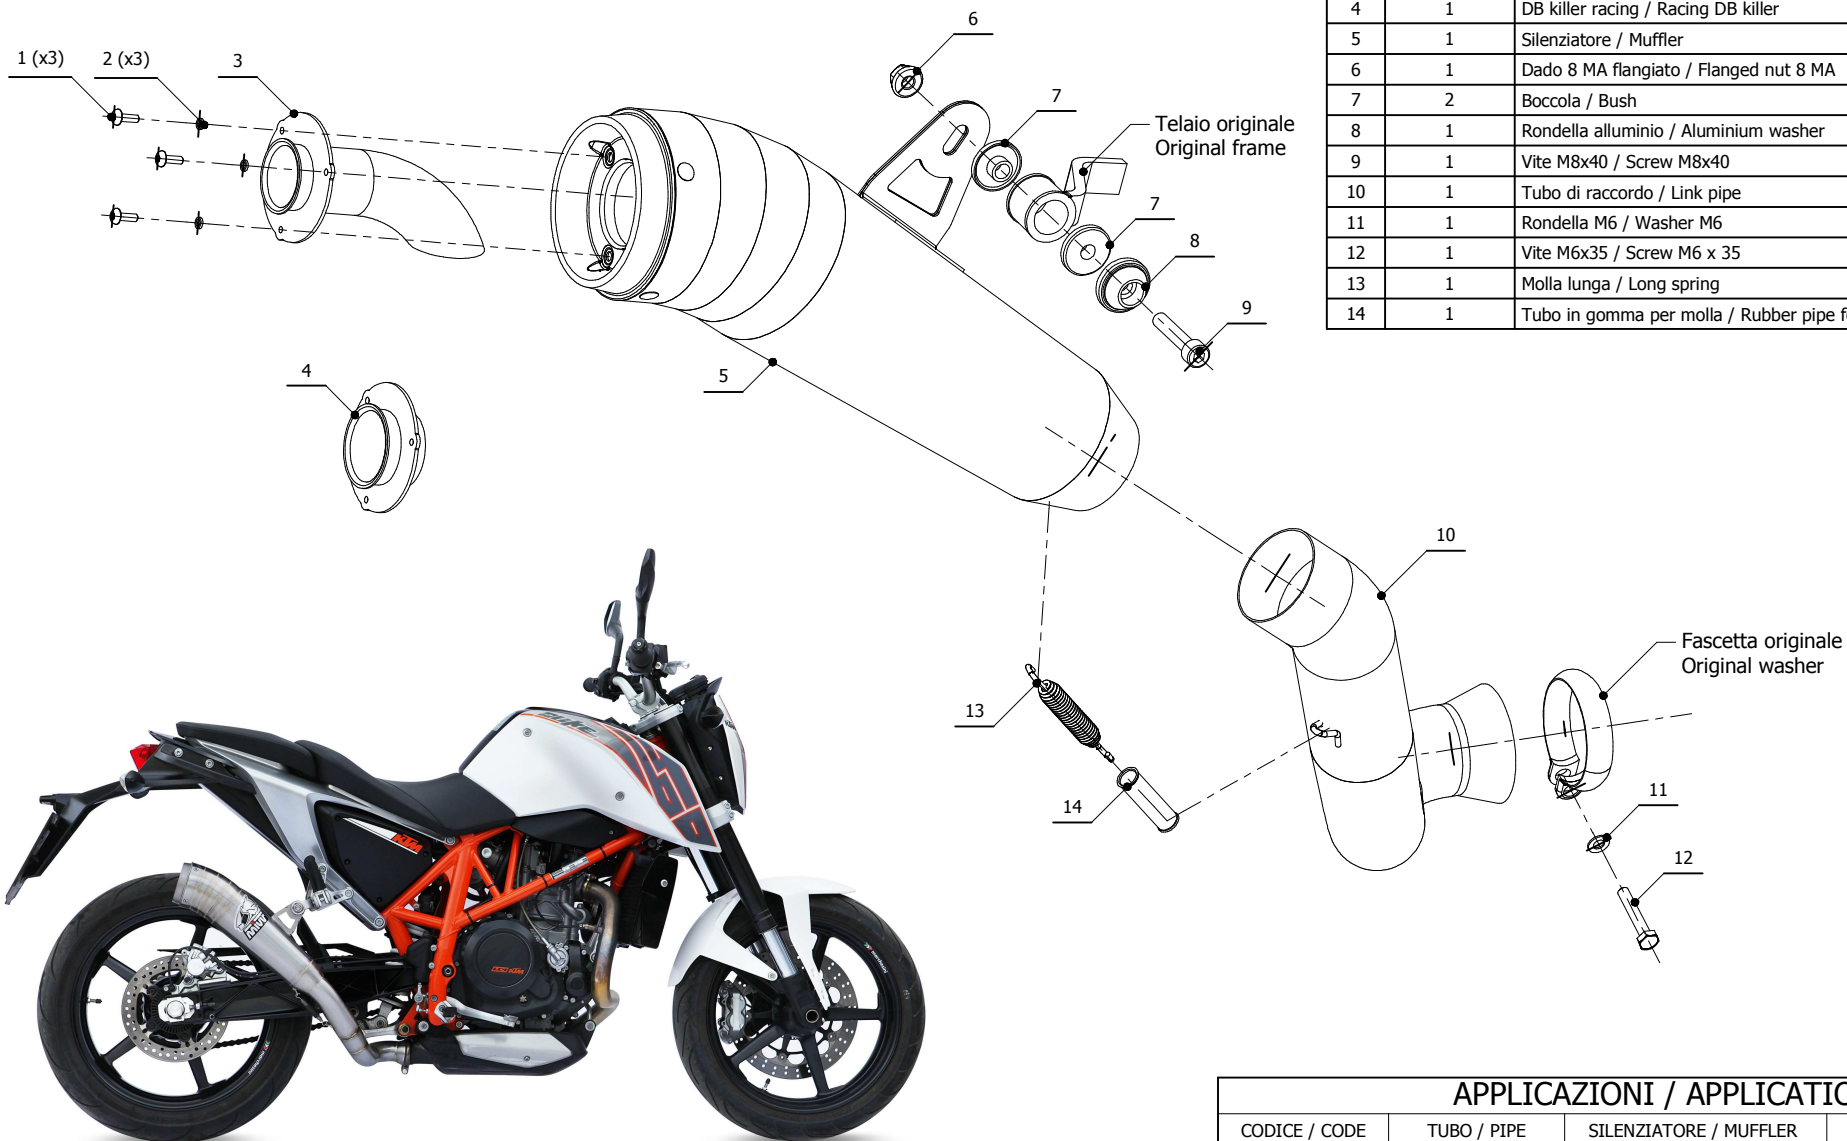

MODEL KTM 690 DUKE

YEAR 2012 -->

LINE SPORT

MUFFLER GHIBLI

SCHEMATIC

ELENCO PARTI / PARTS LIST

#	QTÀ / QTY	DESCRIZIONE / DESCRIPTION	CODICE / CODE
1	3	Vite M4 x 12 / Screw M4 x 12	50.73.438.1
2	3	Rondella M4 / Washer M4	50.73.440.1
3	1	DB killer / DB killer	50.DK.051.0
4	1	DB killer racing / Racing DB killer	50.DK.052.0
5	1	Silenziatore / Muffler	GHIBLI
6	1	Dado 8 MA flangiato / Flanged nut 8 MA	50.73.393.1
7	2	Boccola / Bush	50.73.381.1
8	1	Rondella alluminio / Aluminium washer	50.73.291.1
9	1	Vite M8x40 / Screw M8x40	50.73.075.1
10	1	Tubo di raccordo / Link pipe	9773KT010S2
11	1	Rondella M6 / Washer M6	50.72.027.1
12	1	Vite M6x35 / Screw M6 x 35	50.72.004.1
13	1	Molla lunga / Long spring	50.71.080.1
14	1	Tubo in gomma per molla / Rubber pipe for spring	50.73.210.1

APPLICAZIONI / APPLICATIONS

CODICE / CODE	TUBO / PIPE	SILENZIATORE / MUFFLER	CODICE OMOL. / HOMOL. CODE
KT.010.LGX	INOX / ST. STEEL	INOX / ST. STEEL	ME040 e9 1308