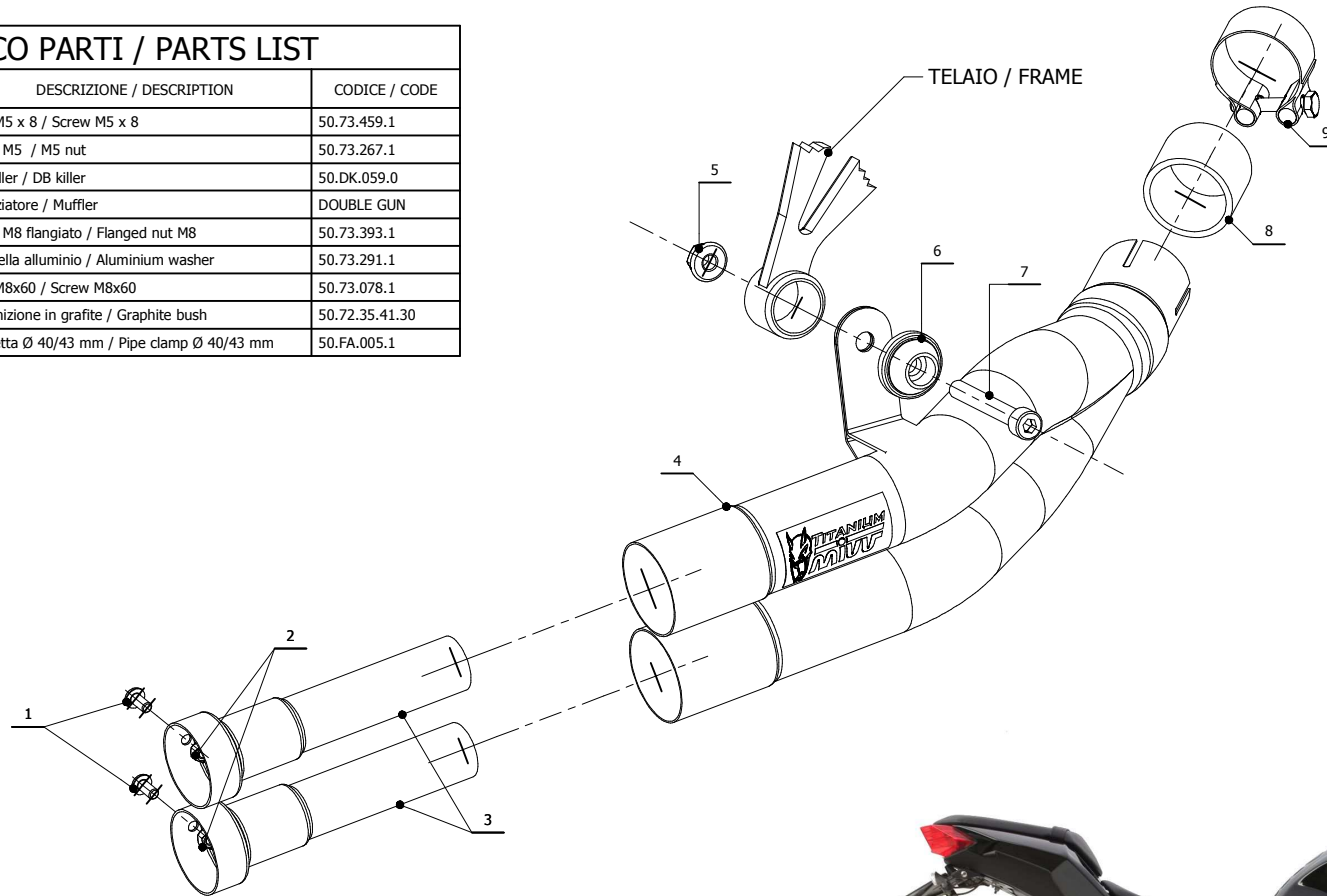

MODEL KAWASAKI NINJA 300

YEAR 2013

LINE SPORT

MUFFLER DOUBLE GUN

SCHEMATIC

ELENCO PARTI / PARTS LIST

#	QTÀ / QTY	DESCRIZIONE / DESCRIPTION	CODICE / CODE
1	2	Vite M5 x 8 / Screw M5 x 8	50.73.459.1
2	2	Dado M5 / M5 nut	50.73.267.1
3	2	DB killer / DB killer	50.DK.059.0
4	1	Silenziatore / Muffler	DOUBLE GUN
5	1	Dado M8 flangiato / Flanged nut M8	50.73.393.1
6	1	Rondella alluminio / Aluminium washer	50.73.291.1
7	1	Vite M8x60 / Screw M8x60	50.73.078.1
8	1	Guarnizione in grafite / Graphite bush	50.72.35.41.30
9	1	Fascetta Ø 40/43 mm / Pipe clamp Ø 40/43 mm	50.FA.005.1

APPLICAZIONI / APPLICATIONS

CODICE / CODE	TUBO / PIPE	SILENZIATORE / MUFFLER	CODICE OMOL. / HOMOL. CODE
K.038.SDG	---	TITANIO / TITANIUM	---