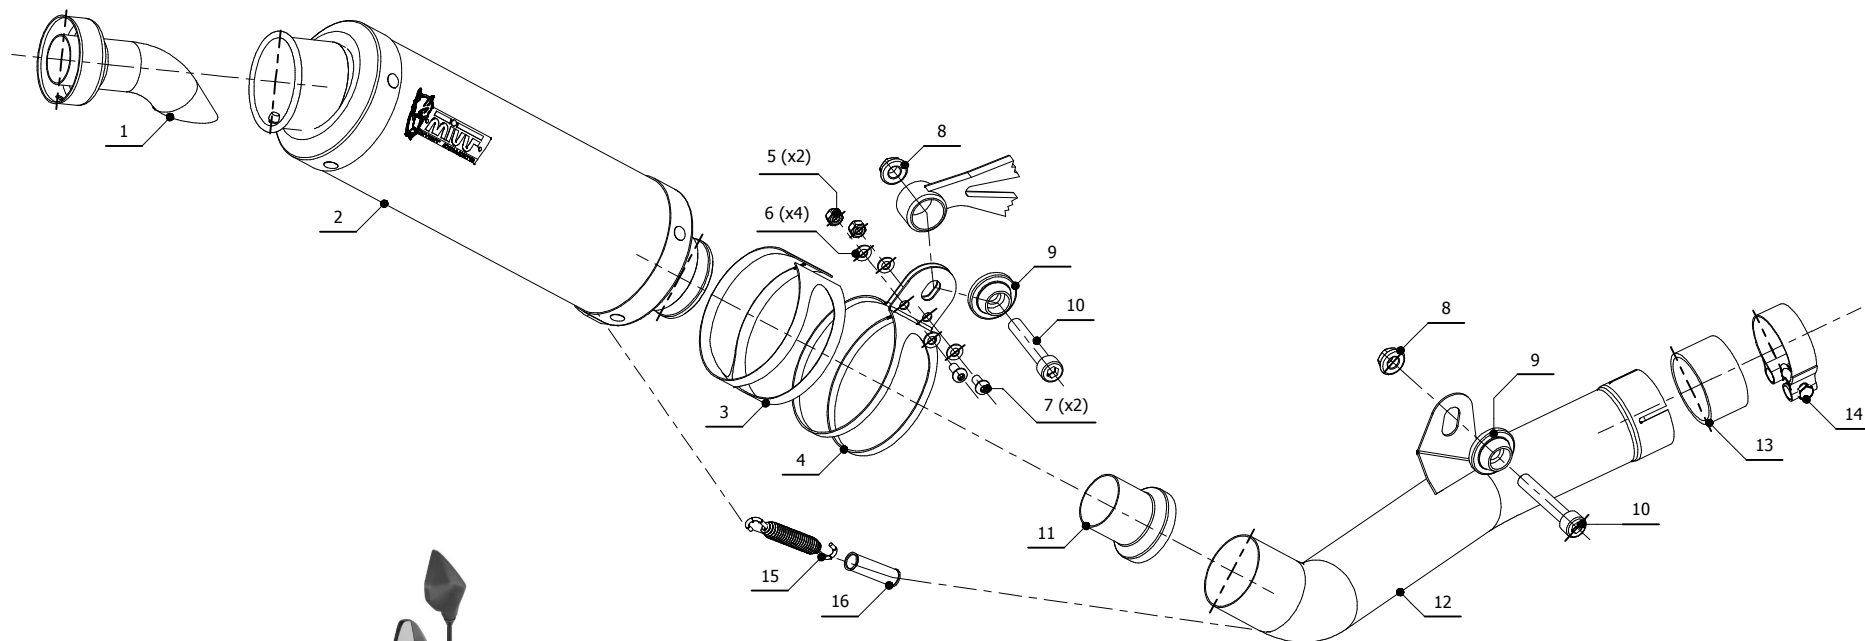

MODEL KAWASAKI Z800 E

YEAR 2013 -->

LINE SPORT

MUFFLER GP

SCHEMATIC

ELENCO PARTI / PARTS LIST

#	QTÀ / QTY	DESCRIZIONE / DESCRIPTION	CODICE / CODE
1	1	DB killer / DB killer	50.DK.020.0
2	1	Silenziatore / Muffler	GP
3	1	Protezione in gomma per staffa / Rubber protection for bracket	50.73.077.1
4	1	Staffa / Bracket	50.SS.241.1
5	2	Dado M6 / Nut M6	50.73.146.1
6	4	Rondella M6 / Washer M6	50.72.027.1
7	2	Vite M6 x 12 / Screw M6 x 12	50.72.024.1
8	2	Dado 10 MA flangiato / Flanged nut 10 MA	50.73.332.1
9	2	Rondella alluminio / Aluminium washer	50.73.120.1
10	2	Vite M10x60 / Screw M10x60	50.73.135.1
11	1	DB killer / DB killer	50.DK.065.0
12	1	Tubo di raccordo / Link pipe	9773K035S2
13	1	Guarnizione in grafite / Graphite bush	50.72.48.54.30
14	1	Fascetta Ø 52/55 mm / Pipe clamp Ø 52/55 mm	50.FA.008.1
15	1	Molla lunga / Long spring	50.71.080.1
16	1	Tubo in gomma per molla / Rubber pipe for spring	50.73.210.1

APPLICAZIONI / APPLICATIONS

CODICE / CODE	TUBO / PIPE	SILENZIATORE / MUFFLER	FASCETTA / CLAMP	CODICE OMOL. / HOMOL. CODE
K.035.L2S	INOX / ST. STEEL	CARBONIO / CARBON FIBER	INOX / ST. STEEL	ME008 e9 1176
K.035.L6S	INOX / ST. STEEL	TITANIO / TITANIUM	INOX / ST. STEEL	ME008 e9 1176
K.035.LXB	INOX / ST. STEEL	STEEL BLACK	INOX / ST. STEEL	ME008 e9 1176