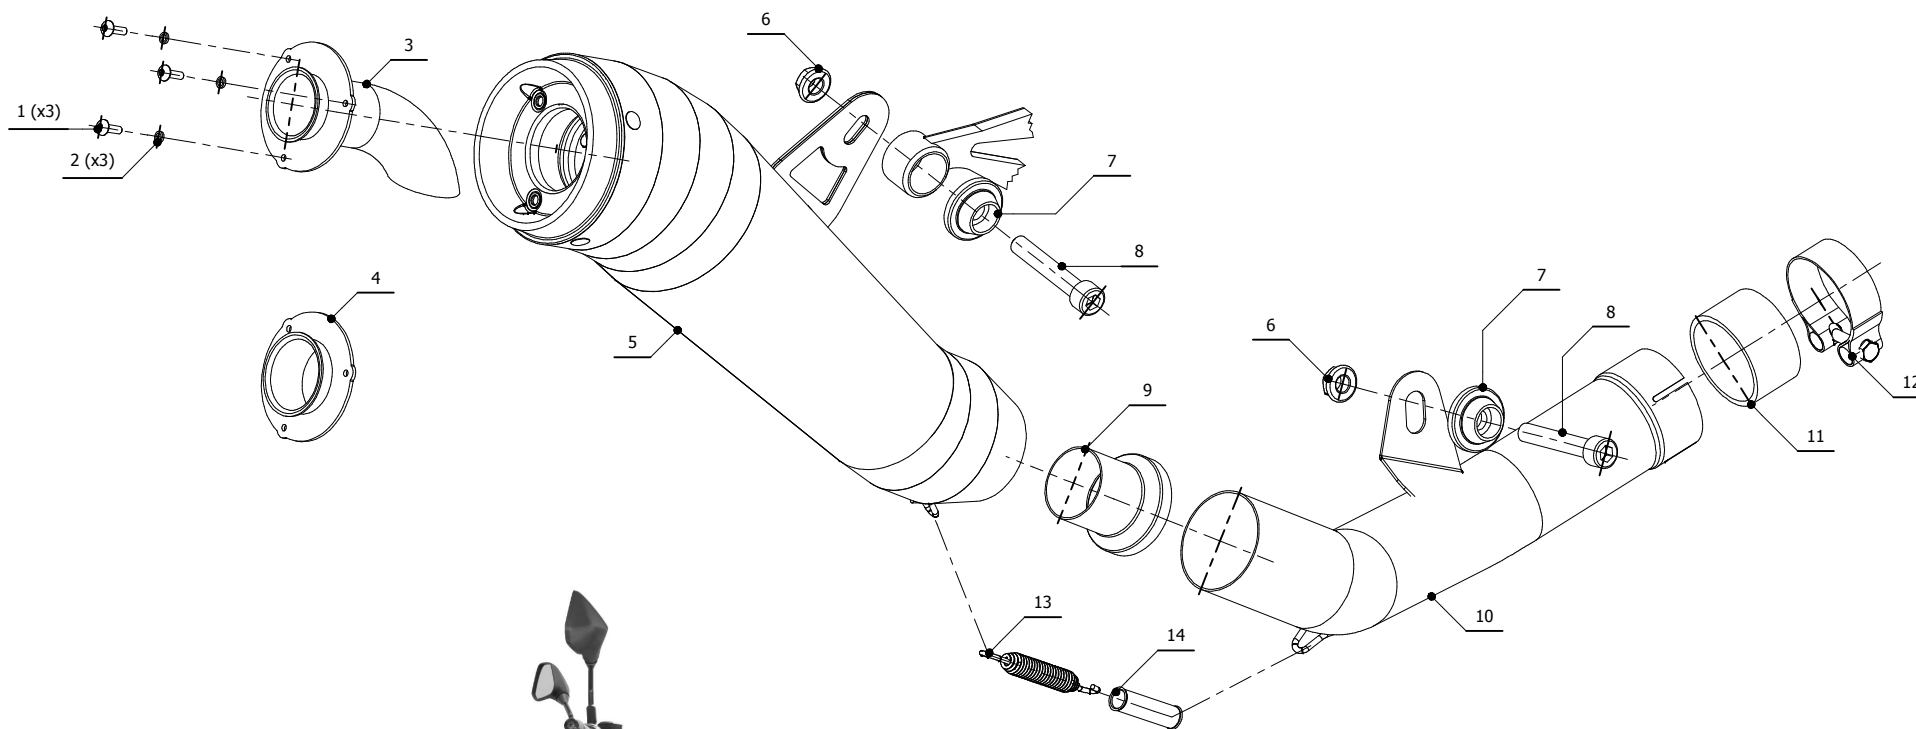

MODEL KAWASAKI Z800 E

YEAR 2013 -->

LINE SPORT

MUFFLER GHIBLI

SCHEMATIC

APPLICAZIONI / APPLICATIONS

CODICE / CODE	TUBO / PIPE	SILENZIATORE / MUFFLER	CODICE OMOL. / HOMOL. CODE
K.035.LGX	INOX / ST. STEEL	INOX / ST. STEEL	ME008 e9 1176

ELENCO PARTI / PARTS LIST

#	QTÀ / QTY	DESCRIZIONE / DESCRIPTION	CODICE / CODE
1	3	Vite M4 x 12 / Screw M4 x 12	50.73.438.1
2	3	Rondella M4 / Washer M4	50.73.440.1
3	1	DB killer / DB killer	50.DK.051.0
4	1	DB killer racing / Racing DB killer	50.DK.052.0
5	1	Silenziatore / Muffler	GHIBLI
6	2	Dado 10 MA flangiato / Flanged nut 10 MA	50.73.332.1
7	2	Rondella alluminio / Aluminium washer	50.73.120.1
8	2	Vite M10x60 / Screw M10x60	50.73.135.1
9	1	DB killer / DB killer	50.DK.065.0
10	1	Tubo di raccordo / Link pipe	9773K035SGX
11	1	Guarnizione in grafite / Graphite bush	50.72.48.54.30
12	1	Fascetta Ø 52/55 mm / Pipe clamp Ø 52/55 mm	50.FA.008.1
13	1	Molla media / Middle spring	50.73.359.1
14	1	Tubo in gomma per molla / Rubber pipe for spring	50.73.210.1