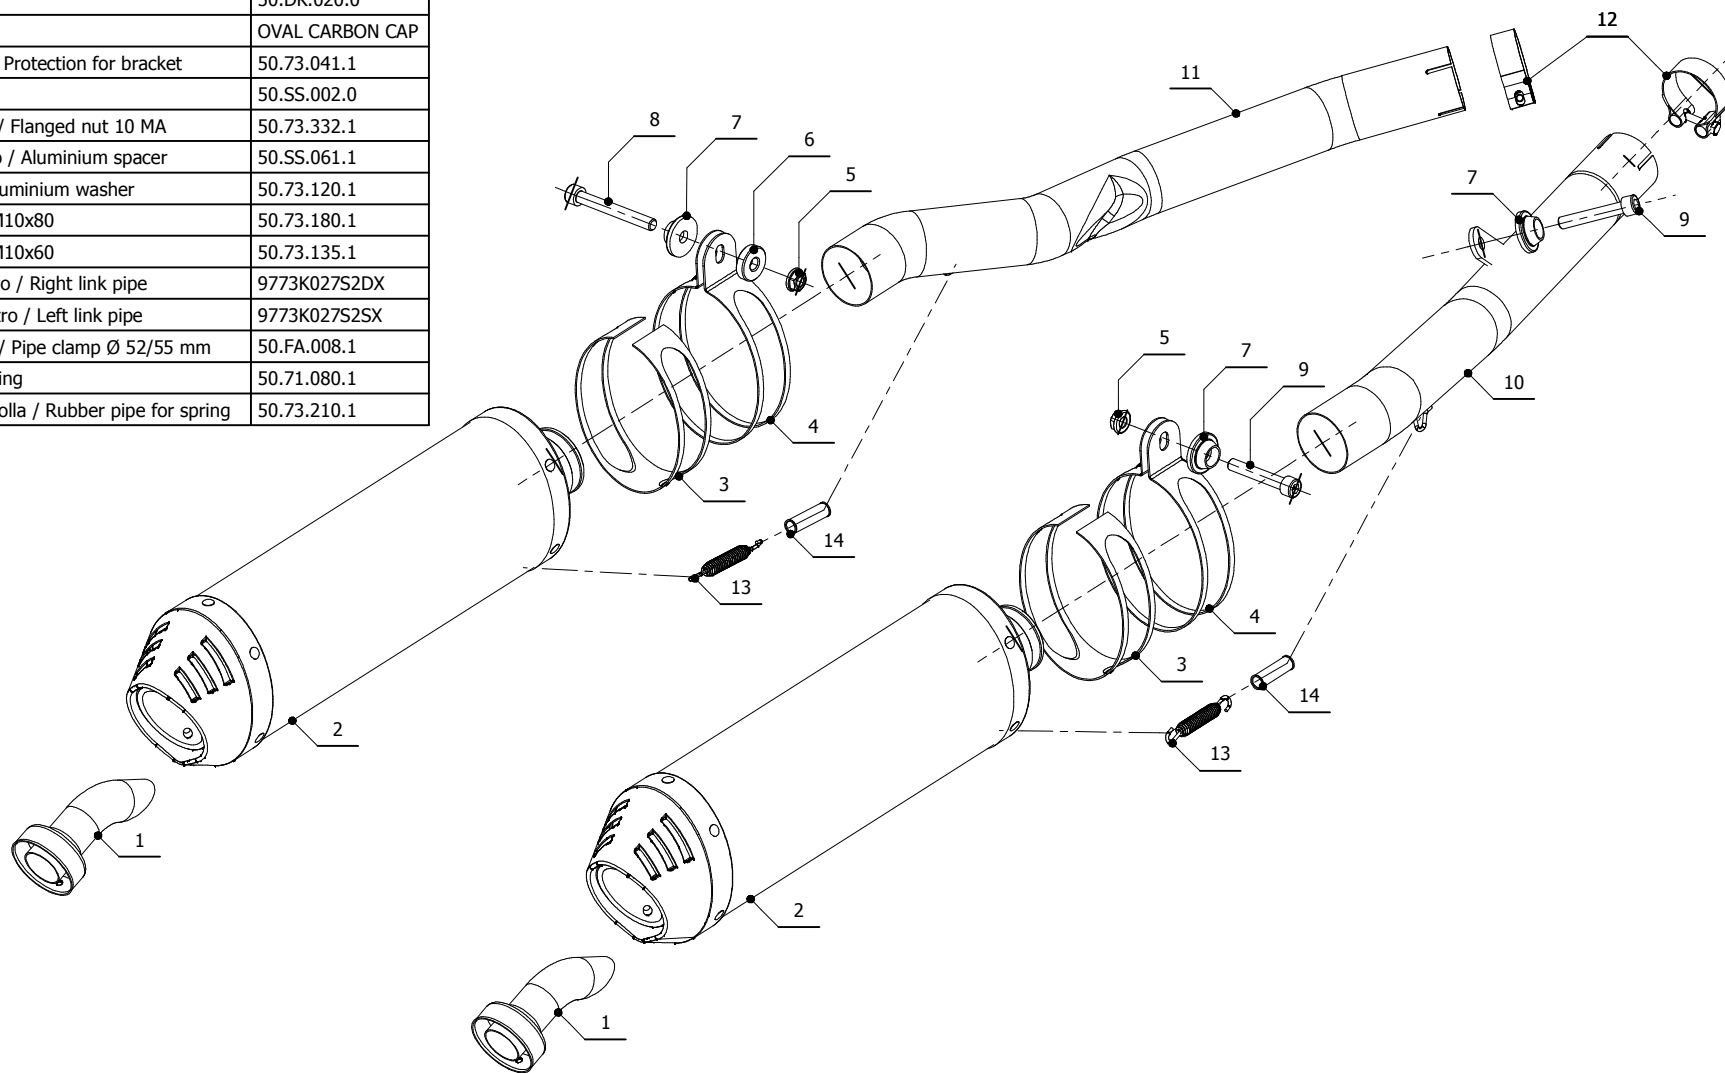

MODEL KAWASAKI ZZR 1400

YEAR 2010-->

LINE SPORT

MUFFLER OVAL CARBON CAP

SCHEMATIC

ELENCO PARTI / PARTS LIST

#	QTÀ / QTY	DESCRIZIONE / DESCRIPTION	CODICE / CODE
1	2	DB killer / DB killer	50.DK.020.0
2	2	Silenziatore / Muffler	OVAL CARBON CAP
3	2	Protezione per staffa / Protection for bracket	50.73.041.1
4	2	Staffa / Bracket	50.SS.002.0
5	2	Dado 10 MA flangiato / Flanged nut 10 MA	50.73.332.1
6	1	Distanziale in alluminio / Aluminium spacer	50.SS.061.1
7	3	Rondella alluminio / Aluminium washer	50.73.120.1
8	1	Vite M10x80 / Screw M10x80	50.73.180.1
9	2	Vite M10x60 / Screw M10x60	50.73.135.1
10	1	Tubo di raccordo destro / Right link pipe	9773K027S2DX
11	1	Tubo di raccordo sinistro / Left link pipe	9773K027S2SX
12	2	Fascetta Ø 52/55 mm / Pipe clamp Ø 52/55 mm	50.FA.008.1
13	2	Molla lunga / Long spring	50.71.080.1
14	2	Tubo in gomma per molla / Rubber pipe for spring	50.73.210.1

APPLICAZIONI / APPLICATIONS

CODICE / CODE	TUBO / PIPE	SILENZIATORE / MUFFLER	FASCETTA / CLAMP	CODICE OMOL. / HOMOL.CODE
K.027.LEC	INOX / ST.STEEL	CARBONIO (COPPA CARBONIO) / CARBON (CARBON CAP)	INOX / ST.STEEL	ME029 e9 1221
K.027.LNC	INOX / ST.STEEL	TITANIO (COPPA CARBONIO) / TITANIUM (CARBON CAP)	INOX / ST.STEEL	ME029 e9 1221