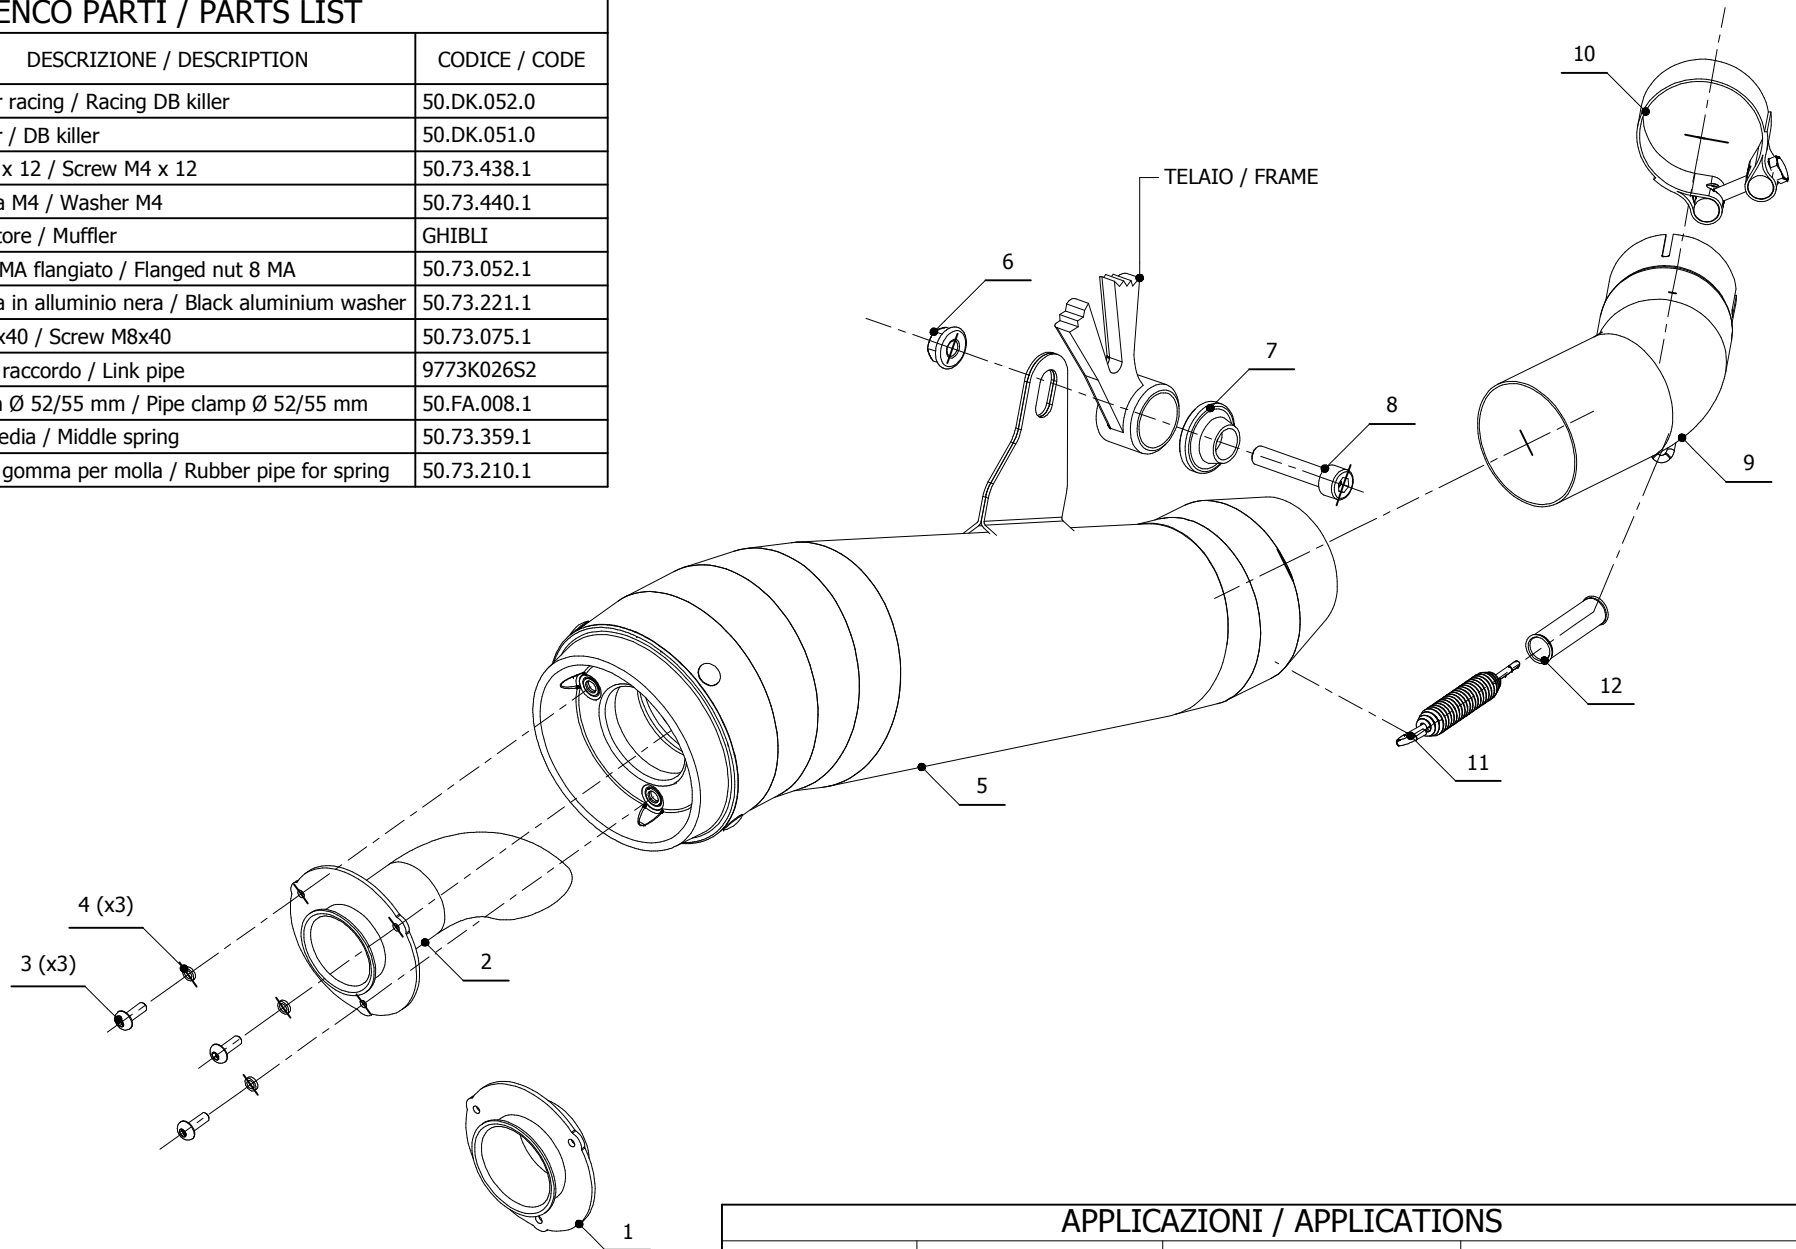

MODEL KAWASAKI ZX-10 R

YEAR 2011-->

LINE SPORT

MUFFLER GHIBLI

SCHEMATIC

ELENCO PARTI / PARTS LIST

#	QTÀ / QTY	DESCRIZIONE / DESCRIPTION	CODICE / CODE
1	1	DB killer racing / Racing DB killer	50.DK.052.0
2	1	DB killer / DB killer	50.DK.051.0
3	3	Vite M4 x 12 / Screw M4 x 12	50.73.438.1
4	3	Rondella M4 / Washer M4	50.73.440.1
5	1	Silenziatore / Muffler	GHIBLI
6	1	Dado 8 MA flangiato / Flanged nut 8 MA	50.73.052.1
7	1	Rondella in alluminio nera / Black aluminium washer	50.73.221.1
8	1	Vite M8x40 / Screw M8x40	50.73.075.1
9	1	Tubo di raccordo / Link pipe	9773K026S2
10	1	Fascetta Ø 52/55 mm / Pipe clamp Ø 52/55 mm	50.FA.008.1
11	1	Molla media / Middle spring	50.73.359.1
12	1	Tubo in gomma per molla / Rubber pipe for spring	50.73.210.1

APPLICAZIONI / APPLICATIONS

CODICE / CODE	TUBO / PIPE	SILENZIATORE / MUFFLER	CODICE OMOL. / HOMOL. CODE
K.026.LGX	INOX / ST. STEEL	INOX / ST. STEEL	ME008 e9 1176