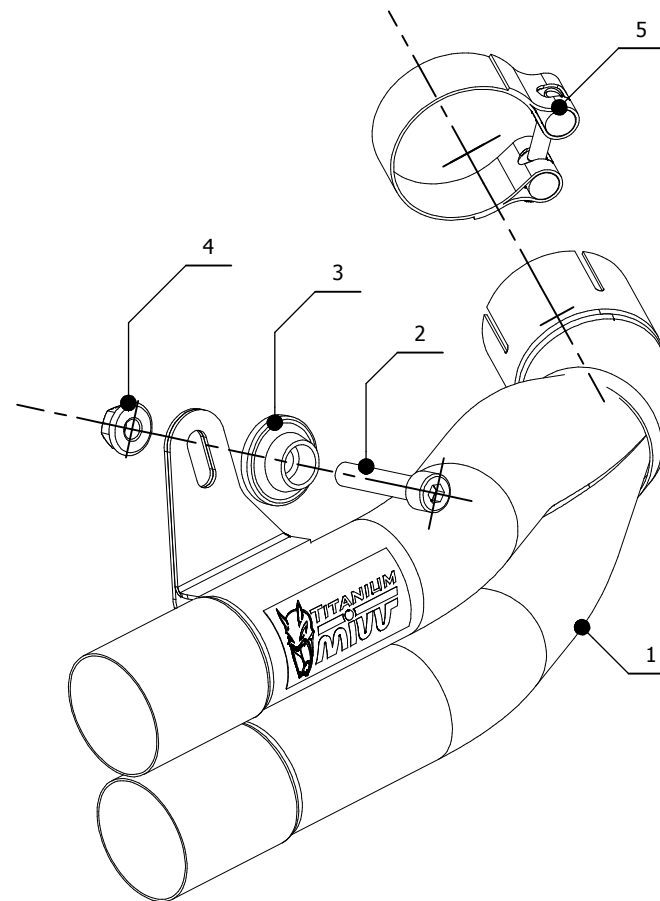

MODEL KAWASAKI ZX-10 R

YEAR 2011-->

LINE SPORT

MUFFLER DOUBLE GUN

SCHEMATIC

ELENCO PARTI / PARTS LIST

#	QTÀ / QTY	DESCRIZIONE / DESCRIPTION	CODICE / CODE
1	1	Silenziatore / Muffler	DOUBLE GUN
2	1	Vite M8x40 / Screw M8x40	50.73.075.1
3	1	Rondella in alluminio nera / Black aluminium washer	50.73.221.1
4	1	Dado 8 MA flangiato / Flanged nut 8 MA	50.73.052.1
5	1	Fascetta Ø 52/55 mm / Pipe clamp Ø 52/55 mm	50.FA.008.1

APPLICAZIONI / APPLICATIONS

CODICE / CODE	TUBO / PIPE	SILENZIATORE / MUFFLER	CODICE OMOL. / HOMOL. CODE
K.026.LDG	////	TITANIO / TITANIUM	ME008 e9 1176