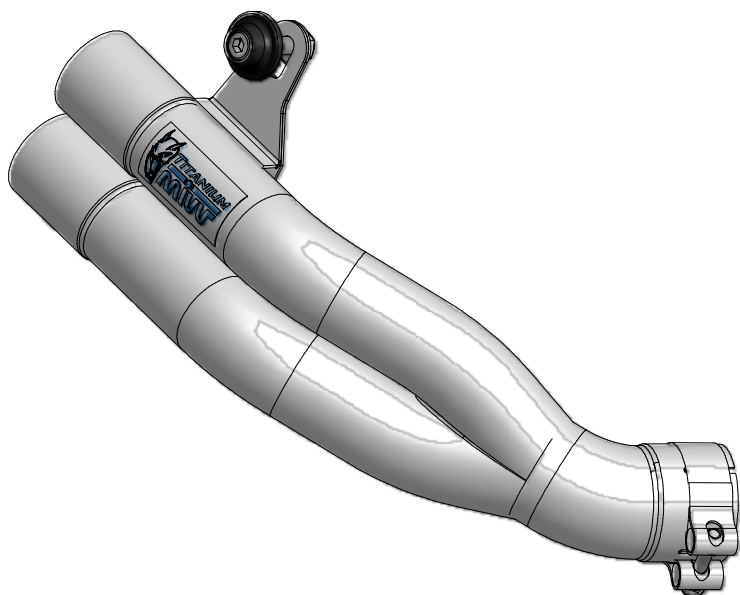

MODEL KAWASAKI ZX-10 R

YEAR 2011-->

LINE SPORT

MUFFLER DOUBLE GUN

SCHEMATIC

ELENCO PARTI / PARTS LIST

#	QTÀ / QTY	DESCRIZIONE / DESCRIPTION	CODICE / CODE
1	1	Silenziatore / Muffler	DOUBLE GUN
2	1	Vite M8x40 / Screw M8x40	50.73.075.1
3	1	Rondella in alluminio nera / Black aluminium washer	50.73.221.1
4	1	Dado 8 MA flangiato / Flanged nut 8 MA	50.73.052.1
5	1	Fascetta Ø 52/55 mm / Pipe clamp Ø 52/55 mm	50.FA.008.1

APPLICAZIONI / APPLICATIONS

CODICE / CODE	TUBO / PIPE	SILENZIATORE / MUFFLER	CODICE OMOL. / HOMOL. CODE
K.026.LDG	////	TITANIO / TITANIUM	ME008 e9 1176