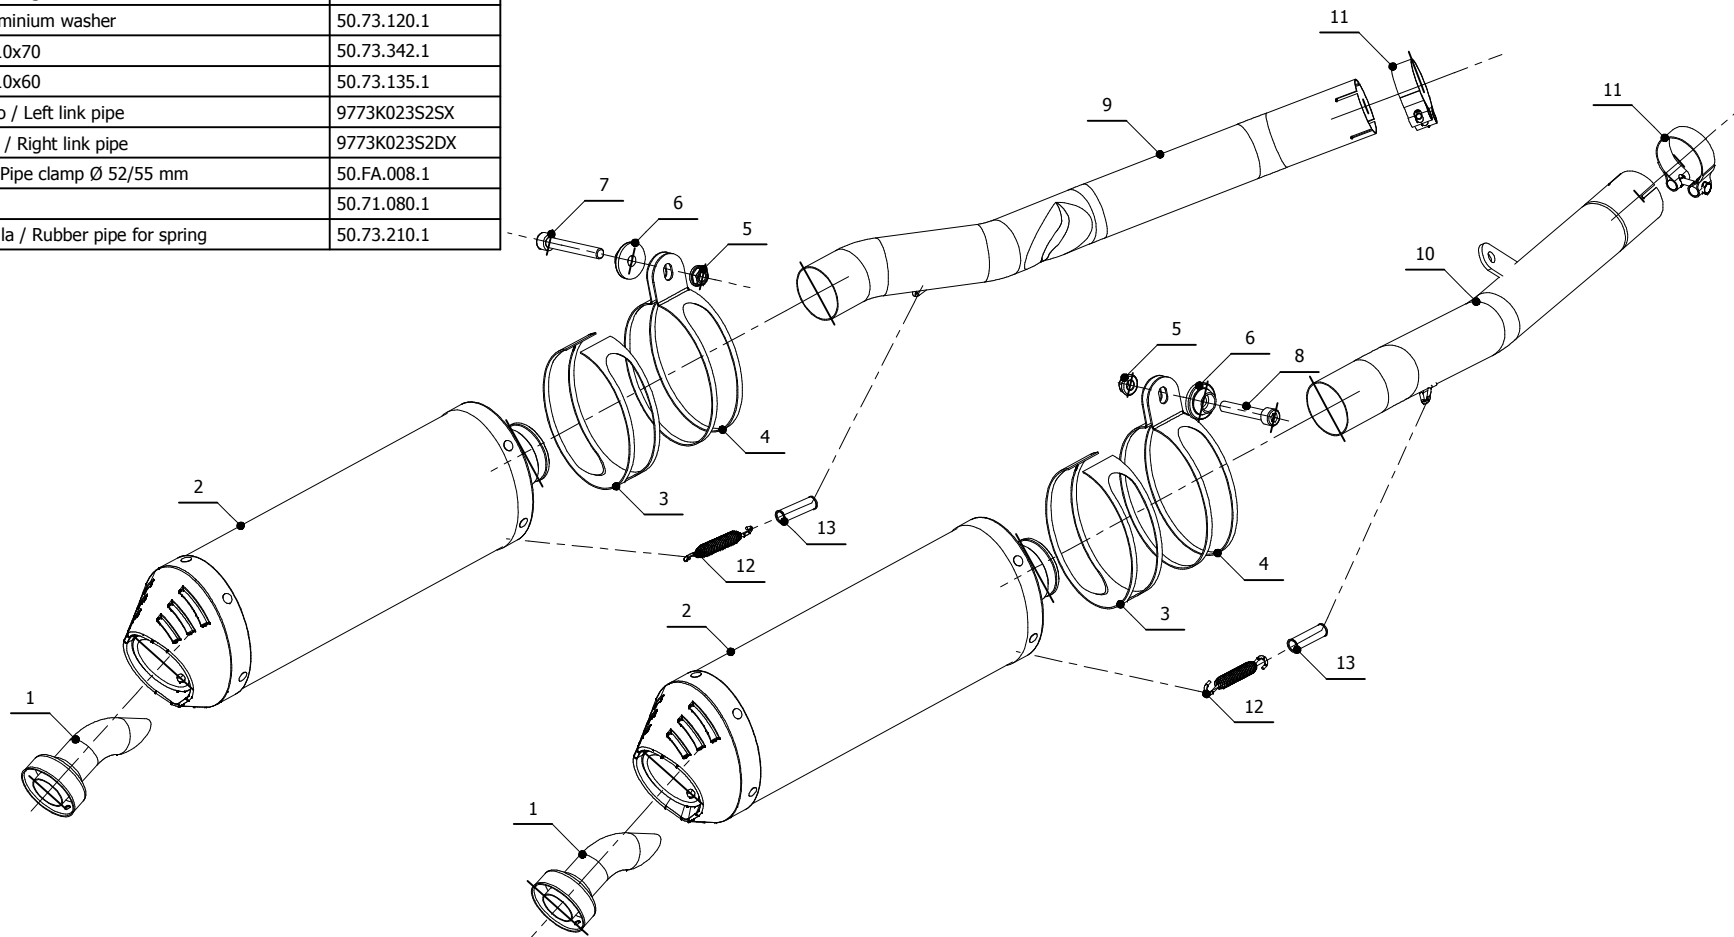

MODEL KAWASAKI ZZR 1400

YEAR 2006-->

LINE SPORT

MUFFLER OVAL CARBON CAP

SCHEMATIC

ELENCO PARTI / PARTS LIST

#	QTÀ / QTY	DESCRIZIONE / DESCRIPTION	CODICE / CODE
1	2	DB killer / DB killer	50.DK.020.0
2	2	Silenziatore / Muffler	OVAL CARBON CAP
3	2	Protezione in gomma per staffa / Rubber protection for bracket	50.73.041.1
4	2	Staffa / Bracket	50.SS.002.0
5	2	Dado 10 MA flangiato / Flanged nut 10 MA	50.73.332.1
6	2	Rondella alluminio / Aluminium washer	50.73.120.1
7	1	Vite M10x70 / Screw M10x70	50.73.342.1
8	1	Vite M10x60 / Screw M10x60	50.73.135.1
9	1	Tubo di raccordo sinistro / Left link pipe	9773K023S2SX
10	1	Tubo di raccordo destro / Right link pipe	9773K023S2DX
11	2	Fascetta Ø 52/55 mm / Pipe clamp Ø 52/55 mm	50.FA.008.1
12	2	Molla / Spring	50.71.080.1
13	2	Tubo in gomma per molla / Rubber pipe for spring	50.73.210.1

APPLICAZIONI / APPLICATIONS

CODICE / CODE	TUBO / PIPE	SILENZIATORE / MUFFLER	FASCETTA / CLAMP	CODICE OMOL. / HOMOL.CODE
K.023.LEC	INOX / ST.STEEL	CARBONIO (COPPA CARBONIO) / CARBON (CARBON CAP)	INOX / ST.STEEL	ME029 e9 1221
K.023.LNC	INOX / ST.STEEL	TITANIO (COPPA CARBONIO) / TITANIUM (CARBON CAP)	INOX / ST.STEEL	ME029 e9 1221