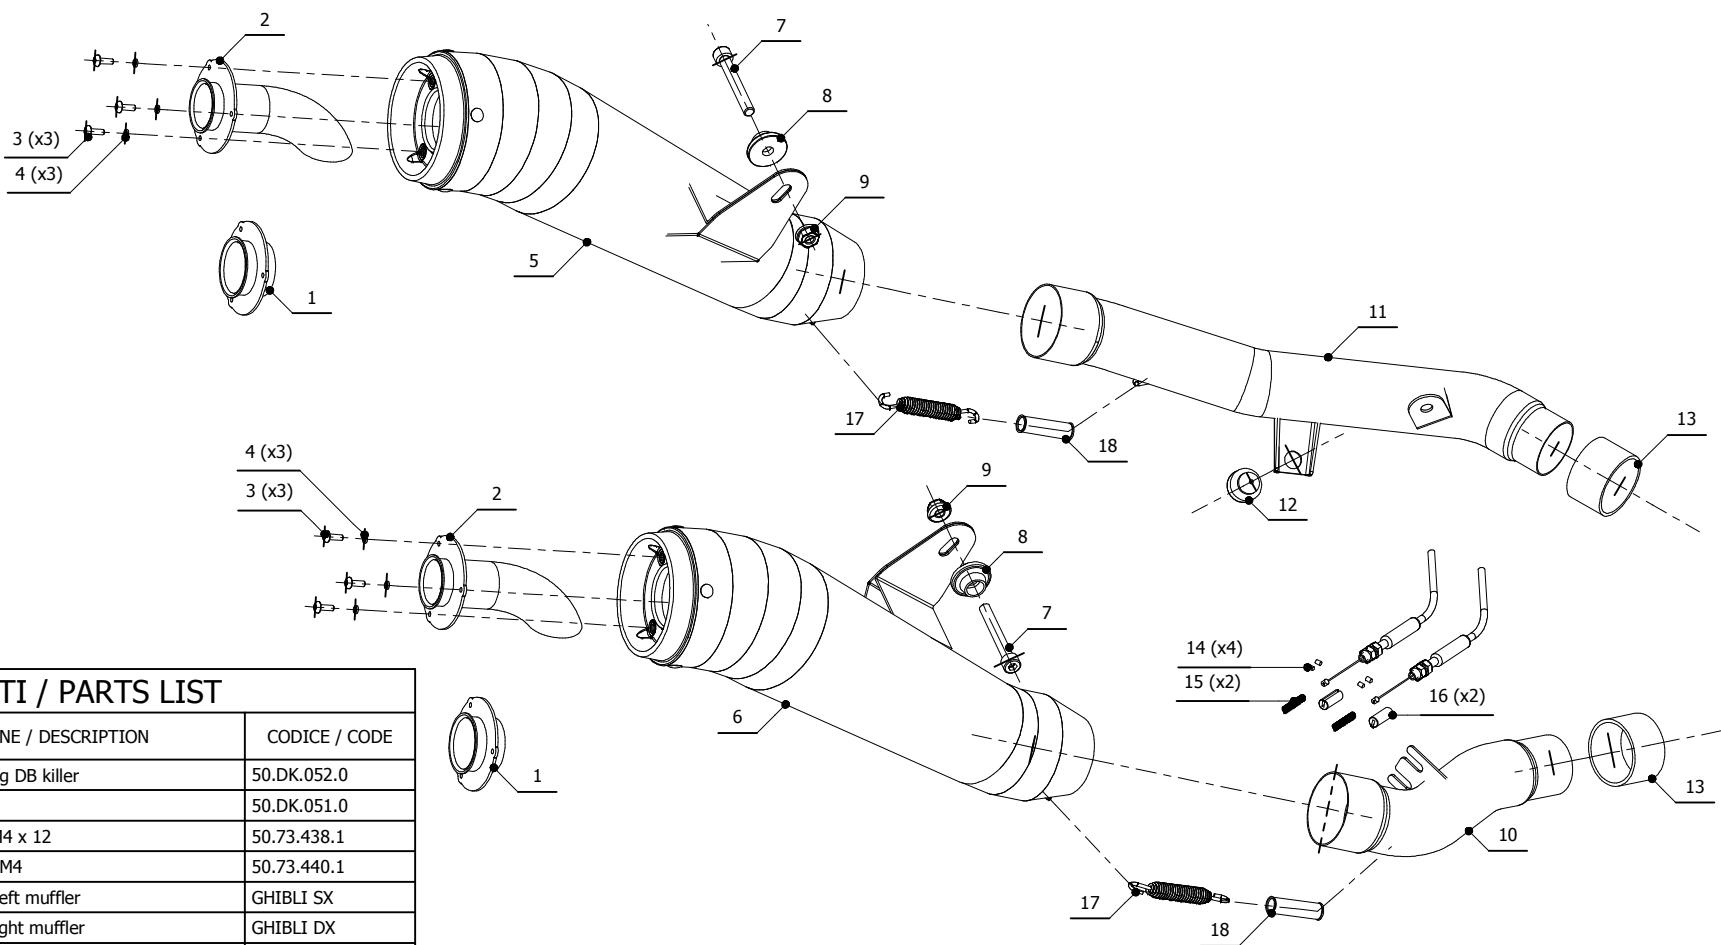

MODEL KAWASAKI Z 1000

YEAR 2007-2009

LINE SPORT

MUFFLER GHIBLI

SCHEMATIC

ELENCO PARTI / PARTS LIST

#	QTÀ / QTY	DESCRIZIONE / DESCRIPTION	CODICE / CODE
1	2	DB killer racing / Racing DB killer	50.DK.052.0
2	2	DB killer / DB killer	50.DK.051.0
3	6	Vite M4 x 12 / Screw M4 x 12	50.73.438.1
4	6	Rondella M4 / Washer M4	50.73.440.1
5	1	Silenziatore sinistro / Left muffler	GHIBLI SX
6	1	Silenziatore destro / Right muffler	GHIBLI DX
7	2	Vite M8x60 / Screw M8x60	50.73.078.1
8	2	Rondella in alluminio nera / Black aluminium washer	50.73.221.1
9	2	Dado 8 MA flangiato / Flanged nut 8 MA	50.73.052.1
10	1	Tubo di raccordo destro / Right link pipe	9773K020SGXDX
11	1	Tubo di raccordo sinistro / Left link pipe	9773K020SGXSX
12	1	Gommino paracolpi / Rubber buffer	50.72.010.1
13	2	Guarnizione in grafite / Graphite bush	50.72.45.50.30
14	4	Grani M3 / Grub screws M3	50.73.140.1
15	2	Molla / Spring	50.73.142.1
16	2	Morsetti in alluminio / Aluminium clamps	50.73.138.1
17	2	Molla lunga / Long spring	50.71.080.1
18	2	Tubo in gomma per molla / Rubber pipe for spring	50.73.210.1

APPLICAZIONI / APPLICATIONS

CODICE / CODE	TUBO / PIPE	SILENZIATORE / MUFFLER	CODICE OMOL. / HOMOL. CODE
K.020.LGX	INOX / ST. STEEL	INOX / ST. STEEL	ME029 e9 1221