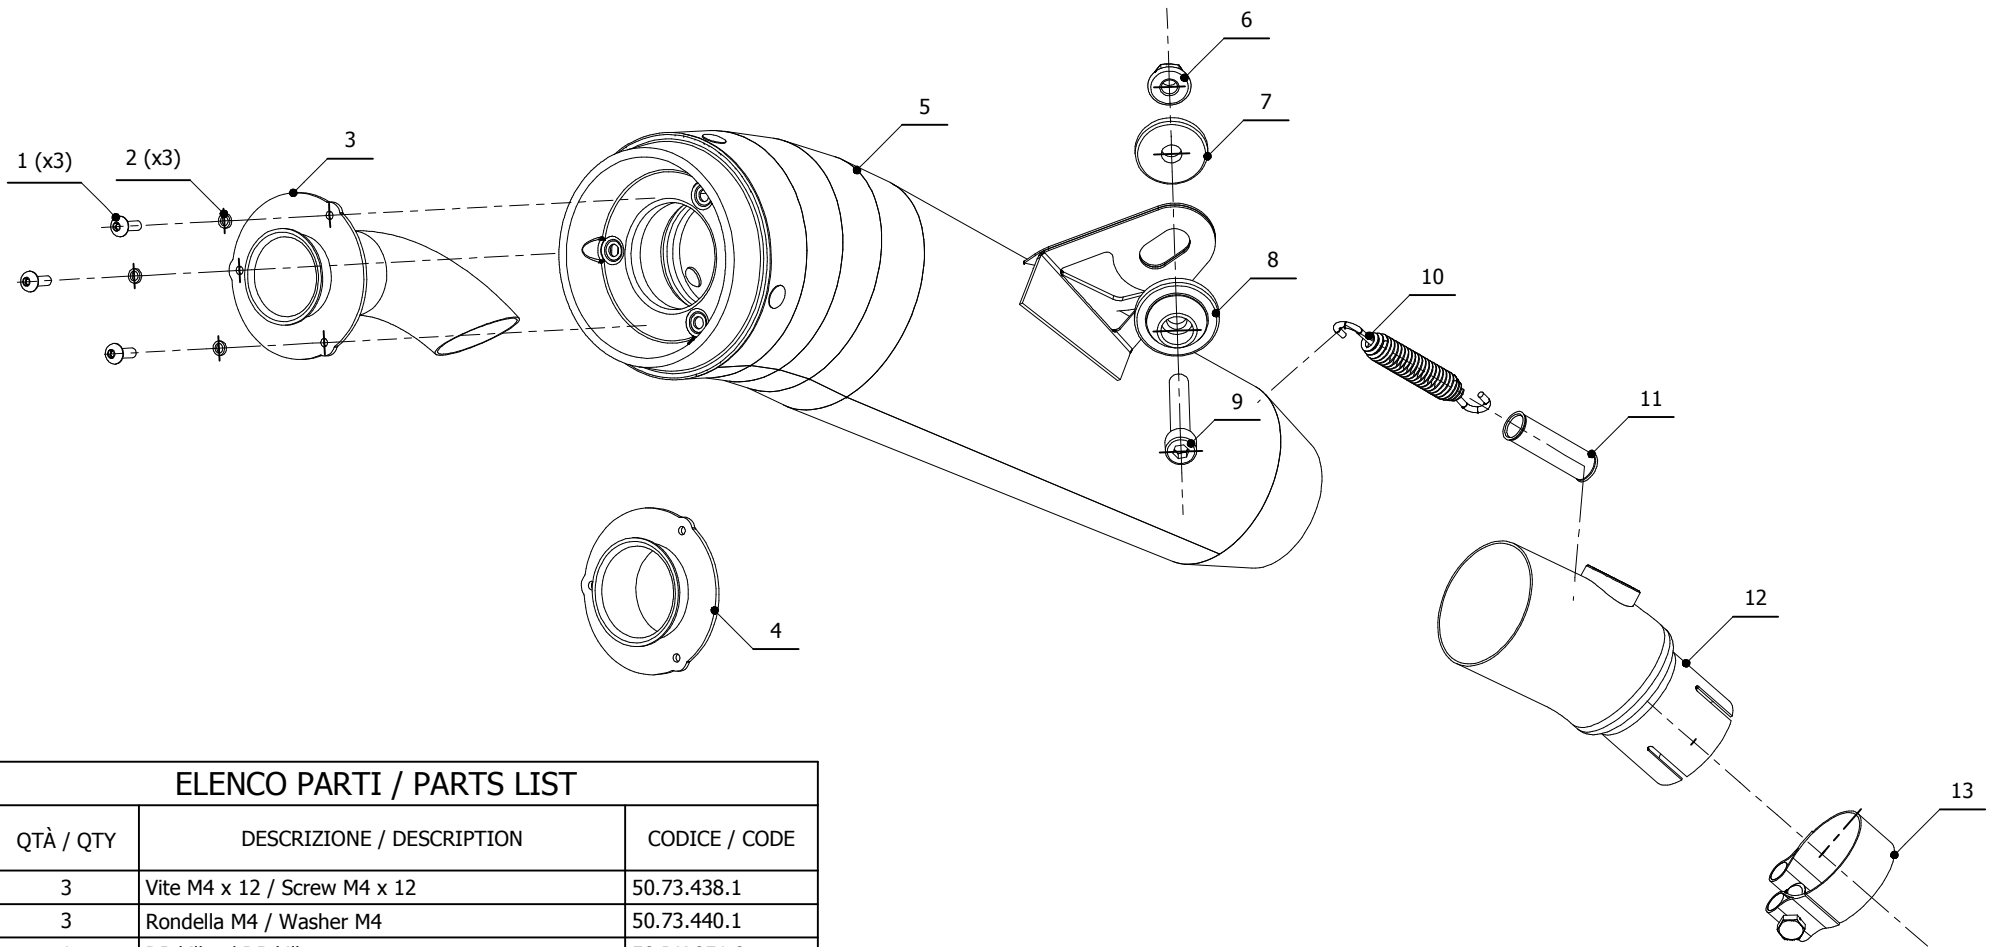

MODEL KAWASAKI ER-6f / Er-6n
KAWASAKI Versys 650
LINE SPORT

YEAR 2005-->
2006-->
MUFFLER GHIBLI

SCHEMATIC

ELENCO PARTI / PARTS LIST

#	QTÀ / QTY	DESCRIZIONE / DESCRIPTION	CODICE / CODE
1	3	Vite M4 x 12 / Screw M4 x 12	50.73.438.1
2	3	Rondella M4 / Washer M4	50.73.440.1
3	1	DB killer / DB killer	50.DK.051.0
4	1	DB killer racing / Racing DB killer	50.DK.052.0
5	1	Silenziatore / Muffler	GHIBLI
6	1	Dado 8 MA flangiato / Flanged nut 8 MA	50.73.052.1
7	1	Distanziale in alluminio / Aluminium spacer	50.73.124.1
8	1	Rondella in alluminio / Aluminium washer	50.73.063.1
9	1	Vite M8x50 / Screw M8x50	50.73.074.1
10	1	Molla / Spring	50.73.359.1
11	1	Tube in gomma per molla / Rubber pipe for spring	50.73.210.1
12	1	Tube di raccordo / Link pipe	9773K015SGX
13	1	Fascetta Ø 44/47 mm / Pipe clamp Ø 44/47 mm	50.FA.006.1

APPLICAZIONI / APPLICATIONS

CODICE / CODE	TUBO / PIPE	SILENZIATORE / MUFFLE	CODICE OMOL. / HOMOL. CODE
K.015.LGX	INOX / ST. STEEL	INOX / ST. STEEL	ME046 e9 1352