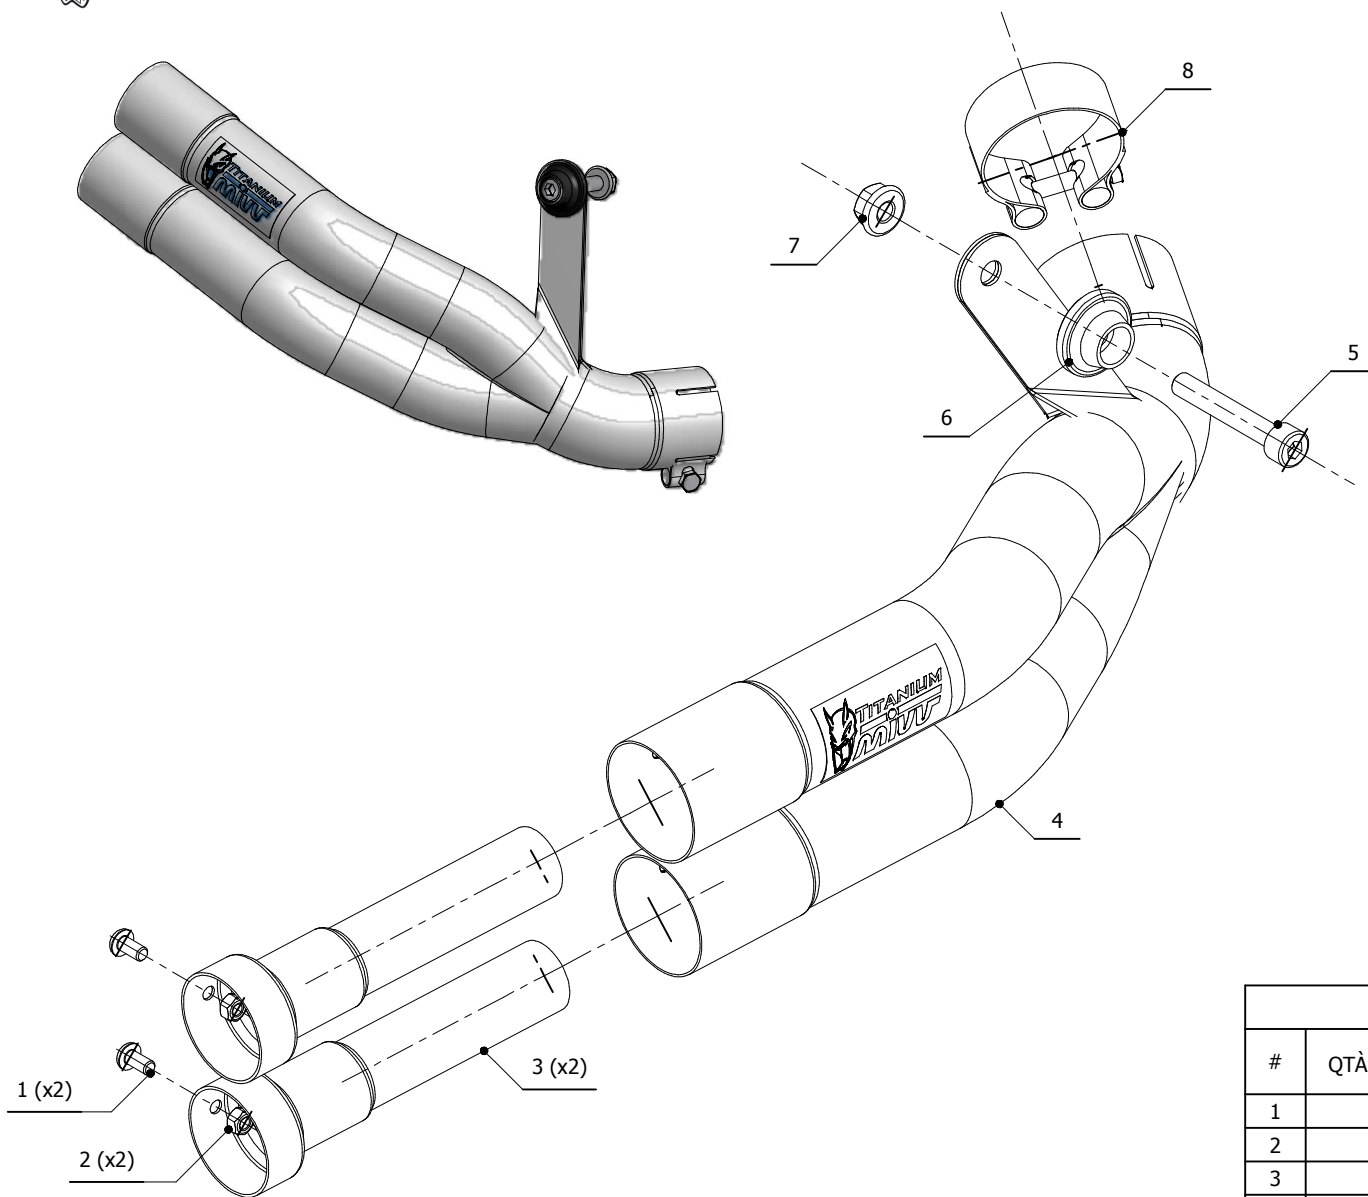

MODEL HONDA CB1000 R

YEAR 2008-->

LINE SPORT

MUFFLER DOUBLE GUN

SCHEMATIC

PARTI OPZIONALI / OPTIONAL PARTS

COPERTURA IN ALLUMINIO / ALUMINIUM COVER
50.CR.011.0 + KIT

TUBO ELIMINA KAT / NO KAT PIPE
00.73.H.041.C1

APPLICAZIONI / APPLICATIONS

CODICE / CODE	TUBO / PIPE	SILENZIATORE / MUFFLER	CODICE OMOL. / HOMOL. CODE
H.041.LDG	////	TITANIO / TITANIUM	ME047 e9 1356

ELENCO PARTI / PARTS LIST

#	QTÀ / QTY	DESCRIZIONE / DESCRIPTION	CODICE / CODE
1	2	Vite M5 x 8 / Screw M5 x 8	50.73.459.1
2	2	Dado M5 / M5 nut	50.73.267.1
3	2	DB killer / DB killer	50.DK.059.0
4	1	Silenziatore / Muffler	DOUBLE GUN
5	1	Vite M8x50 / Screw M8x50	50.73.074.1
6	1	Rondella in alluminio nera / Black aluminium washer	50.73.221.1
7	1	Dado 8 MA flangiato / Flanged nut 8 MA	50.73.052.1
8	1	Fascetta Ø 48/51 mm / Pipe clamp Ø 48/51 mm	50.FA.007.1