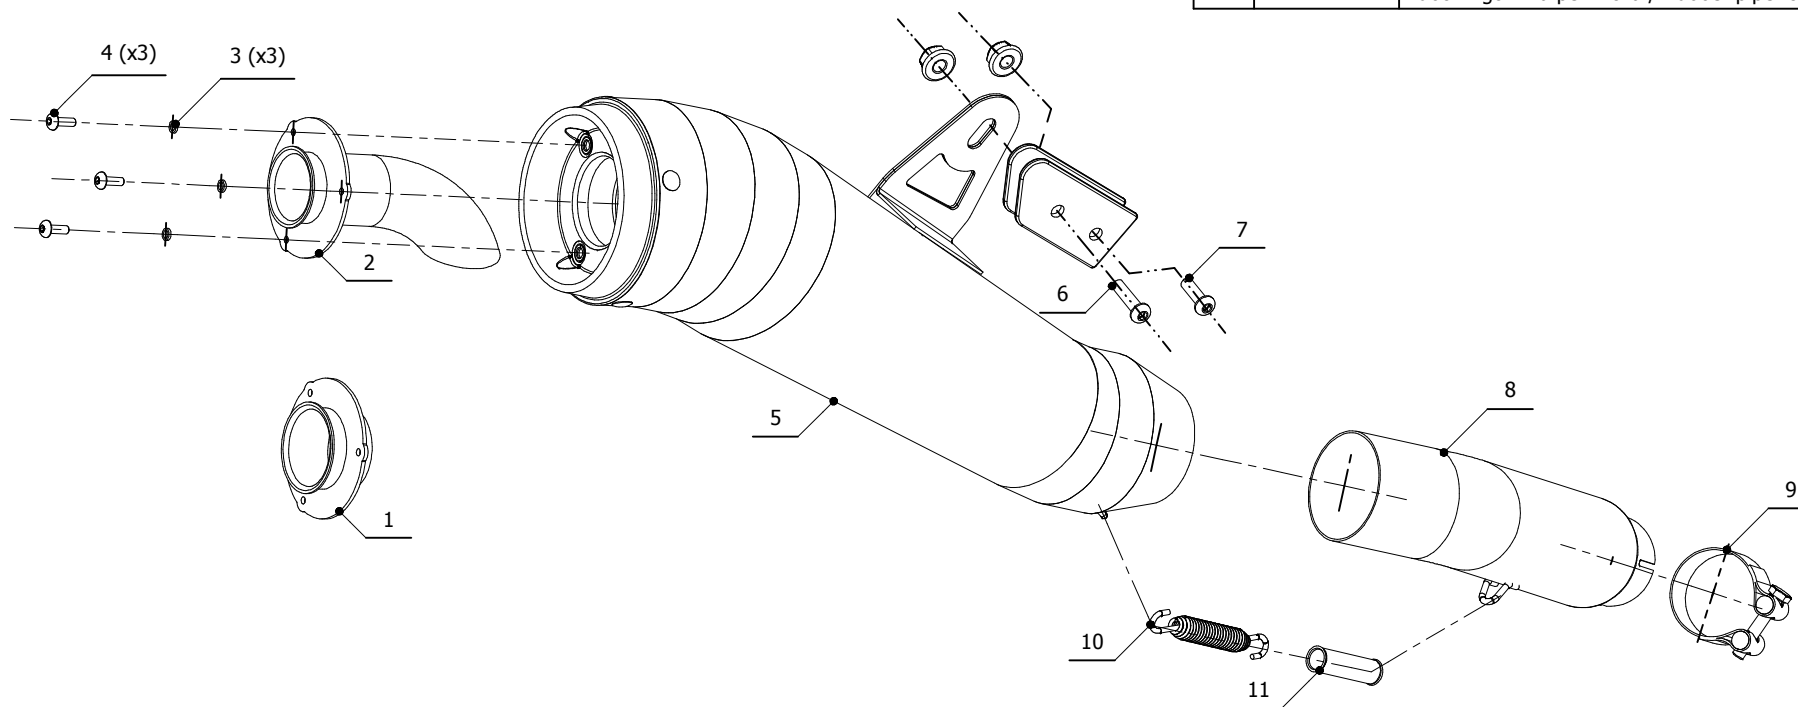

MODEL HONDA HORNET 600
HONDA CBR 600 F

YEAR 2007-->
2011-->

SCHEMATIC

LINE SPORT

MUFFLER GHIBLI

ELENCO PARTI / PARTS LIST			
#	QTÀ / QTY	DESCRIZIONE / DESCRIPTION	CODICE / CODE
1	1	DB killer racing / Racing DB killer	50.DK.052.0
2	1	DB killer / DB killer	50.DK.051.0
3	3	Rondella M4 / Washer M4	50.73.440.1
4	3	Vite M4 x 12 / Screw M4 x 12	50.73.438.1
5	1	Silenziatore / Muffler	GHIBLI
6	1	Vite M6 x 25 / Screw M6 x 25	50.73.464.1
7	3	Vite M6 x 20 / Screw M6 x 20	50.73.422.1
8	1	Tubo di raccordo / Link pipe	9773H038S2
9	1	Fascetta Ø 44/47 mm / Pipe clamp Ø 44/47 mm	50.FA.006.1
10	1	Molla lunga / Long spring	50.71.080.1
11	1	Tubo in gomma per molla / Rubber pipe for spring	50.73.210.1

APPLICAZIONI / APPLICATIONS			
CODICE / CODE	TUBO / PIPE	SILENZIATORE / MUFFLER	CODICE OMOL. / HOMOL. CODE
H.038.LGX	INOX / ST. STEEL	INOX / ST. STEEL	ME047 e9 1356