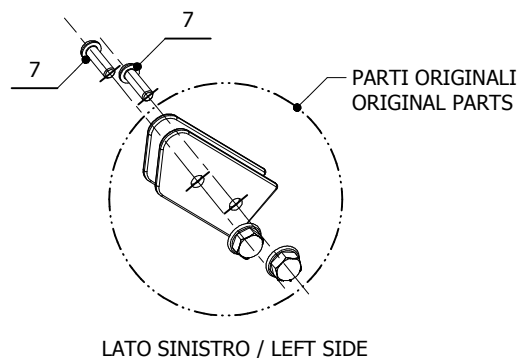

MODEL HONDA HORNET 600
HONDA CBR 600 F

YEAR 2007-->
2011-->

SCHEMATIC

LINE SPORT

MUFFLER GHIBLI

ELENCO PARTI / PARTS LIST			
#	QTÀ / QTY	DESCRIZIONE / DESCRIPTION	CODICE / CODE
1	1	DB killer racing / Racing DB killer	50.DK.052.0
2	1	DB killer / DB killer	50.DK.051.0
3	3	Rondella M4 / Washer M4	50.73.440.1
4	3	Vite M4 x 12 / Screw M4 x 12	50.73.438.1
5	1	Silenziatore / Muffler	GHIBLI
6	1	Vite M6 x 25 / Screw M6 x 25	50.73.464.1
7	3	Vite M6 x 20 / Screw M6 x 20	50.73.422.1
8	1	Tubo di raccordo / Link pipe	9773H038S2
9	1	Fascetta Ø 44/47 mm / Pipe clamp Ø 44/47 mm	50.FA.006.1
10	1	Molla lunga / Long spring	50.71.080.1
11	1	Tubo in gomma per molla / Rubber pipe for spring	50.73.210.1