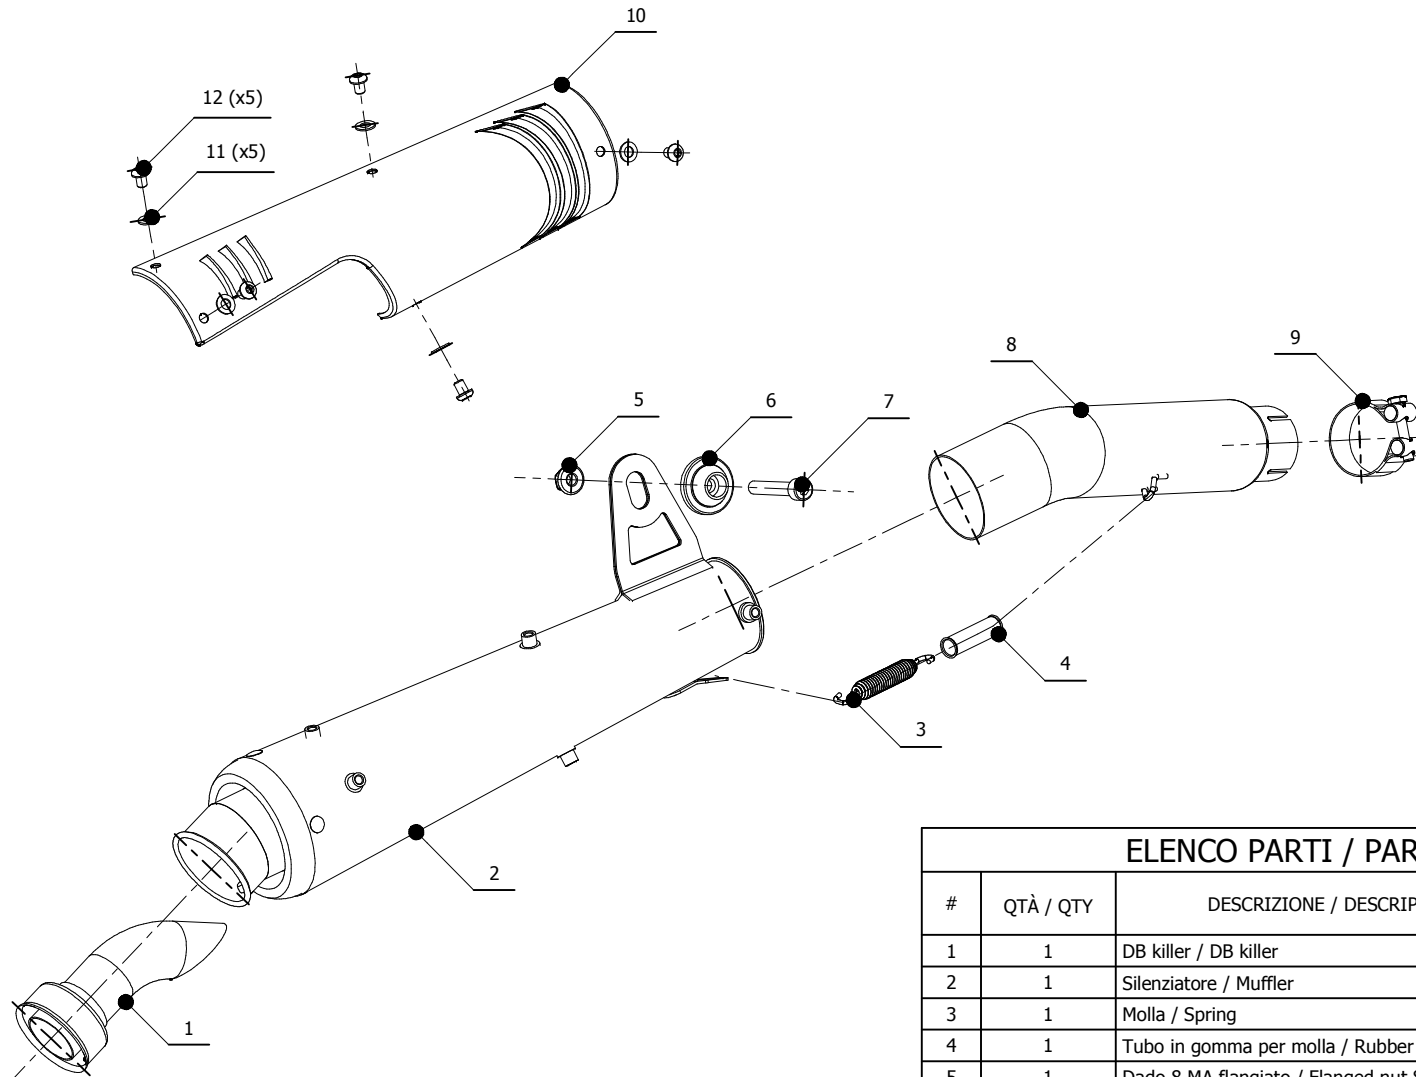

MODEL HONDA HORNET 600
HONDA CBR 600 F

YEAR 2007-->
2011-->

LINE SPORT

MUFFLER X-CONE

SCHEMATIC

ELENCO PARTI / PARTS LIST

#	QTÀ / QTY	DESCRIZIONE / DESCRIPTION	CODICE / CODE
1	1	DB killer / DB killer	50.DK.008.0
2	1	Silenziatore / Muffler	X-cone
3	1	Molla / Spring	50.71.080.1
4	1	Tubo in gomma per molla / Rubber pipe for spring	50.73.210.1
5	1	Dado 8 MA flangiato / Flanged nut 8 MA	50.73.052.1
6	1	Rondella in alluminio / Aluminium washer	50.73.063.1
7	1	Vite M8x50 / Screw M8x50	50.73.074.1
8	1	Tubo di raccordo / Link pipe	9773H038S2
9	1	Fascetta Ø 44/47 mm / Pipe clamp Ø 44/47 mm	50.FA.006.1
10	1	Copertura destra in carbonio / Right carbon cover	50.CR.005.DX
11	5	Rondella M6 / Washer M6	50.72.027.1
12	5	Vite M6 x 8 / Screw M6 x 8	50.72.026.1

APPLICAZIONI / APPLICATIONS

CODICE / CODE	TUBO / PIPE	SILENZIATORE / MUFFLER	FASCETTA / CLAMP	CODICE OMOL. / HOMOL. CODE
H.038.LC2	INOX / ST. STEEL	INOX / ST. STEEL	---	ME047 e9 1356