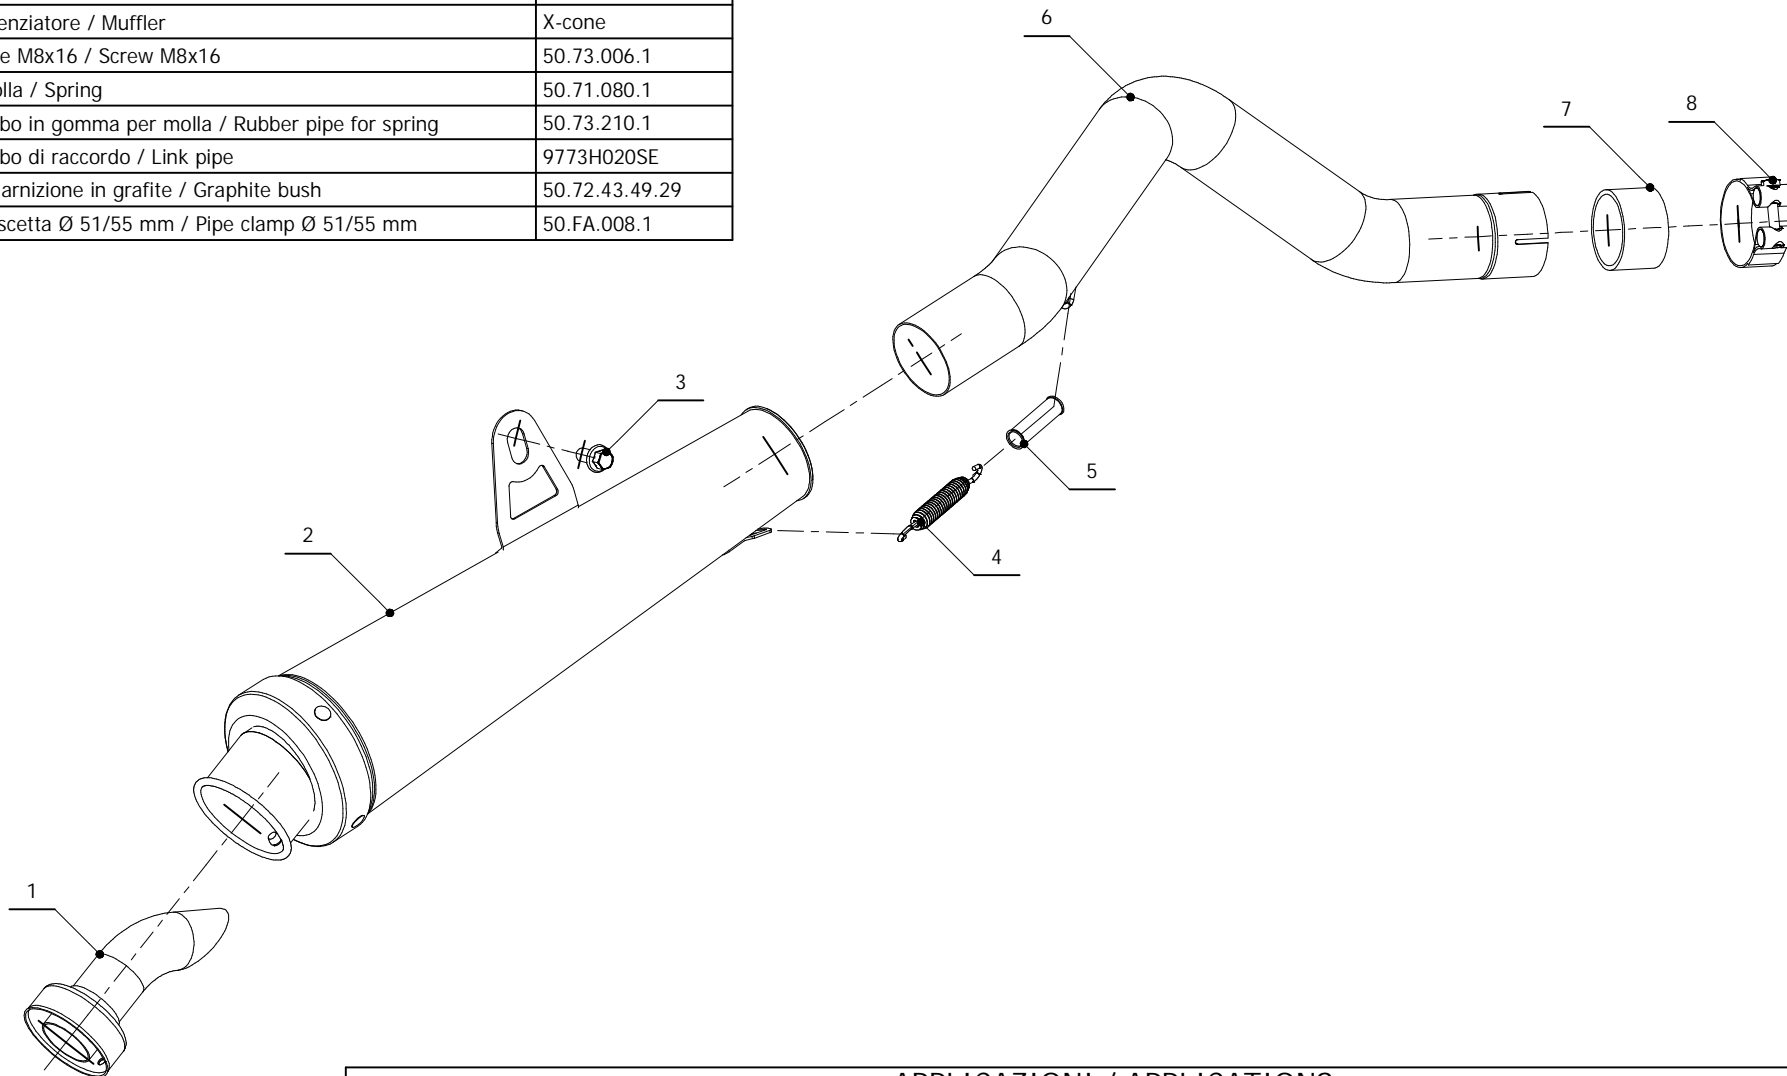

ELENCO PARTI / PARTS LIST

#	QTÀ / QTY	DESCRIZIONE / DESCRIPTION	CODICE / CODE
1	1	DB killer / DB killer	50.DK.020.0
2	1	Silenziatore / Muffler	X-cone
3	1	Vite M8x16 / Screw M8x16	50.73.006.1
4	1	Molla / Spring	50.71.080.1
5	1	Tubo in gomma per molla / Rubber pipe for spring	50.73.210.1
6	1	Tubo di raccordo / Link pipe	9773H020SE
7	1	Guarnizione in grafite / Graphite bush	50.72.43.49.29
8	1	Fascetta Ø 51/55 mm / Pipe clamp Ø 51/55 mm	50.FA.008.1

APPLICAZIONI / APPLICATIONS

CODICE / CODE	TUBO / PIPE	SILENZIATORE / MUFFLER	FASCETTA / CLAMP	OMOLOGAZIONE / HOMOLOGATION
H.020.LC3	INOX / STAINLESS STEEL	INOX / STAINLESS STEEL	INOX / STAINLESS STEEL	OMOLOGATO / HOMOLOGATED