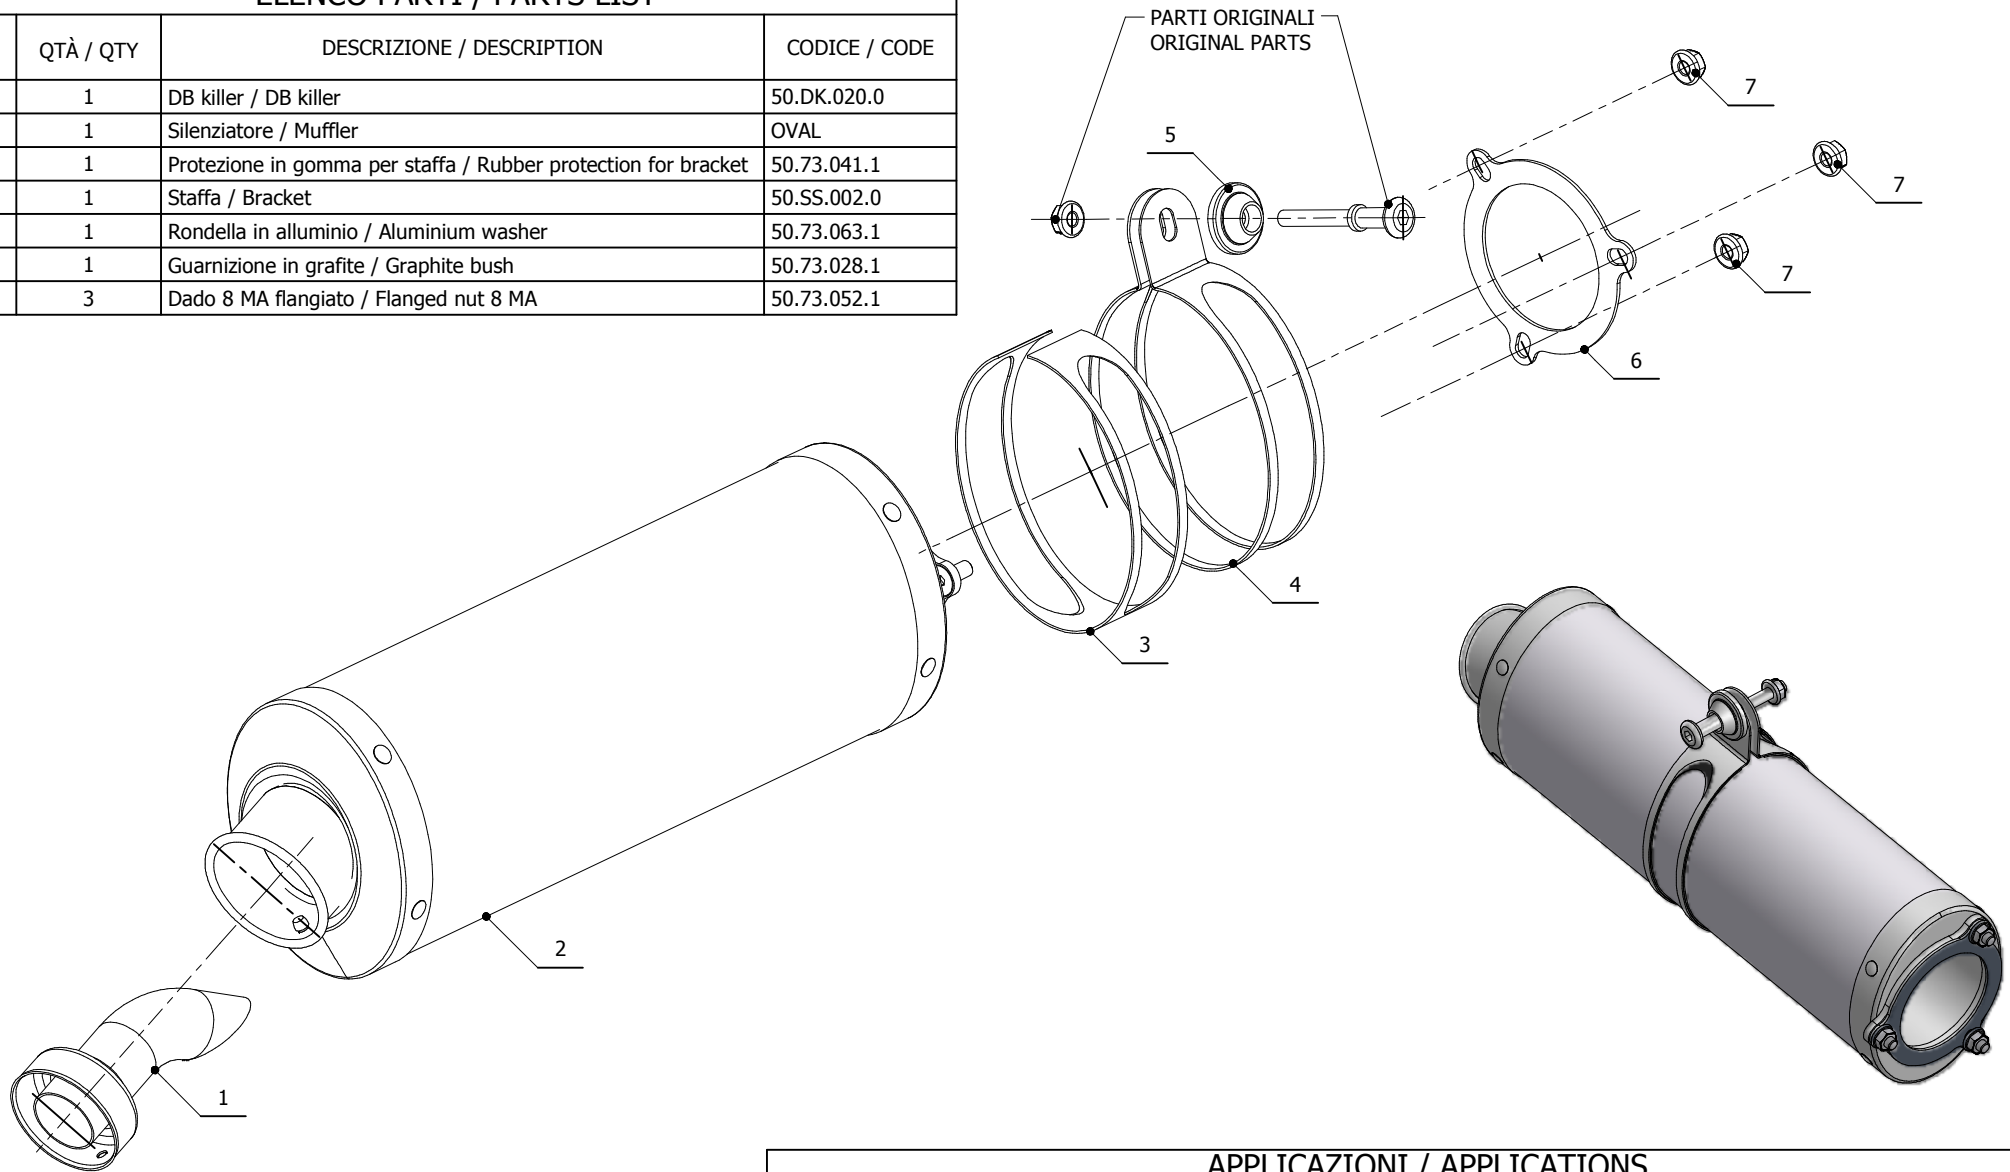

MODEL HONDA CBR 900 RR

YEAR 2002-->

LINE SPORT

MUFFLER OVAL

SCHEMATIC

ELENCO PARTI / PARTS LIST

#	QTÀ / QTY	DESCRIZIONE / DESCRIPTION	CODICE / CODE
1	1	DB killer / DB killer	50.DK.020.0
2	1	Silenziatore / Muffler	OVAL
3	1	Protezione in gomma per staffa / Rubber protection for bracket	50.73.041.1
4	1	Staffa / Bracket	50.SS.002.0
5	1	Rondella in alluminio / Aluminium washer	50.73.063.1
6	1	Guarnizione in grafite / Graphite bush	50.73.028.1
7	3	Dado 8 MA flangiato / Flanged nut 8 MA	50.73.052.1

APPLICAZIONI / APPLICATIONS

CODICE / CODE	TUBO / PIPE	SILENZIATORE / MUFFLER	FASCETTA / CLAMP	CODICE OMOL. / HOMOL. CODE
H.016.LE	---	CARBONIO / CARBON FIBER	INOX / ST. STEEL	ME002 e1 0311
H.016.LN	---	TITANIO / TITANIUM	INOX / ST. STEEL	ME002 e1 0311