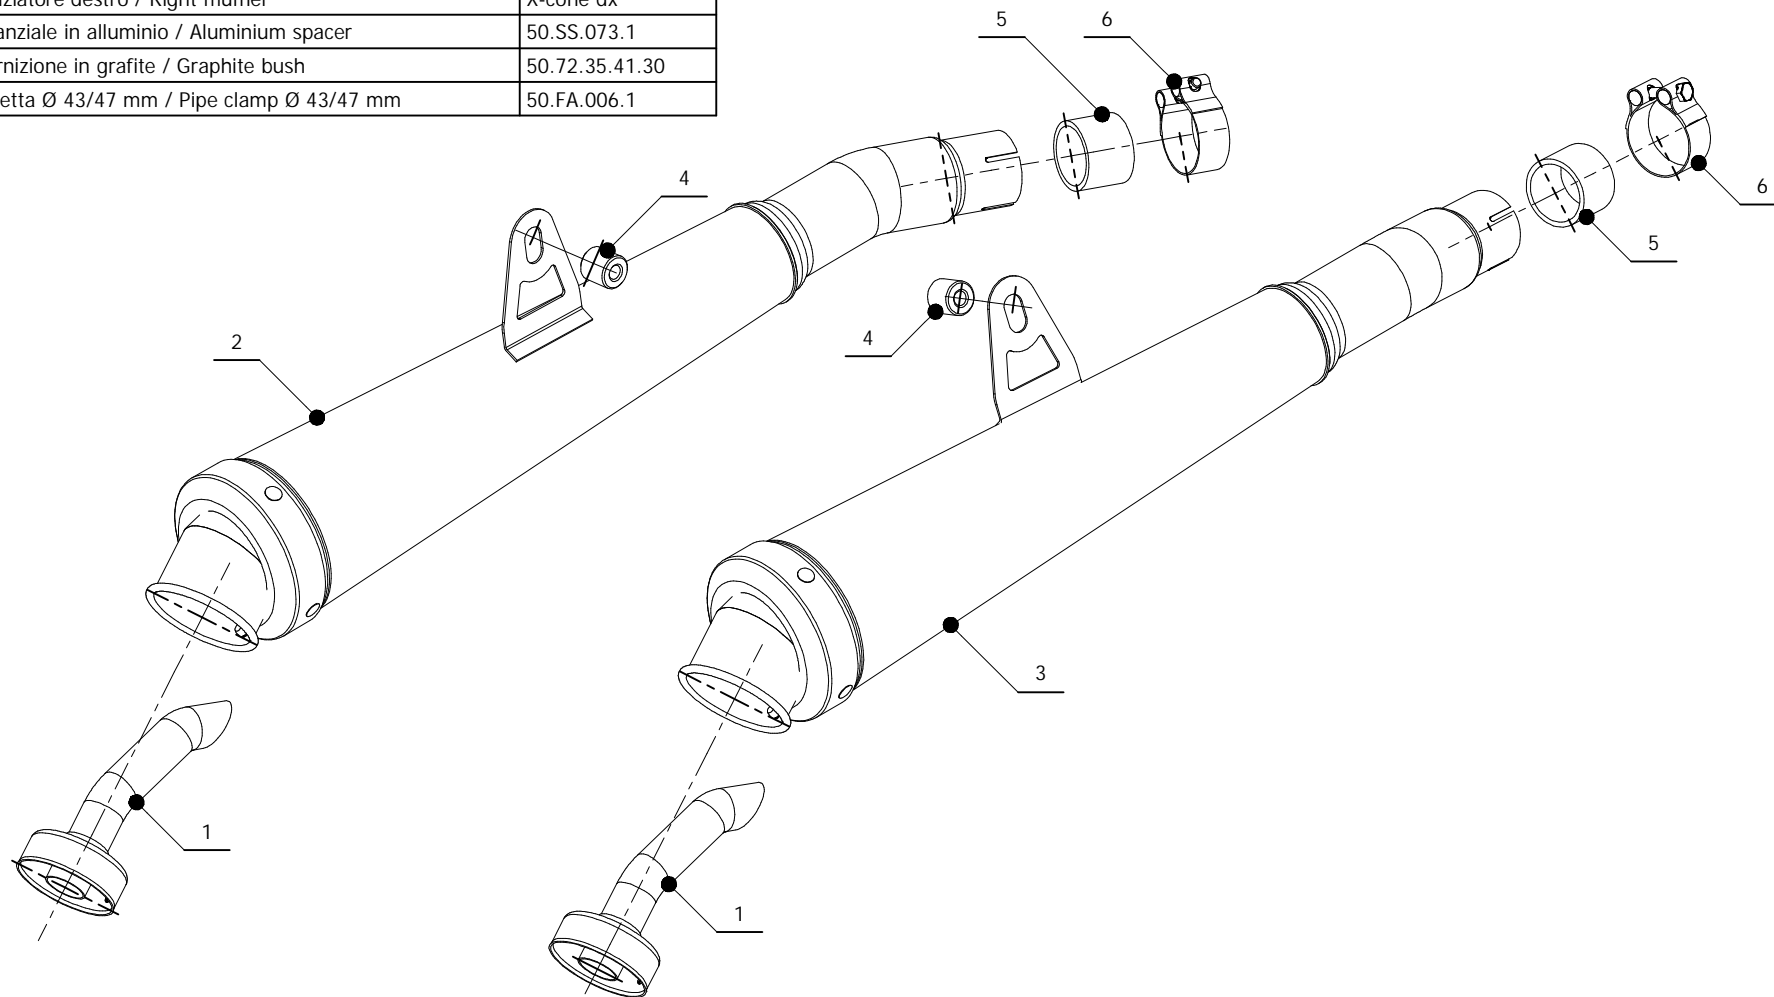

**ELENCO PARTI / PARTS LIST**

#	QTA / QTY	DESCRIZIONE / DESCRIPTION	CODICE / CODE
1	2	DB killer / DB killer	50.DK.021.0
2	1	Silenziatore sinistro / Left muffler	X-cone sx
3	1	Silenziatore destro / Right muffler	X-cone dx
4	2	Distanziale in alluminio / Aluminium spacer	50.SS.073.1
5	2	Guarnizione in grafite / Graphite bush	50.72.35.41.30
6	2	Fascetta Ø 43/47 mm / Pipe clamp Ø 43/47 mm	50.FA.006.1

**APPLICAZIONI / APPLICATIONS**

CODICE / CODE	TUBO / PIPE	SILENZIATORE / MUFFLER	FASCETTA / CLAMP	OMOLOGAZIONE / HOMOLOGATION
H.015.LC3	INOX / STAINLESS STEEL	INOX / STAINLESS STEEL	INOX / STAINLESS STEEL	OMOLOGATO / HOMOLOGATED