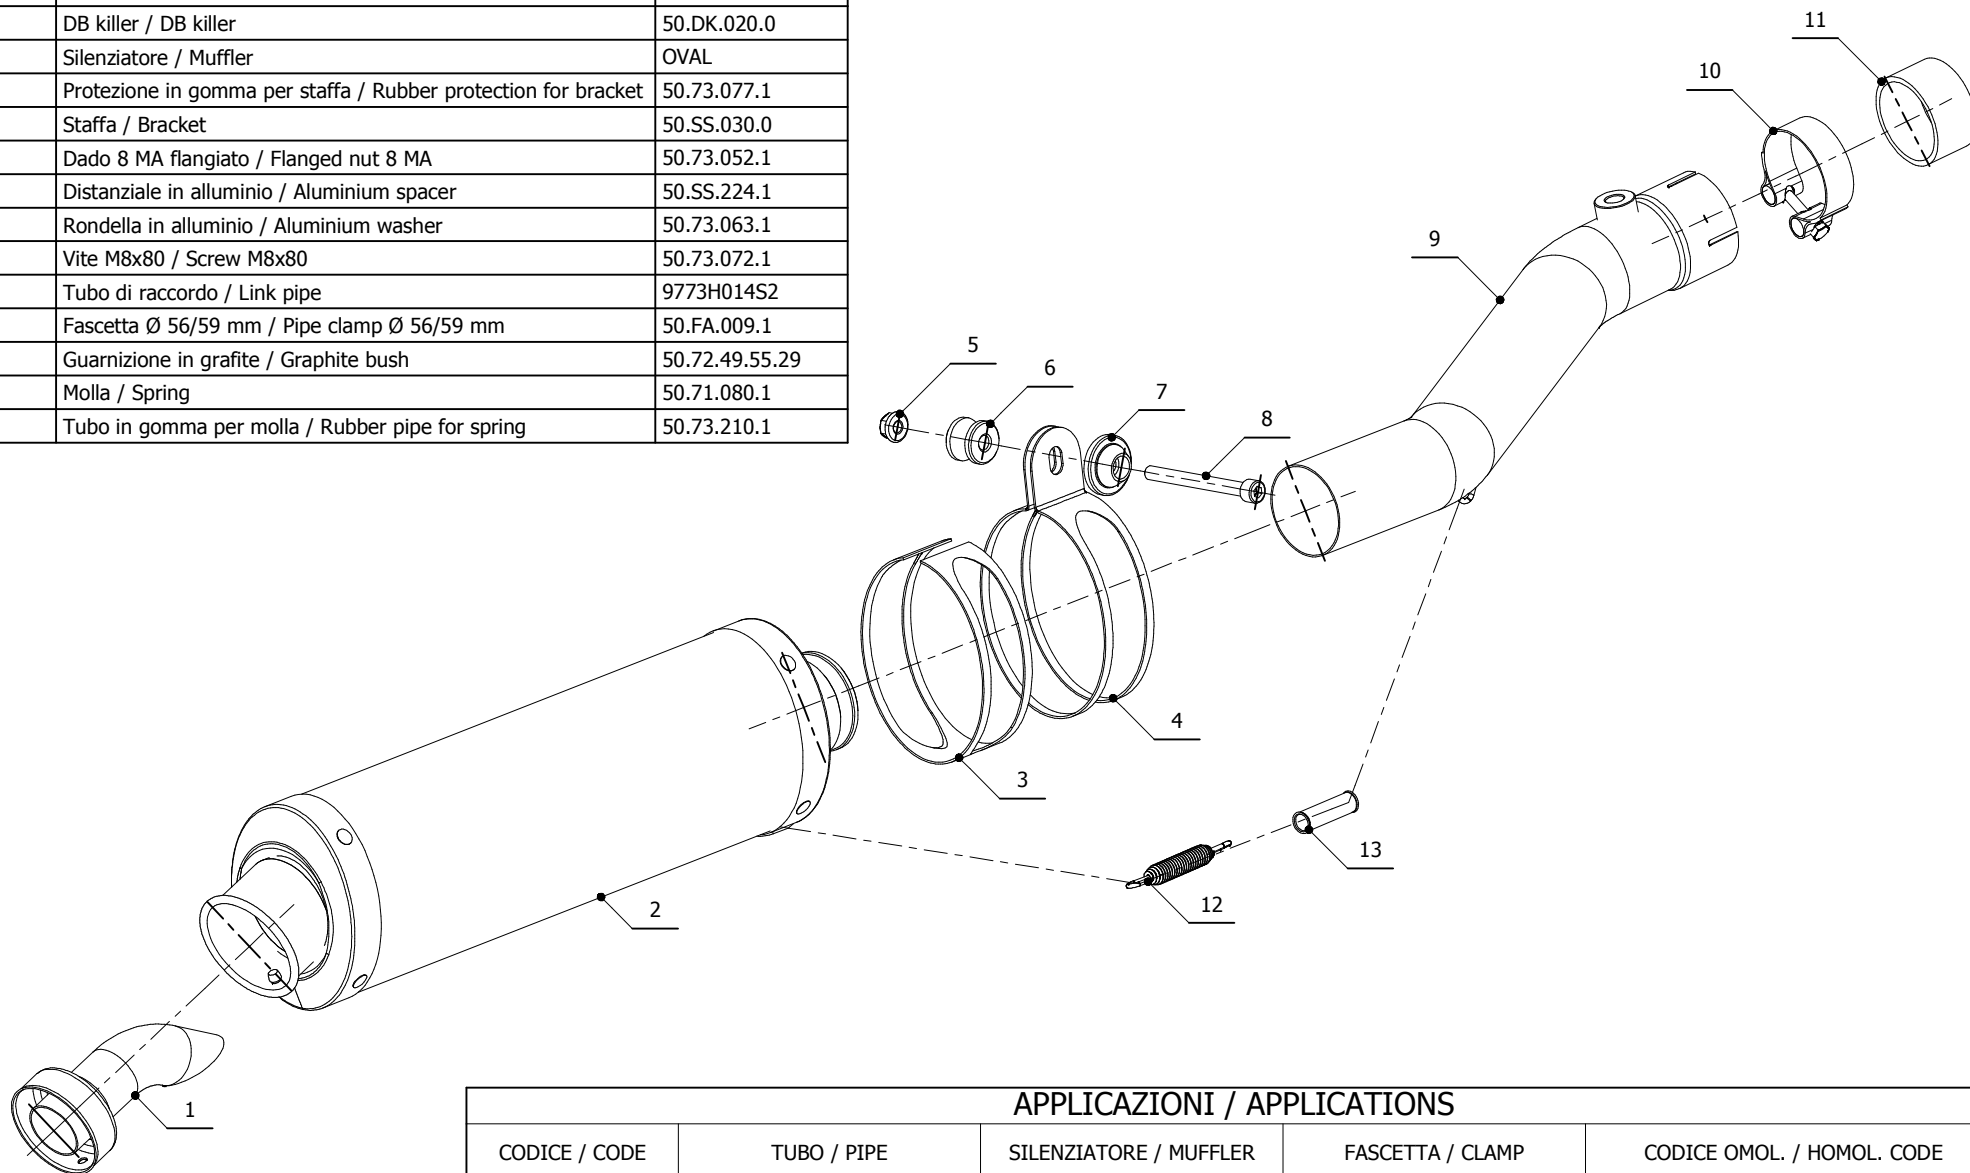

**MODEL** HONDA CBR 600 FS

**YEAR** 2001-->

**LINE** SPORT

**MUFFLER** OVAL

**SCHEMATIC**

**ELENCO PARTI / PARTS LIST**

#	QTÀ / QTY	DESCRIZIONE / DESCRIPTION	CODICE / CODE
1	1	DB killer / DB killer	50.DK.020.0
2	1	Silenziatore / Muffler	OVAL
3	1	Protezione in gomma per staffa / Rubber protection for bracket	50.73.077.1
4	1	Staffa / Bracket	50.SS.030.0
5	1	Dado 8 MA flangiato / Flanged nut 8 MA	50.73.052.1
6	1	Distanziale in alluminio / Aluminium spacer	50.SS.224.1
7	1	Rondella in alluminio / Aluminium washer	50.73.063.1
8	1	Vite M8x80 / Screw M8x80	50.73.072.1
9	1	Tubo di raccordo / Link pipe	9773H014S2
10	1	Fascetta Ø 56/59 mm / Pipe clamp Ø 56/59 mm	50.FA.009.1
11	1	Guarnizione in grafite / Graphite bush	50.72.49.55.29
12	1	Molla / Spring	50.71.080.1
13	1	Tubo in gomma per molla / Rubber pipe for spring	50.73.210.1

**APPLICAZIONI / APPLICATIONS**

CODICE / CODE	TUBO / PIPE	SILENZIATORE / MUFFLER	FASCETTA / CLAMP	CODICE OMOL. / HOMOL. CODE
H.014.LX1	INOX / ST. STEEL	INOX / ST. STEEL	INOX / ST. STEEL	ME008 e9 1176