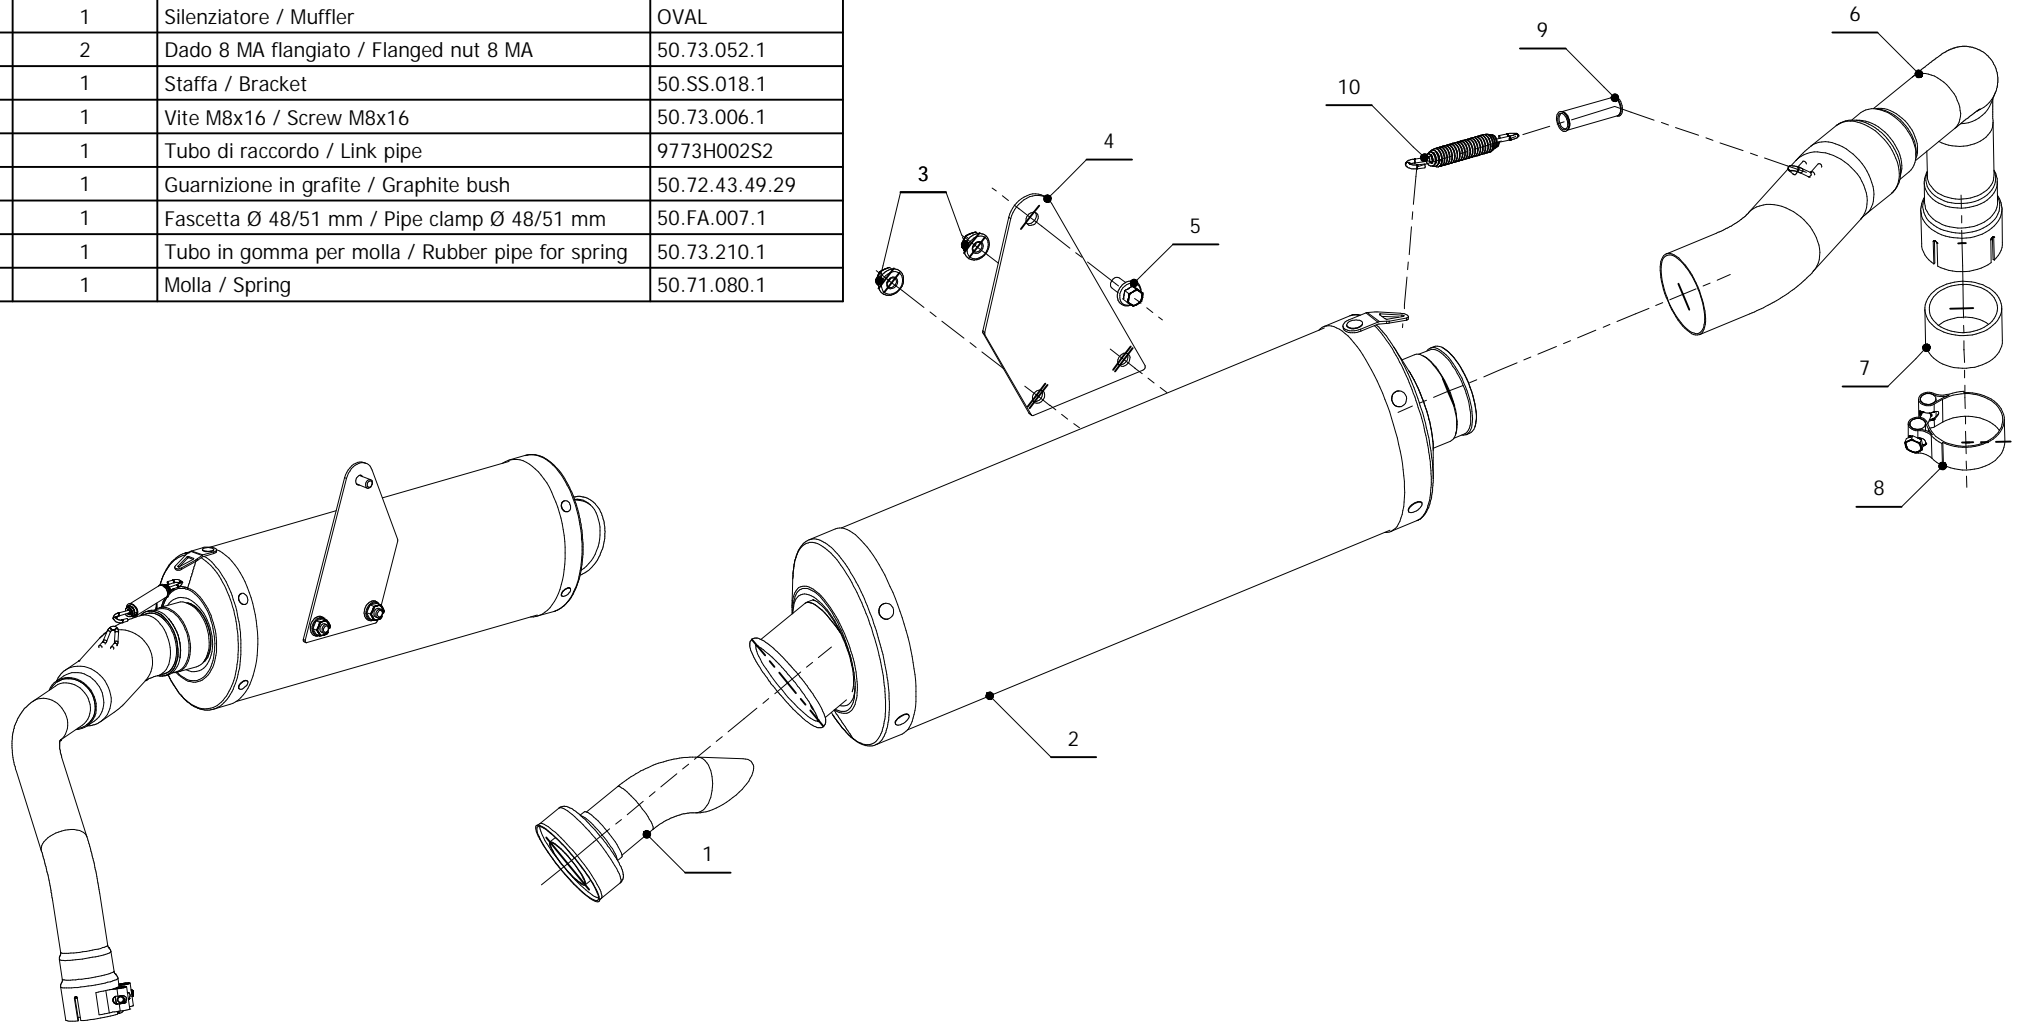

MODEL HONDA HORNET 600

YEAR 1998-2000

LINE SPORT

MUFFLER OVAL

SCHEMATIC

ELENCO PARTI / PARTS LIST

#	QTA / QTY	DESCRIZIONE / DESCRIPTION	CODICE / CODE
1	1	DB killer / DB killer	50.DK.020.0
2	1	Silenziatore / Muffler	OVAL
3	2	Dado 8 MA flangiato / Flanged nut 8 MA	50.73.052.1
4	1	Staffa / Bracket	50.SS.018.1
5	1	Vite M8x16 / Screw M8x16	50.73.006.1
6	1	Tubo di raccordo / Link pipe	9773H002S2
7	1	Guarnizione in grafite / Graphite bush	50.72.43.49.29
8	1	Fascetta Ø 48/51 mm / Pipe clamp Ø 48/51 mm	50.FA.007.1
9	1	Tubo in gomma per molla / Rubber pipe for spring	50.73.210.1
10	1	Molla / Spring	50.71.080.1

APPLICAZIONI / APPLICATIONS

CODICE / CODE	TUBO / PIPE	SILENZIATORE / MUFFLER	FASCETTA / CLAMP	CODICE OMOL. / HOMOL.CODE
H.002.LE	INOX / ST.STEEL	CARBONIO / CARBON FIBER	INOX / ST.STEEL	ME003 e1 0318
H.002.LN	INOX / ST.STEEL	TITANIO / TITANIUM	INOX / ST.STEEL	ME003 e1 0318