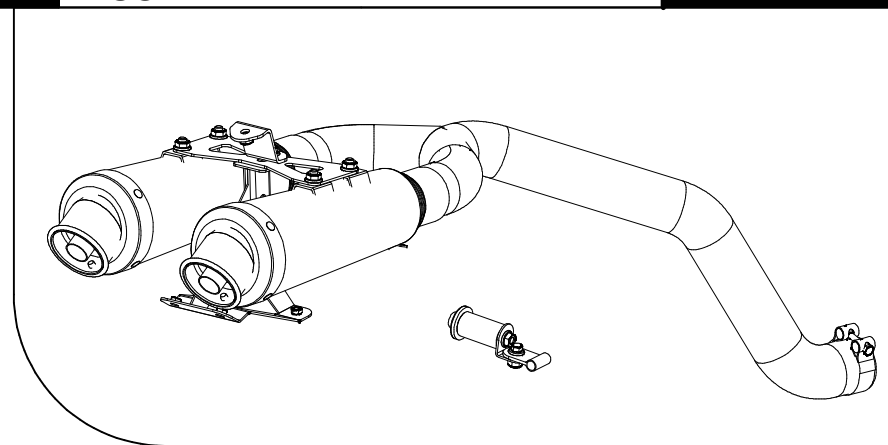

MODEL DUCATI MULTISTRADA 1000
DUCATI MULTISTRADA 1100

YEAR 2004 -->
2006 -->

LINE SPORT

MUFFLER X-CONE

SCHEMATIC

ELENCO PARTI / PARTS LIST

#	QTÀ / QTY	DESCRIZIONE / DESCRIPTION	CODICE / CODE
1	2	DB killer / DB killer	50.DK.021.0
2	2	Silenziatore / Muffler	X-cone
3	1	Portatarga / Number plate bracket	50.73.147.0
4	4	Dado M6 autobloccante / M6 locknut	50.73.112.1
5	1	Staffa / Bracket	50.SS.092.1
6	6	Dado 8 MA flangiato / Flanged nut 8 MA	50.73.052.1
7	1	Staffa / Bracket	50.SS.093.1
8	1	Vite M8x16 / Screw M8x16	50.73.006.1
9	1	Tubo di raccordo / Link pipe	9773UD010SE
10	1	Fascetta Ø 56/59 mm / Pipe clamp Ø 56/59 mm	50.FA.009.1
11	1	Vite M8x60 / Screw M8x60	50.73.078.1
12	1	Rondella in alluminio / Aluminium washer	50.73.063.1
13	1	Staffa / Bracket	50.SS.134.0

**SOSTEGNO TUBO CAVI
CABLES PIPE SUPPORT**

APPLICAZIONI / APPLICATIONS

CODICE / CODE	TUBO / PIPE	SILENZIATORE / MUFFLER	FASCETTA / CLAMP	CODICE OMOL. / HOMOL. CODE
UD.010.LC3	INOX / ST. STEEL	INOX / ST. STEEL	---	ME038 e9 1306