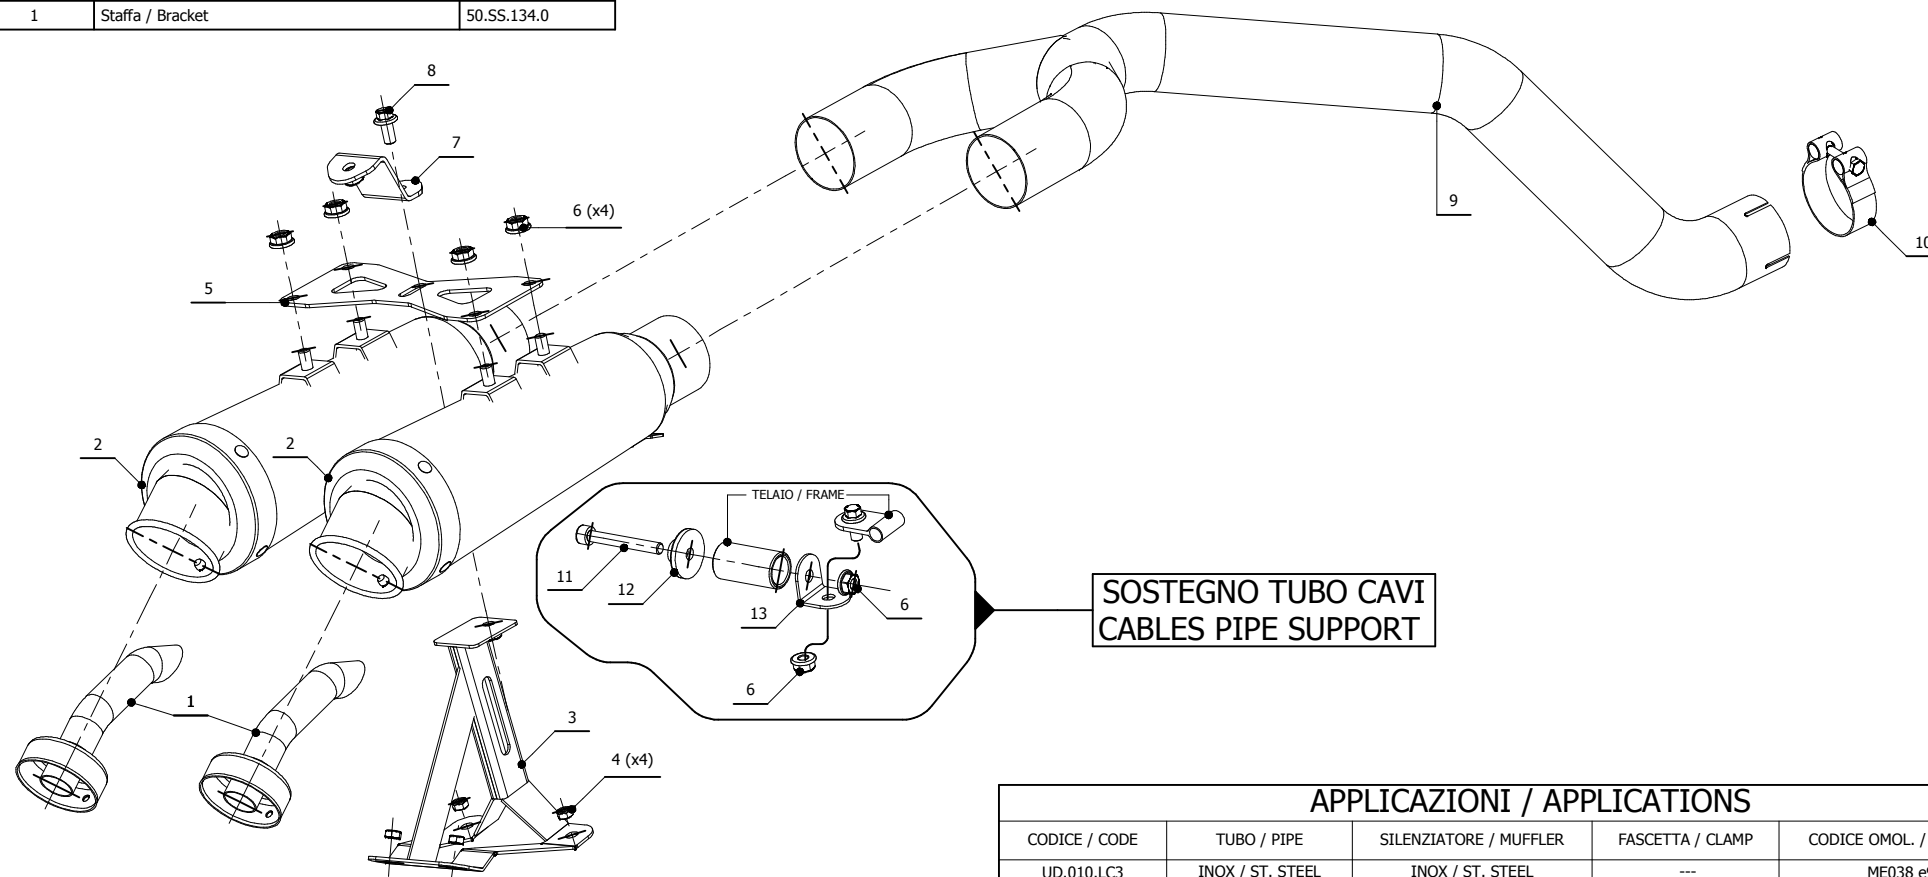

MODEL DUCATI MULTISTRADA 1000
DUCATI MULTISTRADA 1100

YEAR 2004 -->
2006 -->

LINE SPORT

MUFFLER X-CONE

SCHEMATIC

ELENCO PARTI / PARTS LIST

#	QTÀ / QTY	DESCRIZIONE / DESCRIPTION	CODICE / CODE
1	2	DB killer / DB killer	50.DK.021.0
2	2	Silenziatore / Muffler	X-cone
3	1	Portatarga / Number plate bracket	50.73.147.0
4	4	Dado M6 autobloccante / M6 locknut	50.73.112.1
5	1	Staffa / Bracket	50.SS.092.1
6	6	Dado 8 MA flangiato / Flanged nut 8 MA	50.73.052.1
7	1	Staffa / Bracket	50.SS.093.1
8	1	Vite M8x16 / Screw M8x16	50.73.006.1
9	1	Tubo di raccordo / Link pipe	9773UD010SE
10	1	Fascetta Ø 56/59 mm / Pipe clamp Ø 56/59 mm	50.FA.009.1
11	1	Vite M8x60 / Screw M8x60	50.73.078.1
12	1	Rondella in alluminio / Aluminium washer	50.73.063.1
13	1	Staffa / Bracket	50.SS.134.0

**SOSTEGNO TUBO CAVI
CABLES PIPE SUPPORT**

APPLICAZIONI / APPLICATIONS

CODICE / CODE	TUBO / PIPE	SILENZIATORE / MUFFLER	FASCETTA / CLAMP	CODICE OMOL. / HOMOL. CODE
UD.010.LC3	INOX / ST. STEEL	INOX / ST. STEEL	---	ME038 e9 1306