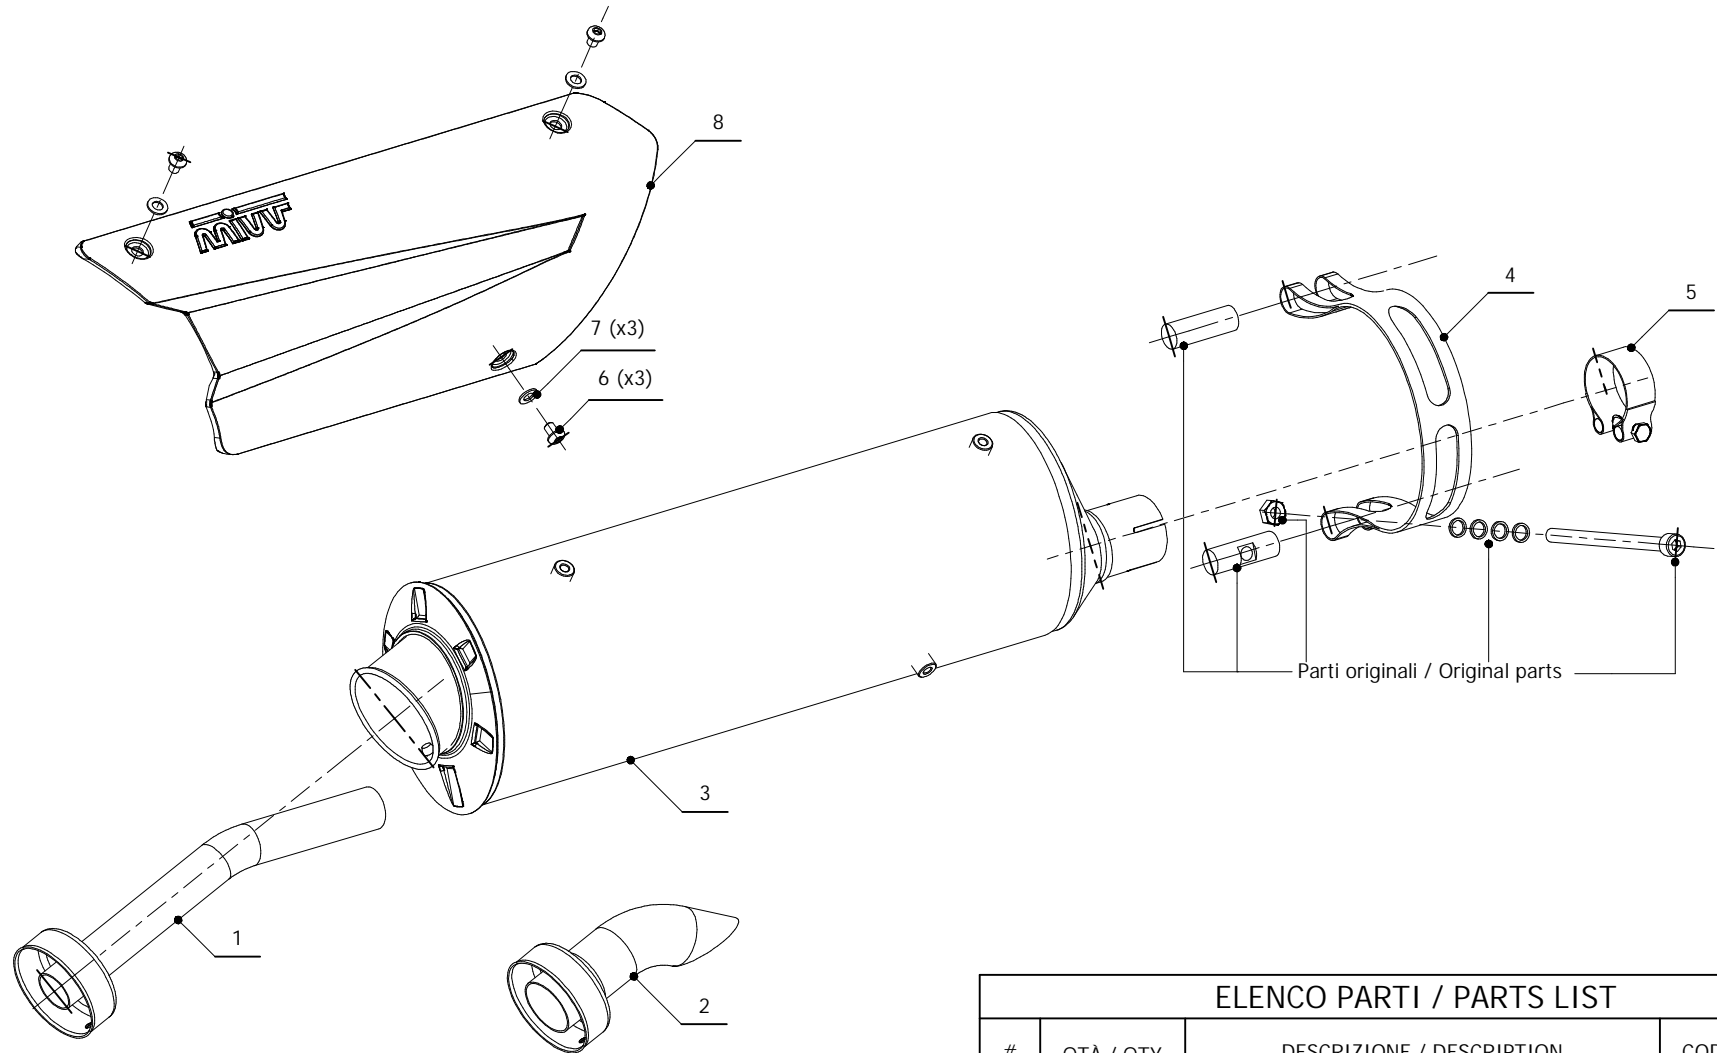

MODEL PIAGGIO BEVERLY 500

YEAR 2005-->

SCHEMATIC

LINE CITY RUN

APPLICAZIONI / APPLICATIONS

CODICE / CODE	SILENZIATORE / MUFFLER	CODICE OMOLOGAZIONE / HOMOLOGATION CODE
C.PG.0003.B	NON CATALIZZATO / NON CATALYZED	ME041 e9 1309
C.PG.0003.K	CATALIZZATO / CATALYZED	

ELENCO PARTI / PARTS LIST

#	QTA / QTY	DESCRIZIONE / DESCRIPTION	CODICE / CODE
1	1	DB killer / DB killer	50.DK.041.0
2	1	DB killer racing / Racing DB killer	50.DK.043.0
3	1	Silenziatore / Muffler	CITY RUN
4	1	Staffa / Bracket	50.SS.418.0
5	1	Fascetta Ø 40/43 mm / Pipe clamp Ø 40/43 mm	50.FA.006.1
6	3	Vite M6 x 8 / Screw M6 x 8	50.72.026.1
7	3	Rondella M6 / Washer M6	50.72.027.1
8	1	Copertura in alluminio / Aluminium cover	50.CR.010.1