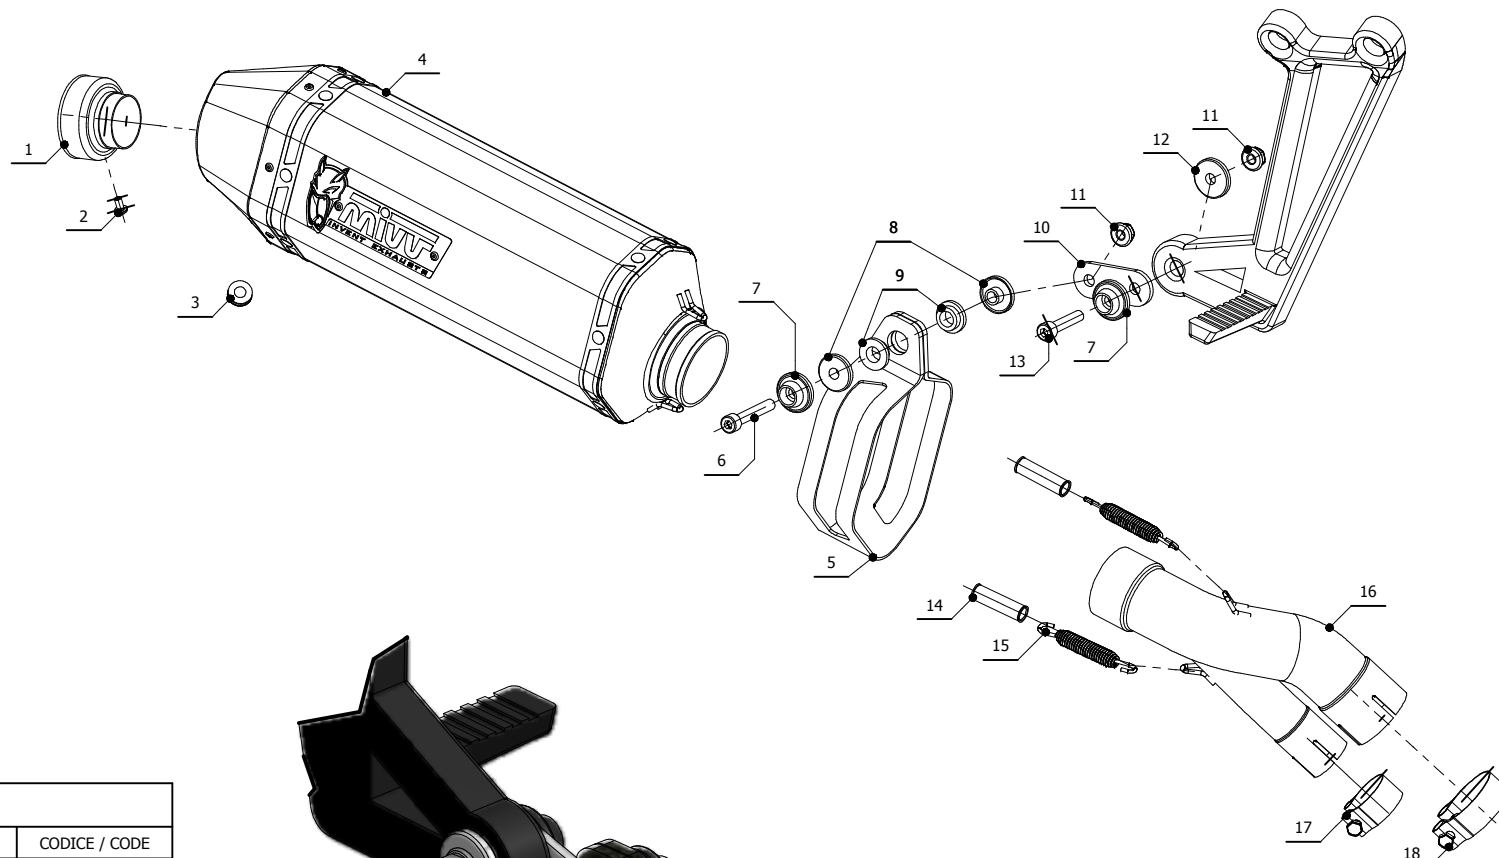

MODEL BMW S 1000 XR

YEAR 2015 ->

LINE SPORT

MUFFLER SPEED EDGE

SCHEMATIC

**PARTI OPZIONALI
OPTIONAL PARTS**

COMPONENTI PASSAGGIO ALTO
HIGH POSITION PARTS
cod.: **00.73.ACC.035.SRX**

ELENCO PARTI / PARTS LIST

#	QTÀ / QTY	DESCRIZIONE / DESCRIPTION	CODICE / CODE
1	1	DB killer / DB killer	50.DK.086.0
2	1	Vite M5 x 8 / Screw M5 x 8	50.73.459.1
3	1	Tappo in gomma / Rubber stopper	50.73.266.1
4	1	Silenziatore / Muffler	SPEED EDGE 300
5	1	Staffa in carbonio / Carbon fiber bracket	50.SS.814.1
6	1	Vite M8x50 / Screw M8x50	50.73.074.1
7	2	Rondella in alluminio nera / Black aluminium washer	50.73.221.1
8	2	Boccola / Bush	50.73.381.1
9	2	Silentblock / Silentblock	50.73.380.1
10	1	Staffa / Bracket	50.SS.683.0
11	2	Dado M8 flangiato / Flanged nut M8	50.73.393.1
12	1	Distanziale in alluminio / Aluminium spacer (Øe.30 Øi.8,5 h.5)	50.73.124.1
13	1	Vite M8x40 / Screw M8x40	50.73.075.1
14	2	Tubo in gomma per molla / Rubber pipe for spring	50.73.210.1
15	2	Molla media / Middle spring	50.73.359.1
16	1	Tubo di raccordo / Link pipe	9773B025SRX
17	1	Fascetta Ø 34/37 mm / Pipe clamp Ø 34/37 mm	50.FA.002.1
18	1	Fascetta Ø 48/51 mm / Pipe clamp Ø 48/51 mm	50.FA.007.1

APPLICAZIONI / APPLICATIONS

CODICE / CODE	TUBO / PIPE	FASCETTA / CLAMP	SILENZIATORE / MUFFLER	CODICE OMOL. / HOMOL. CODE
B.025.LRX	INOX / ST. STEEL	CARBONIO / CARBON FIBER	INOX (COPPE CARBONIO) / ST. STEEL (CARBON CAPS)	ME008 e9 1176
B.025.LRB	INOX / ST. STEEL	CARBONIO / CARBON FIBER	STEEL BLACK	ME008 e9 1176