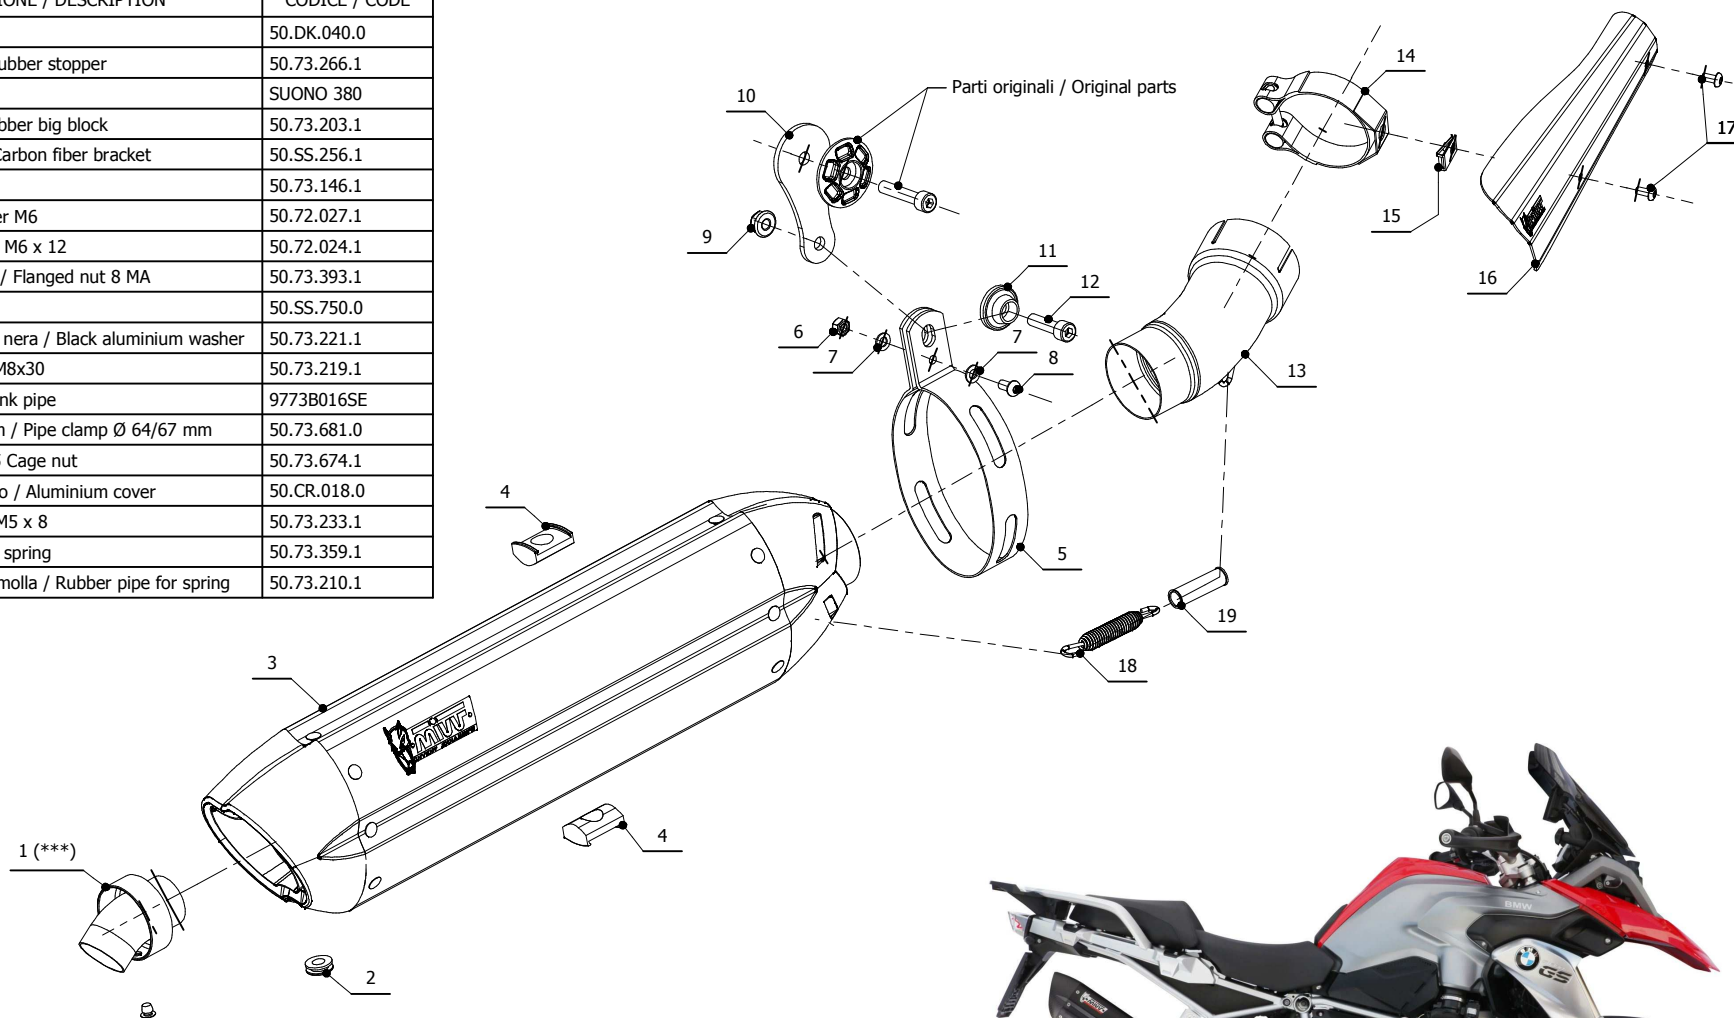

MODEL BMW R 1200 GS

YEAR 2013 -->

LINE SPORT

MUFFLER SUONO

SCHEMATIC

ELENCO PARTI / PARTS LIST

#	QTÀ / QTY	DESCRIZIONE / DESCRIPTION	CODICE / CODE
1	1	DB killer / DB killer	50.DK.040.0
2	1	Tappo in gomma / Rubber stopper	50.73.266.1
3	1	Silenziatore / Muffler	SUONO 380
4	2	Tassello grande / Rubber big block	50.73.203.1
5	1	Staffa in carbonio / Carbon fiber bracket	50.SS.256.1
6	1	Dado M6 / Nut M6	50.73.146.1
7	2	Rondella M6 / Washer M6	50.72.027.1
8	1	Vite M6 x 12 / Screw M6 x 12	50.72.024.1
9	1	Dado 8 MA flangiato / Flanged nut 8 MA	50.73.393.1
10	1	Staffa / Bracket	50.SS.750.0
11	1	Rondella in alluminio nera / Black aluminium washer	50.73.221.1
12	1	Vite M8x30 / Screw M8x30	50.73.219.1
13	1	Tubo di raccordo / Link pipe	9773B016SE
14	1	Fascetta Ø 64/67 mm / Pipe clamp Ø 64/67 mm	50.73.681.0
15	1	Dado rapido M5 / M5 Cage nut	50.73.674.1
16	1	Copertura in alluminio / Aluminium cover	50.CR.018.0
17	2	Vite M5 x 8 / Screw M5 x 8	50.73.233.1
18	1	Molla media / Middle spring	50.73.359.1
19	1	Tubo in gomma per molla / Rubber pipe for spring	50.73.210.1

*** ATTENZIONE. La rimozione del dB-killer può causare il danneggiamento delle frecce o di altre parti in plastica.
 *** WARNING. Removal of dB-killer could cause melting of the traffic indicator light or other plastic parts.