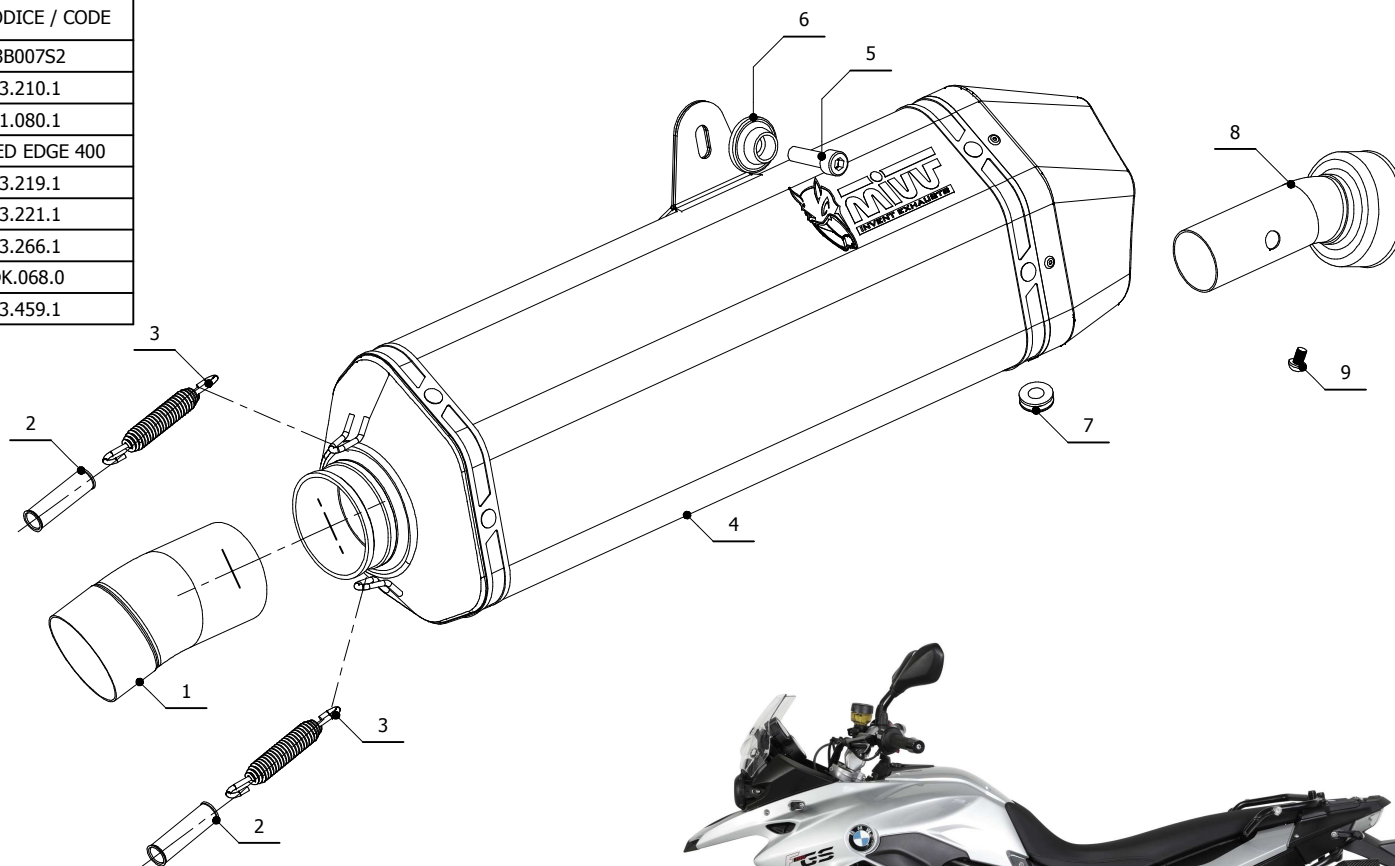

MODEL BMW F 700 GS

YEAR 2012 -->

LINE SPORT

MUFFLER SPEED EDGE

SCHEMATIC

ELENCO PARTI / PARTS LIST

#	QTÀ / QTY	DESCRIZIONE / DESCRIPTION	CODICE / CODE
1	1	Tubo di raccordo / Link pipe	9673B007S2
2	2	Tubo in gomma per molla / Rubber pipe for spring	50.73.210.1
3	2	Molla lunga / Long spring	50.71.080.1
4	1	Silenziatore / Muffler	SPEED EDGE 400
5	1	Vite M8x30 / Screw M8x30	50.73.219.1
6	1	Rondella in alluminio nera / Black aluminium washer	50.73.221.1
7	1	Tappo in gomma / Rubber stopper	50.73.266.1
8	1	DB killer / DB killer	50.DK.068.0
9	1	Vite M5 x 8 / Screw M5 x 8	50.73.459.1

APPLICAZIONI / APPLICATIONS

CODICE / CODE	TUBO / PIPE	SILENZIATORE / MUFFLER	FASCETTA / CLAMP	CODICE OMOL. / HOMOL. CODE
B.014.LHX	INOX / ST. STEEL	INOX (COPPE CARBONIO) / ST. STEEL (CARBON CAPS)	///	ME008 e9 1176