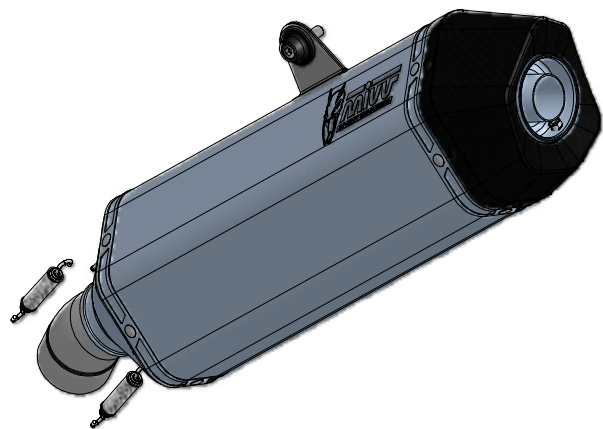

MODEL BMW F 700 GS

YEAR 2012 -->

LINE SPORT

MUFFLER SPEED EDGE

SCHEMATIC

ELENCO PARTI / PARTS LIST

#	QTÀ / QTY	DESCRIZIONE / DESCRIPTION	CODICE / CODE
1	1	Tubo di raccordo / Link pipe	9673B007S2
2	2	Tubo in gomma per molla / Rubber pipe for spring	50.73.210.1
3	2	Molla lunga / Long spring	50.71.080.1
4	1	Silenziatore / Muffler	SPEED EDGE 400
5	1	Vite M8x30 / Screw M8x30	50.73.219.1
6	1	Rondella in alluminio nera / Black aluminium washer	50.73.221.1
7	1	Tappo in gomma / Rubber stopper	50.73.266.1
8	1	DB killer / DB killer	50.DK.068.0
9	1	Vite M5 x 8 / Screw M5 x 8	50.73.459.1

APPLICAZIONI / APPLICATIONS

CODICE / CODE	TUBO / PIPE	SILENZIATORE / MUFFLER	FASCETTA / CLAMP	CODICE OMOL. / HOMOL. CODE
B.014.LHX	INOX / ST. STEEL	INOX (COPPE CARBONIO) / ST. STEEL (CARBON CAPS)	///	ME008 e9 1176