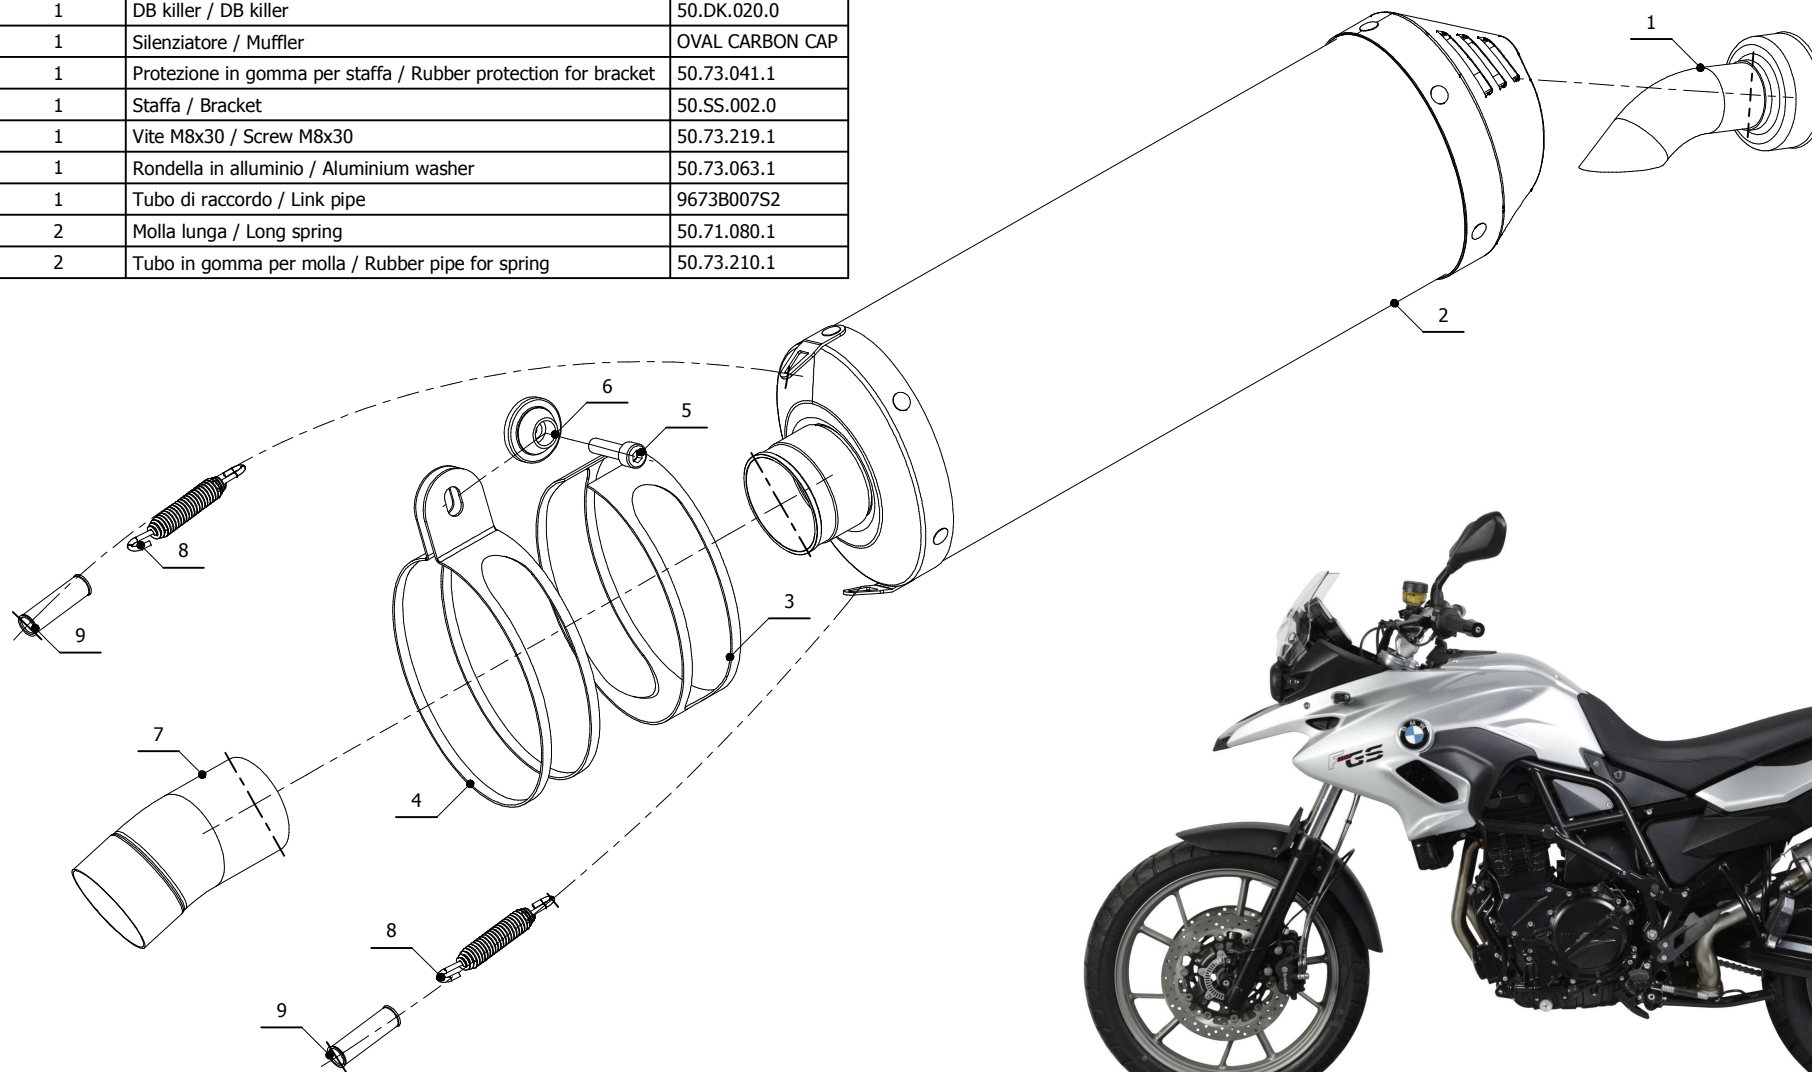

MODEL BMW F 700 GS

YEAR 2012 -->

LINE SPORT

MUFFLER OVAL CARBON CAP

SCHEMATIC

ELENCO PARTI / PARTS LIST

#	QTÀ / QTY	DESCRIZIONE / DESCRIPTION	CODICE / CODE
1	1	DB killer / DB killer	50.DK.020.0
2	1	Silenziatore / Muffler	OVAL CARBON CAP
3	1	Protezione in gomma per staffa / Rubber protection for bracket	50.73.041.1
4	1	Staffa / Bracket	50.SS.002.0
5	1	Vite M8x30 / Screw M8x30	50.73.219.1
6	1	Rondella in alluminio / Aluminium washer	50.73.063.1
7	1	Tubo di raccordo / Link pipe	9673B007S2
8	2	Molla lunga / Long spring	50.71.080.1
9	2	Tubo in gomma per molla / Rubber pipe for spring	50.73.210.1

APPLICAZIONI / APPLICATIONS

CODICE / CODE	TUBO / PIPE	SILENZIATORE / MUFFLER	FASCETTA / CLAMP	CODICE OMOL. / HOMOL.CODE
B.014.LEC	INOX / ST.STEEL	CARBONIO (COPPA CARBONIO) / CARBON (CARBON CAP)	INOX / ST.STEEL	ME008 e9 1176
B.014.LNC	INOX / ST.STEEL	TITANIO (COPPA CARBONIO) / TITANIUM (CARBON CAP)	INOX / ST.STEEL	ME008 e9 1176