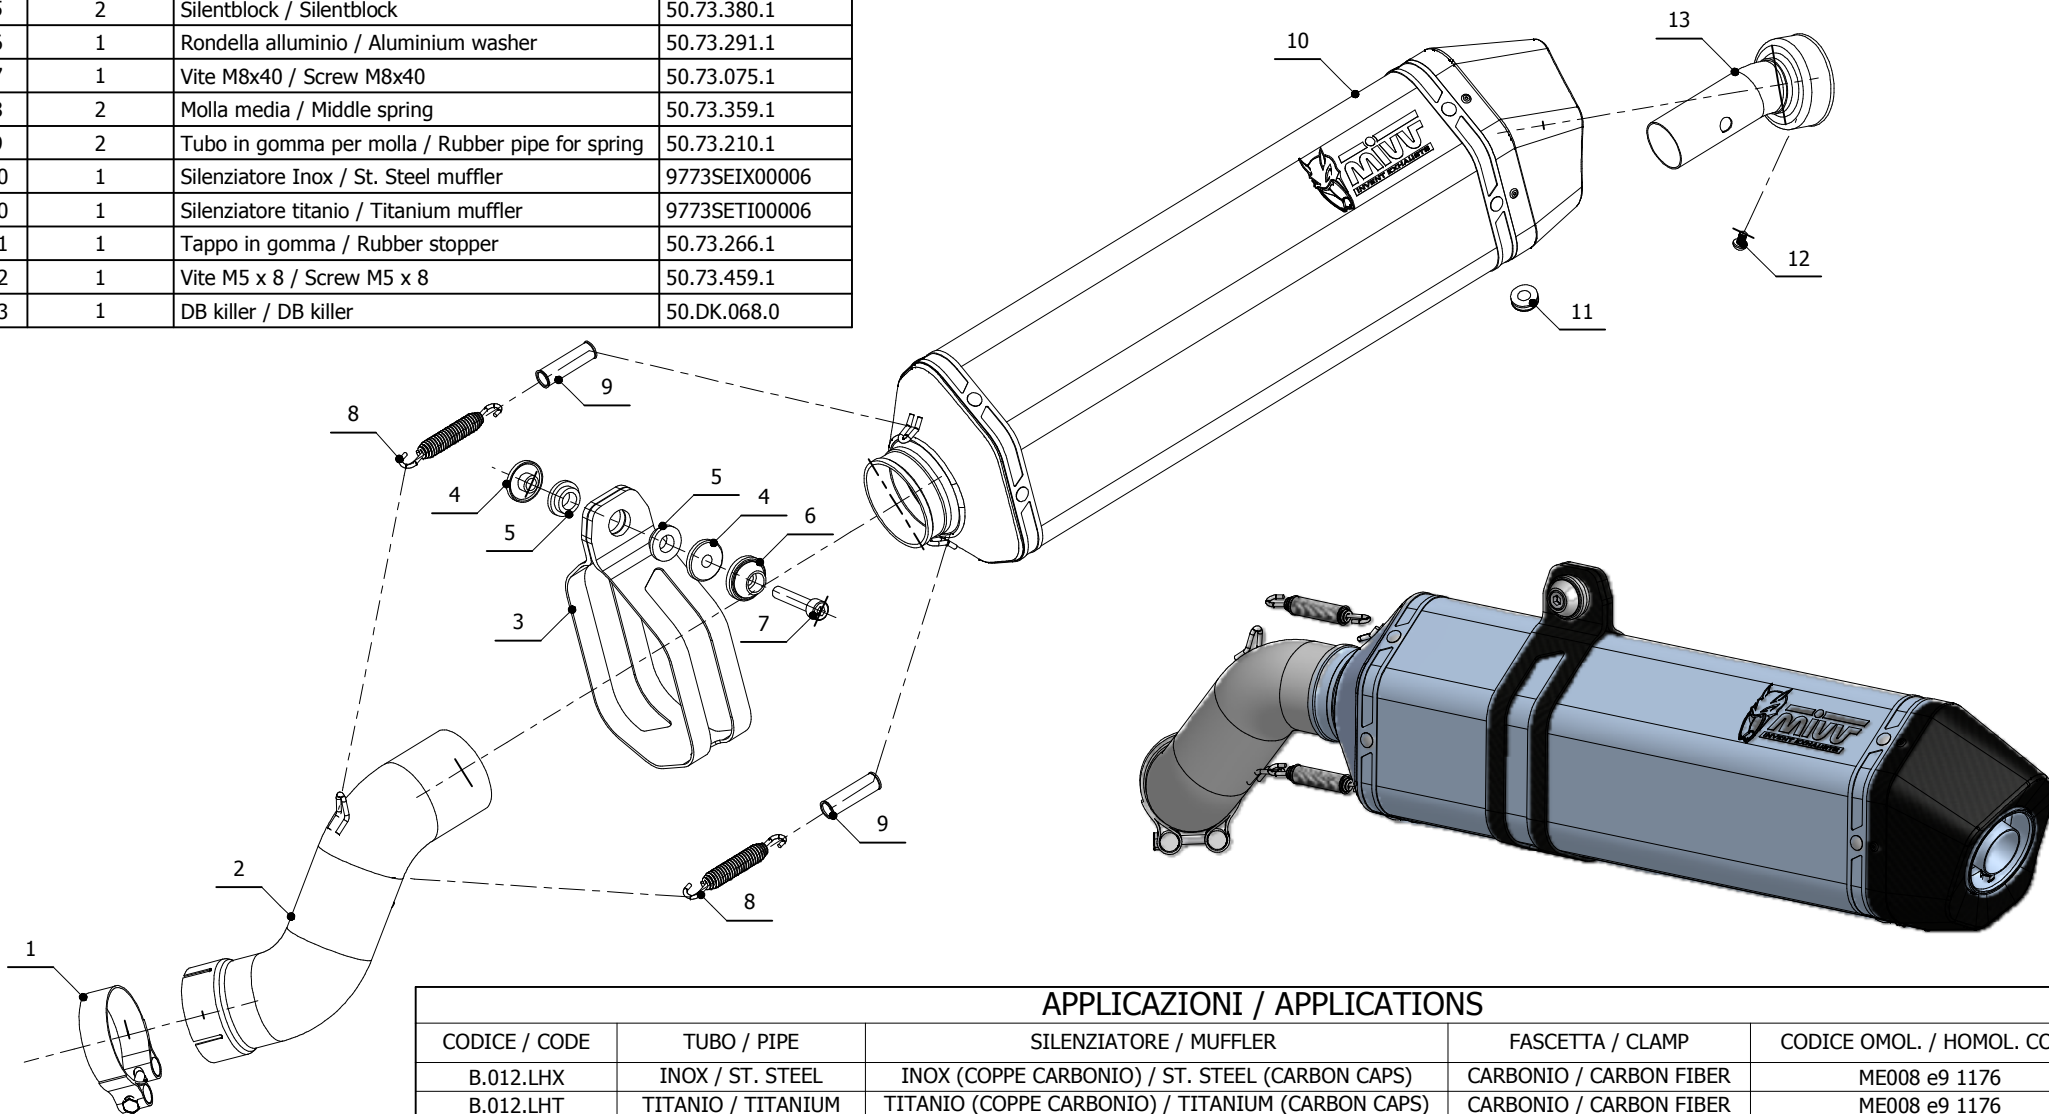

MODEL BMW R 1200 GS

YEAR 2010-->

LINE SPORT

MUFFLER SPEED EDGE

SCHEMATIC

ELENCO PARTI / PARTS LIST

#	QTÀ / QTY	DESCRIZIONE / DESCRIPTION	CODICE / CODE
1	1	Fascetta Ø 64/67 mm / Pipe clamp Ø 64/67 mm	50.FA.011.1
2	1	Tubo di raccordo / Link pipe	9773B012SHX
3	1	Staffa in carbonio / Carbon fiber bracket	50.SS.663.1
4	2	Boccola / Bush	50.73.381.1
5	2	Silentblock / Silentblock	50.73.380.1
6	1	Rondella alluminio / Aluminium washer	50.73.291.1
7	1	Vite M8x40 / Screw M8x40	50.73.075.1
8	2	Molla media / Middle spring	50.73.359.1
9	2	Tubo in gomma per molla / Rubber pipe for spring	50.73.210.1
10	1	Silenziatore Inox / St. Steel muffler	9773SEIX00006
10	1	Silenziatore titanio / Titanium muffler	9773SETI00006
11	1	Tappo in gomma / Rubber stopper	50.73.266.1
12	1	Vite M5 x 8 / Screw M5 x 8	50.73.459.1
13	1	DB killer / DB killer	50.DK.068.0

APPLICAZIONI / APPLICATIONS

CODICE / CODE	TUBO / PIPE	SILENZIATORE / MUFFLER	FASCETTA / CLAMP	CODICE OMOL. / HOMOL. CODE
B.012.LHX	INOX / ST. STEEL	INOX (COPPE CARBONIO) / ST. STEEL (CARBON CAPS)	CARBONIO / CARBON FIBER	ME008 e9 1176
B.012.LHT	TITANIO / TITANIUM	TITANIO (COPPE CARBONIO) / TITANIUM (CARBON CAPS)	CARBONIO / CARBON FIBER	ME008 e9 1176