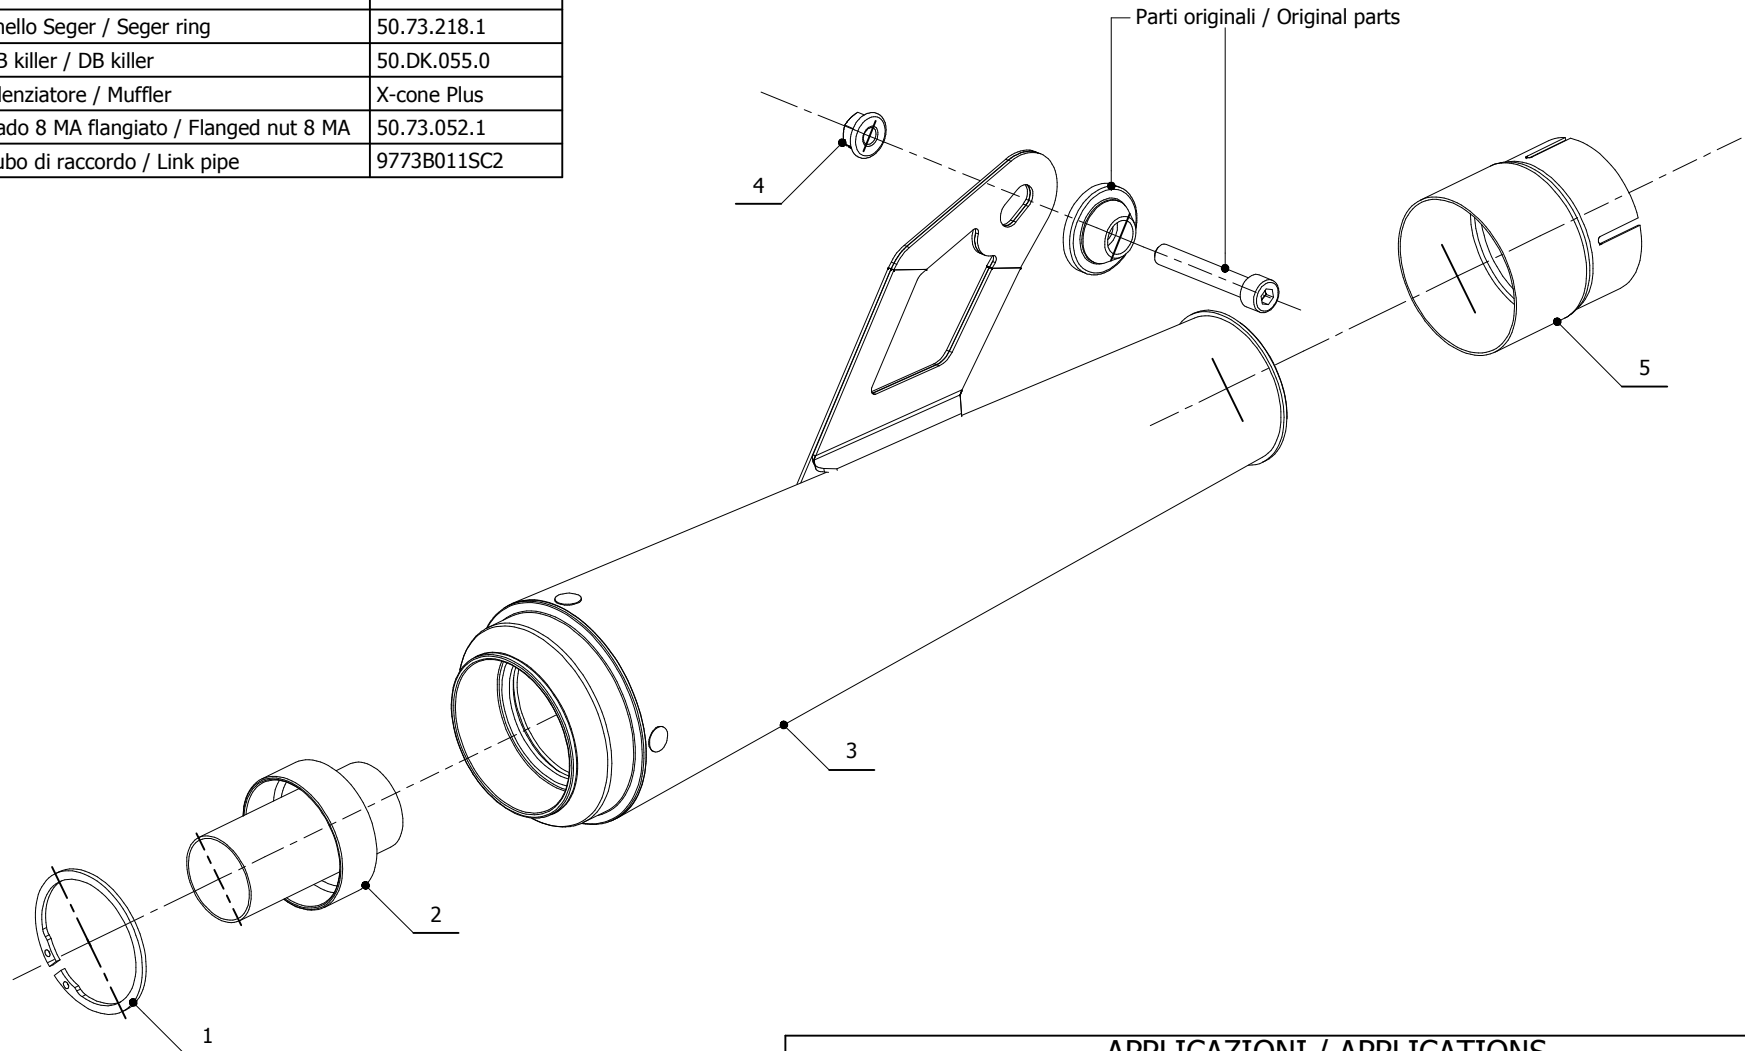

MODEL BMW S 1000 RR

YEAR 2010-->

LINE SPORT

MUFFLER X-CONE PLUS

SCHEMATIC

ELENCO PARTI / PARTS LIST

#	QTÀ / QTY	DESCRIZIONE / DESCRIPTION	CODICE / CODE
1	1	Anello Seger / Seger ring	50.73.218.1
2	1	DB killer / DB killer	50.DK.055.0
3	1	Silenziatore / Muffler	X-cone Plus
4	1	Dado 8 MA flangiato / Flanged nut 8 MA	50.73.052.1
5	1	Tubo di raccordo / Link pipe	9773B011SC2

APPLICAZIONI / APPLICATIONS

CODICE / CODE	TUBO / PIPE	SILENZIATORE / MUFFLER	CODICE OMOL. / HOMOL. CODE
B.011.LP2	INOX / ST. STEEL	INOX / ST. STEEL	ME047 e9 1356