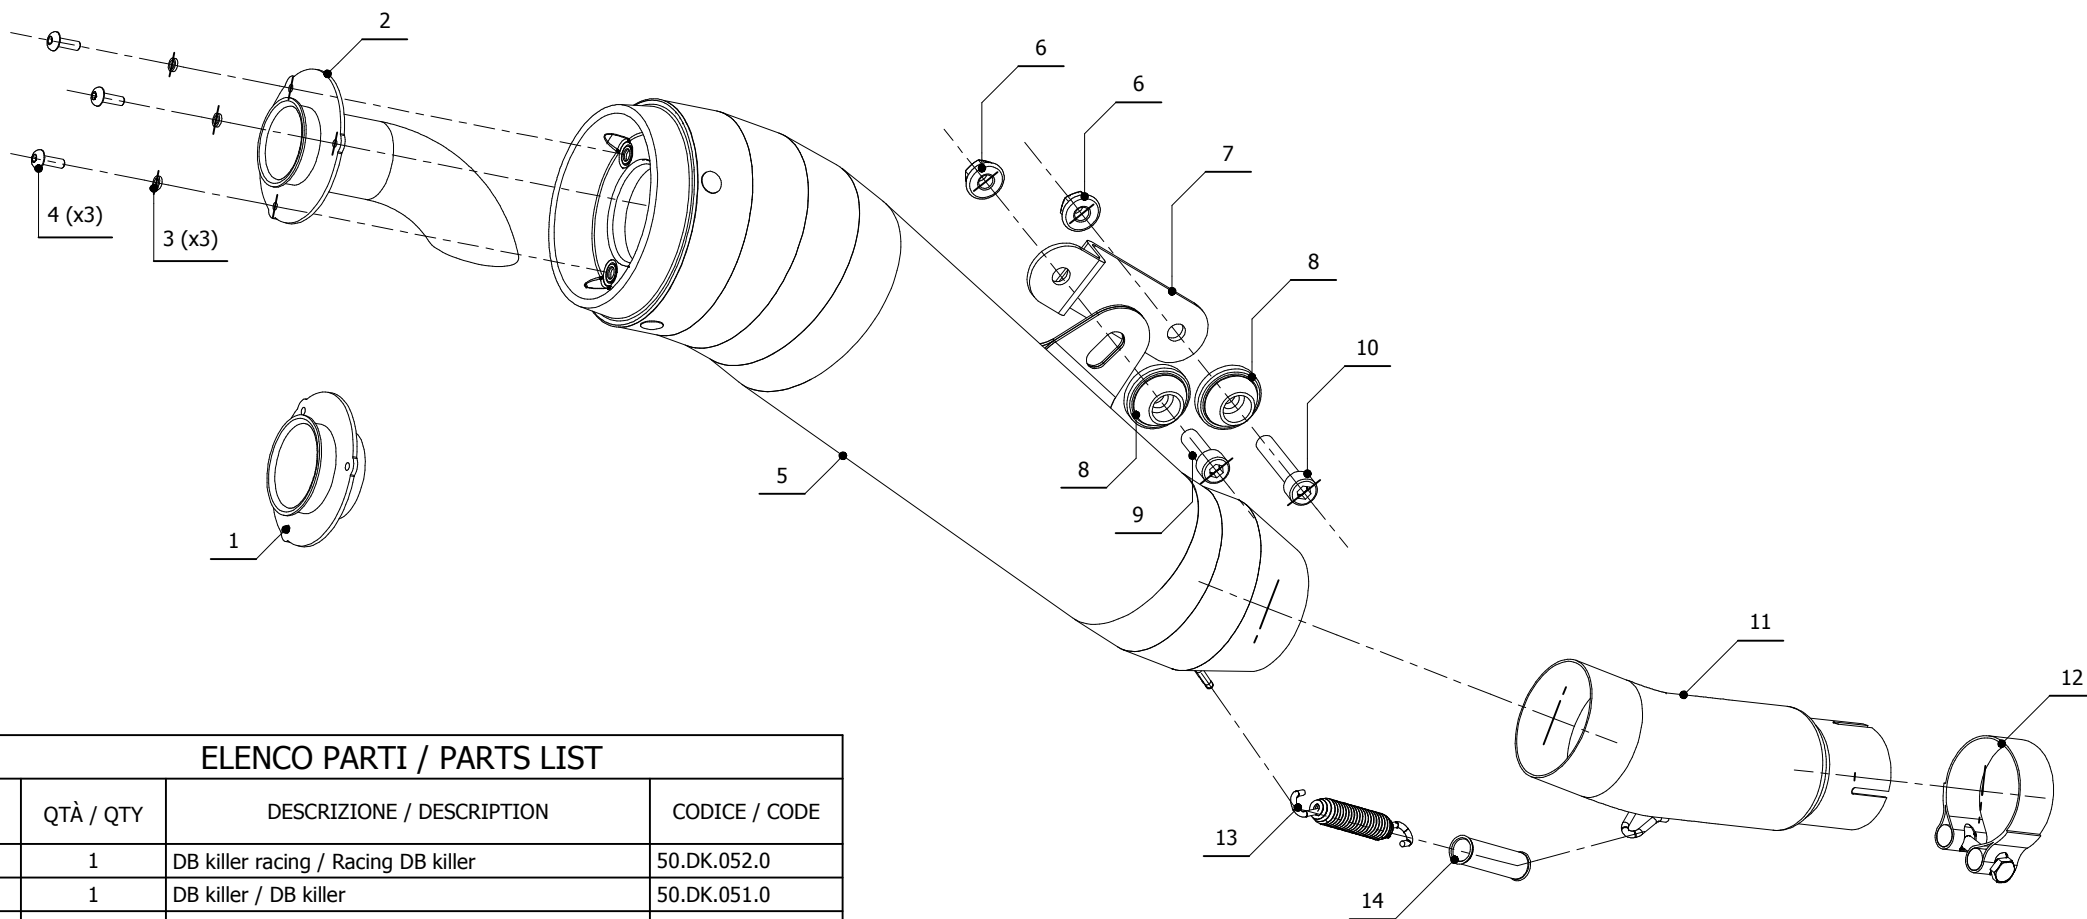

MODEL YAMAHA YZF 600 R6

YEAR 2006-->

LINE SPORT

MUFFLER GHIBLI

SCHEMATIC

ELENCO PARTI / PARTS LIST

#	QTÀ / QTY	DESCRIZIONE / DESCRIPTION	CODICE / CODE
1	1	DB killer racing / Racing DB killer	50.DK.052.0
2	1	DB killer / DB killer	50.DK.051.0
3	3	Rondella M4 / Washer M4	50.73.440.1
4	3	Vite M4 x 12 / Screw M4 x 12	50.73.438.1
5	1	Silenziatore / Muffler	GHIBLI
6	2	Dado 8 MA flangiato / Flanged nut 8 MA	50.73.052.1
7	1	Staffa / Bracket	50.SS.119.1
8	2	Rondella alluminio / Aluminium washer	50.73.291.1
9	1	Vite M8x25 / Screw M8x25	50.73.064.1
10	1	Vite M8x40 / Screw M8x40	50.73.075.1
11	1	Tubo di raccordo / Link pipe	9773AY021SGX
12	1	Fascetta Ø 48/51 mm / Pipe clamp Ø 48/51 mm	50.FA.007.1
13	1	Molla media / Middle spring	50.73.359.1
14	1	Tubo in gomma per molla / Rubber pipe for spring	50.73.210.1

APPLICAZIONI / APPLICATIONS

CODICE / CODE	TUBO / PIPE	SILENZIATORE / MUFFLER	CODICE OMOL. / HOMOL. CODE
AY.021.LGX	INOX / ST. STEEL	INOX / ST. STEEL	ME047 e9 1356
AY.021.LGT	TITANIO / TITANIUM	TITANIO / TITANIUM	ME047 e9 1356