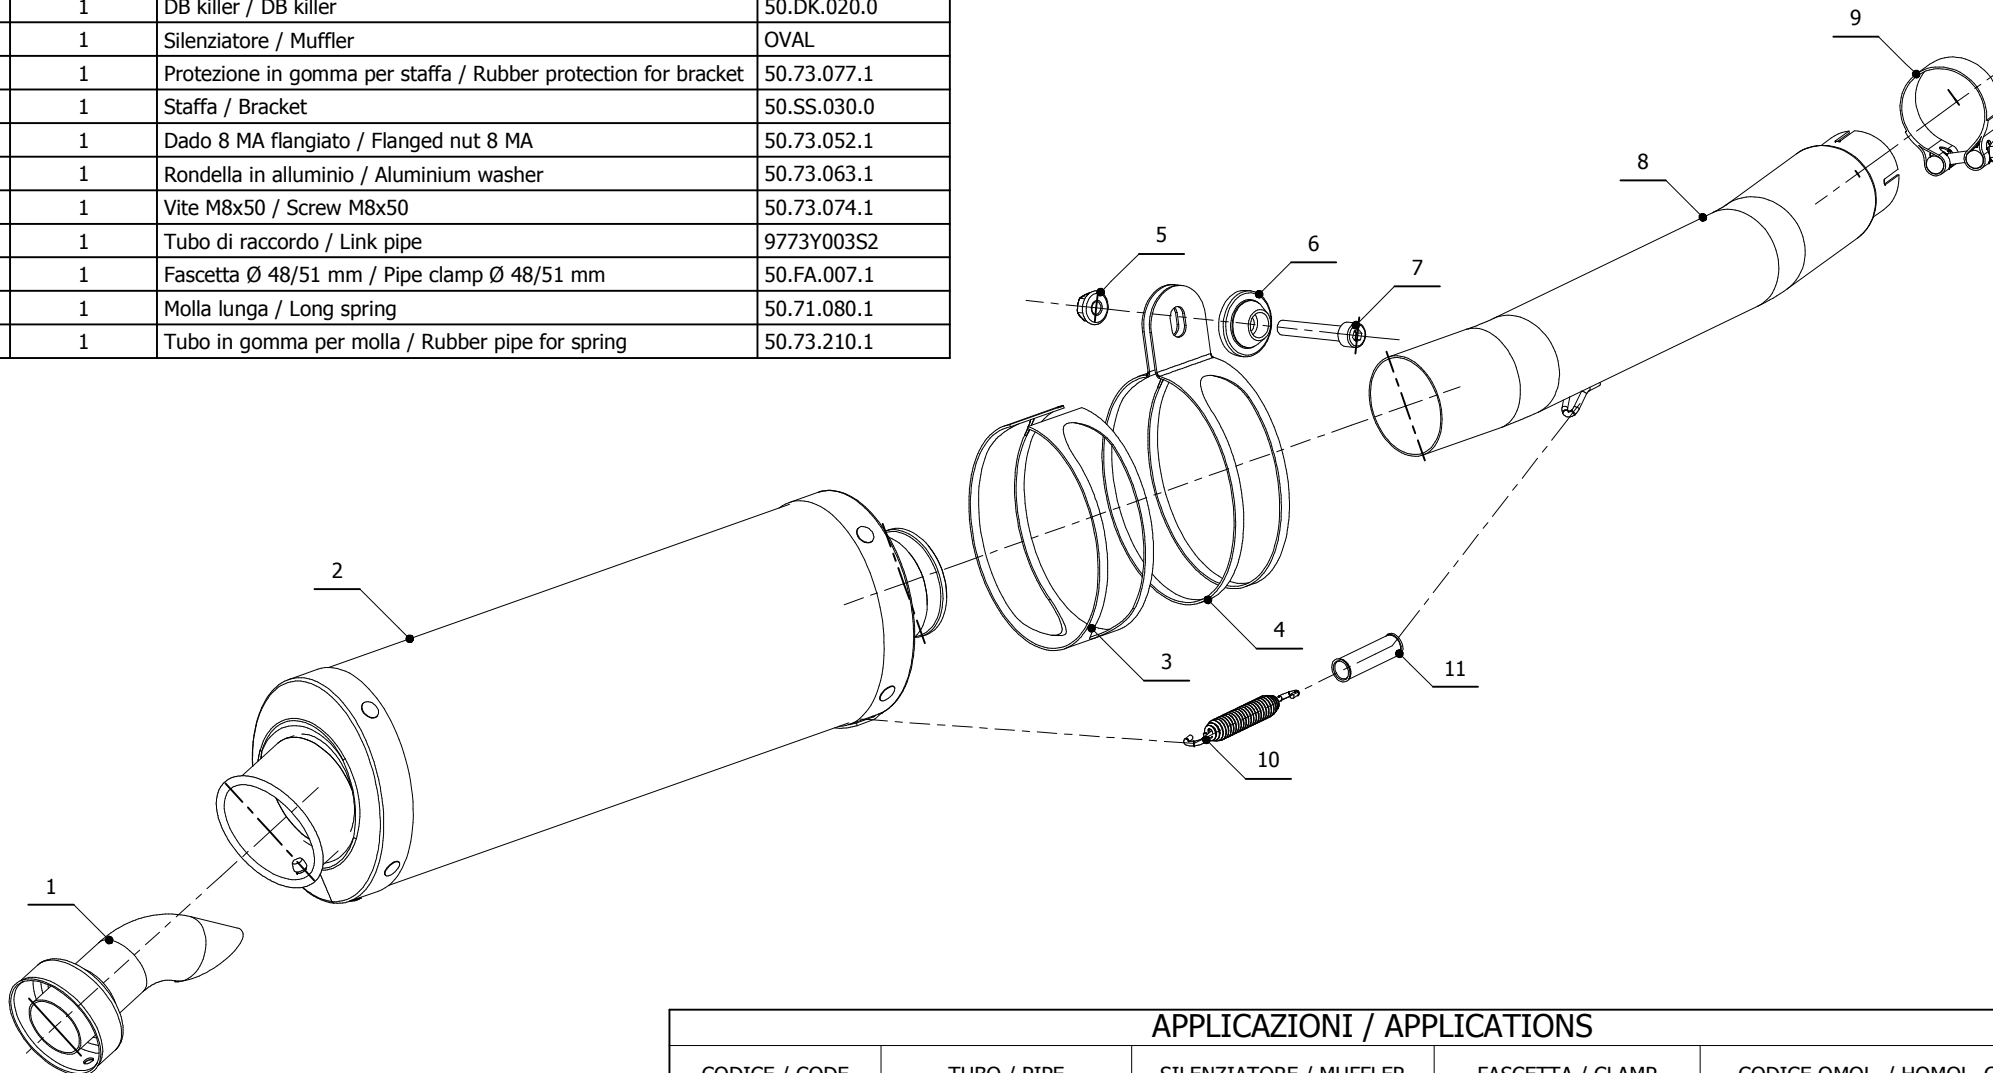

MODEL YAMAHA YZF 600 R6

YEAR 1999-2002

LINE SPORT

MUFFLER OVAL

SCHEMATIC

ELENCO PARTI / PARTS LIST

#	QTÀ / QTY	DESCRIZIONE / DESCRIPTION	CODICE / CODE
1	1	DB killer / DB killer	50.DK.020.0
2	1	Silenziatore / Muffler	OVAL
3	1	Protezione in gomma per staffa / Rubber protection for bracket	50.73.077.1
4	1	Staffa / Bracket	50.SS.030.0
5	1	Dado 8 MA flangiato / Flanged nut 8 MA	50.73.052.1
6	1	Rondella in alluminio / Aluminium washer	50.73.063.1
7	1	Vite M8x50 / Screw M8x50	50.73.074.1
8	1	Tubo di raccordo / Link pipe	9773Y003S2
9	1	Fascetta Ø 48/51 mm / Pipe clamp Ø 48/51 mm	50.FA.007.1
10	1	Molla lunga / Long spring	50.71.080.1
11	1	Tubo in gomma per molla / Rubber pipe for spring	50.73.210.1

APPLICAZIONI / APPLICATIONS

CODICE / CODE	TUBO / PIPE	SILENZIATORE / MUFFLER	FASCETTA / CLAMP	CODICE OMOL. / HOMOL. CODE
Y.003.L3	INOX / ST. STEEL	CARBONIO / CARBON FIBER	INOX / ST. STEEL	ME008 e1 0377
Y.003.L4	INOX / ST. STEEL	TITANIO / TITANIUM	INOX / ST. STEEL	ME008 e1 0377
Y.003.LX1	INOX / ST. STEEL	INOX / ST. STEEL	INOX / ST. STEEL	ME008 e1 0377