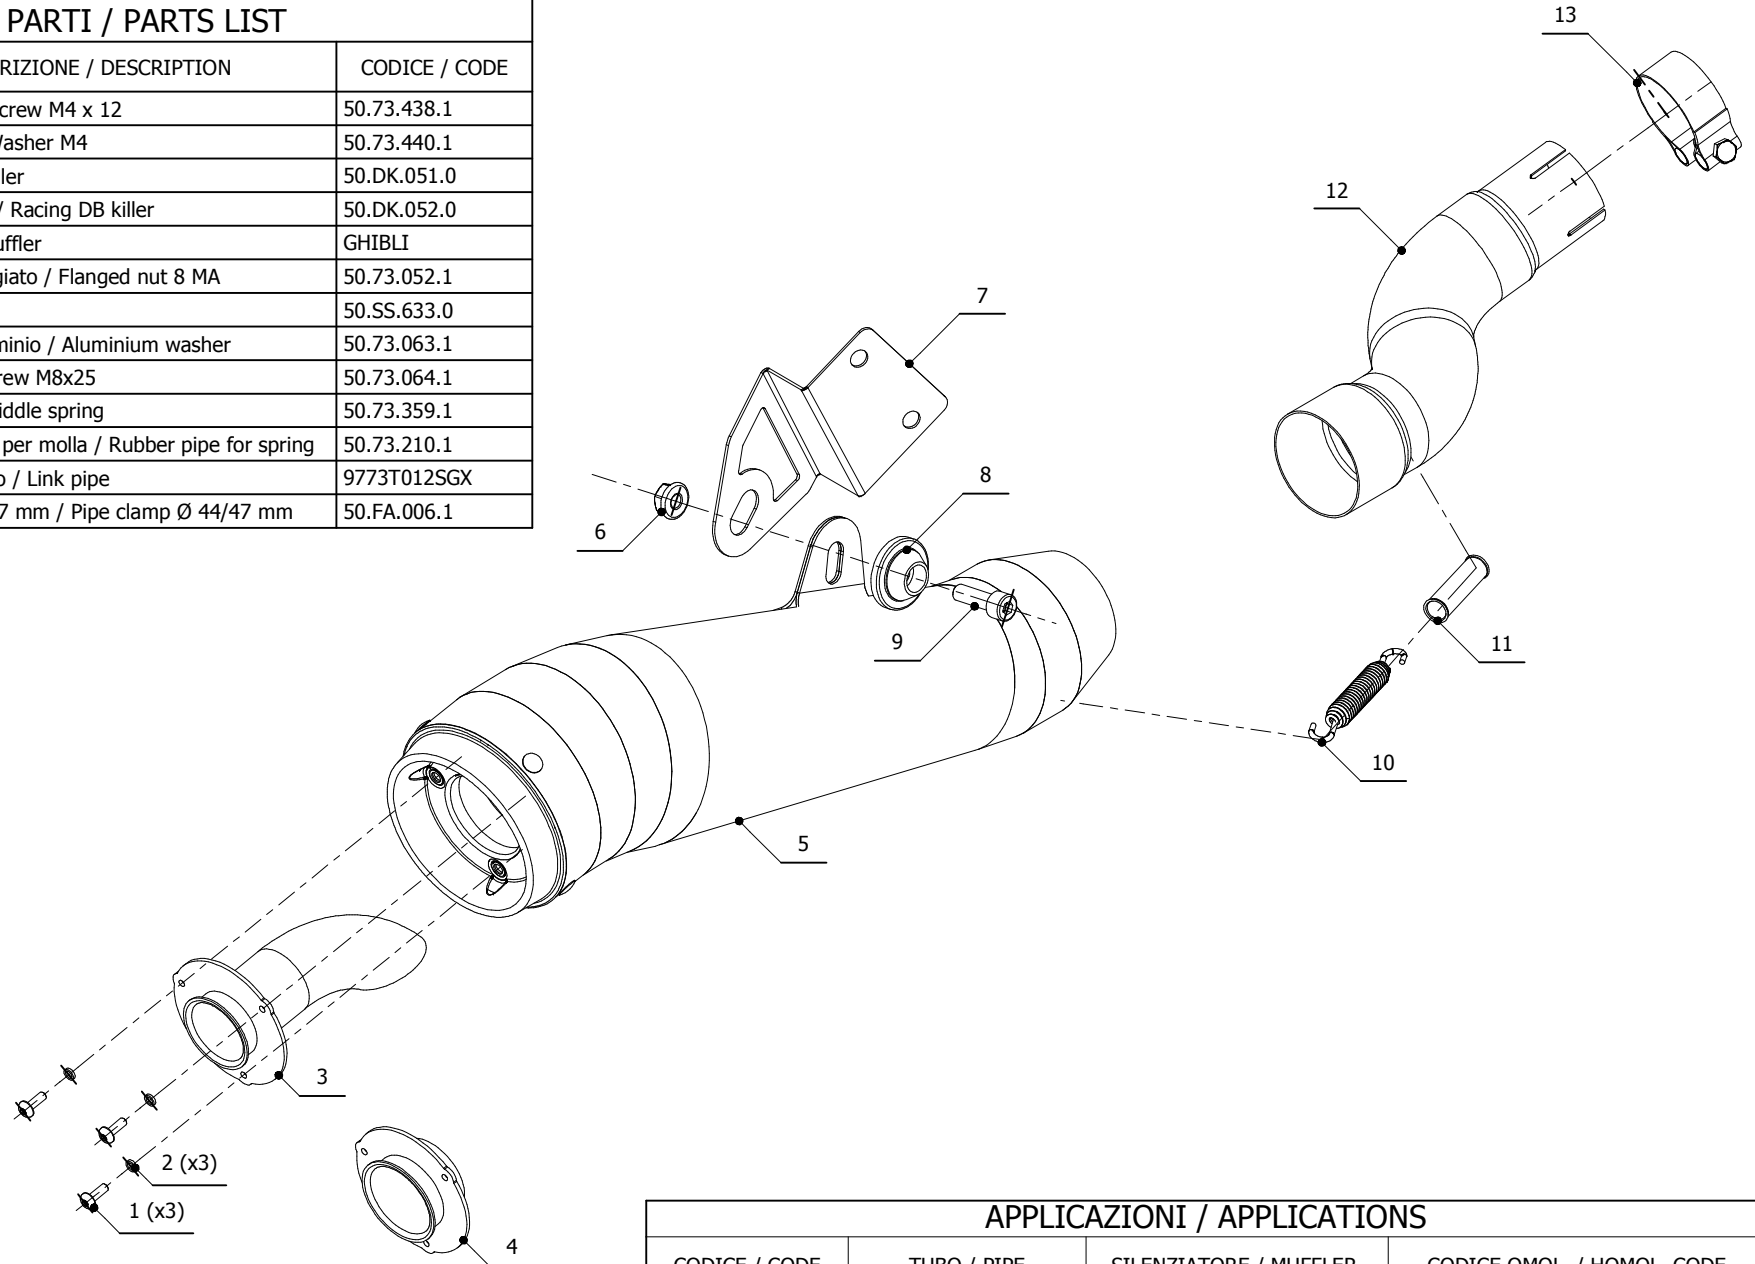

MODEL TRIUMPH SPEED TRIPLE

YEAR 2011-->

LINE SPORT

MUFFLER GHIBLI

SCHEMATIC

ELENCO PARTI / PARTS LIST

#	QTÀ / QTY	DESCRIZIONE / DESCRIPTION	CODICE / CODE
1	3	Vite M4 x 12 / Screw M4 x 12	50.73.438.1
2	3	Rondella M4 / Washer M4	50.73.440.1
3	1	DB killer / DB killer	50.DK.051.0
4	1	DB killer racing / Racing DB killer	50.DK.052.0
5	1	Silenziatore / Muffler	GHIBLI
6	1	Dado 8 MA flangiato / Flanged nut 8 MA	50.73.052.1
7	1	Staffa / Bracket	50.SS.633.0
8	1	Rondella in alluminio / Aluminium washer	50.73.063.1
9	1	Vite M8x25 / Screw M8x25	50.73.064.1
10	1	Molla media / Middle spring	50.73.359.1
11	1	Tubo in gomma per molla / Rubber pipe for spring	50.73.210.1
12	1	Tubo di raccordo / Link pipe	9773T012SGX
13	1	Fascetta Ø 44/47 mm / Pipe clamp Ø 44/47 mm	50.FA.006.1

APPLICAZIONI / APPLICATIONS

CODICE / CODE	TUBO / PIPE	SILENZIATORE / MUFFLER	CODICE OMOL. / HOMOL. CODE
T.012.LGX	INOX / ST. STEEL	INOX / ST. STEEL	ME044 e9 1345