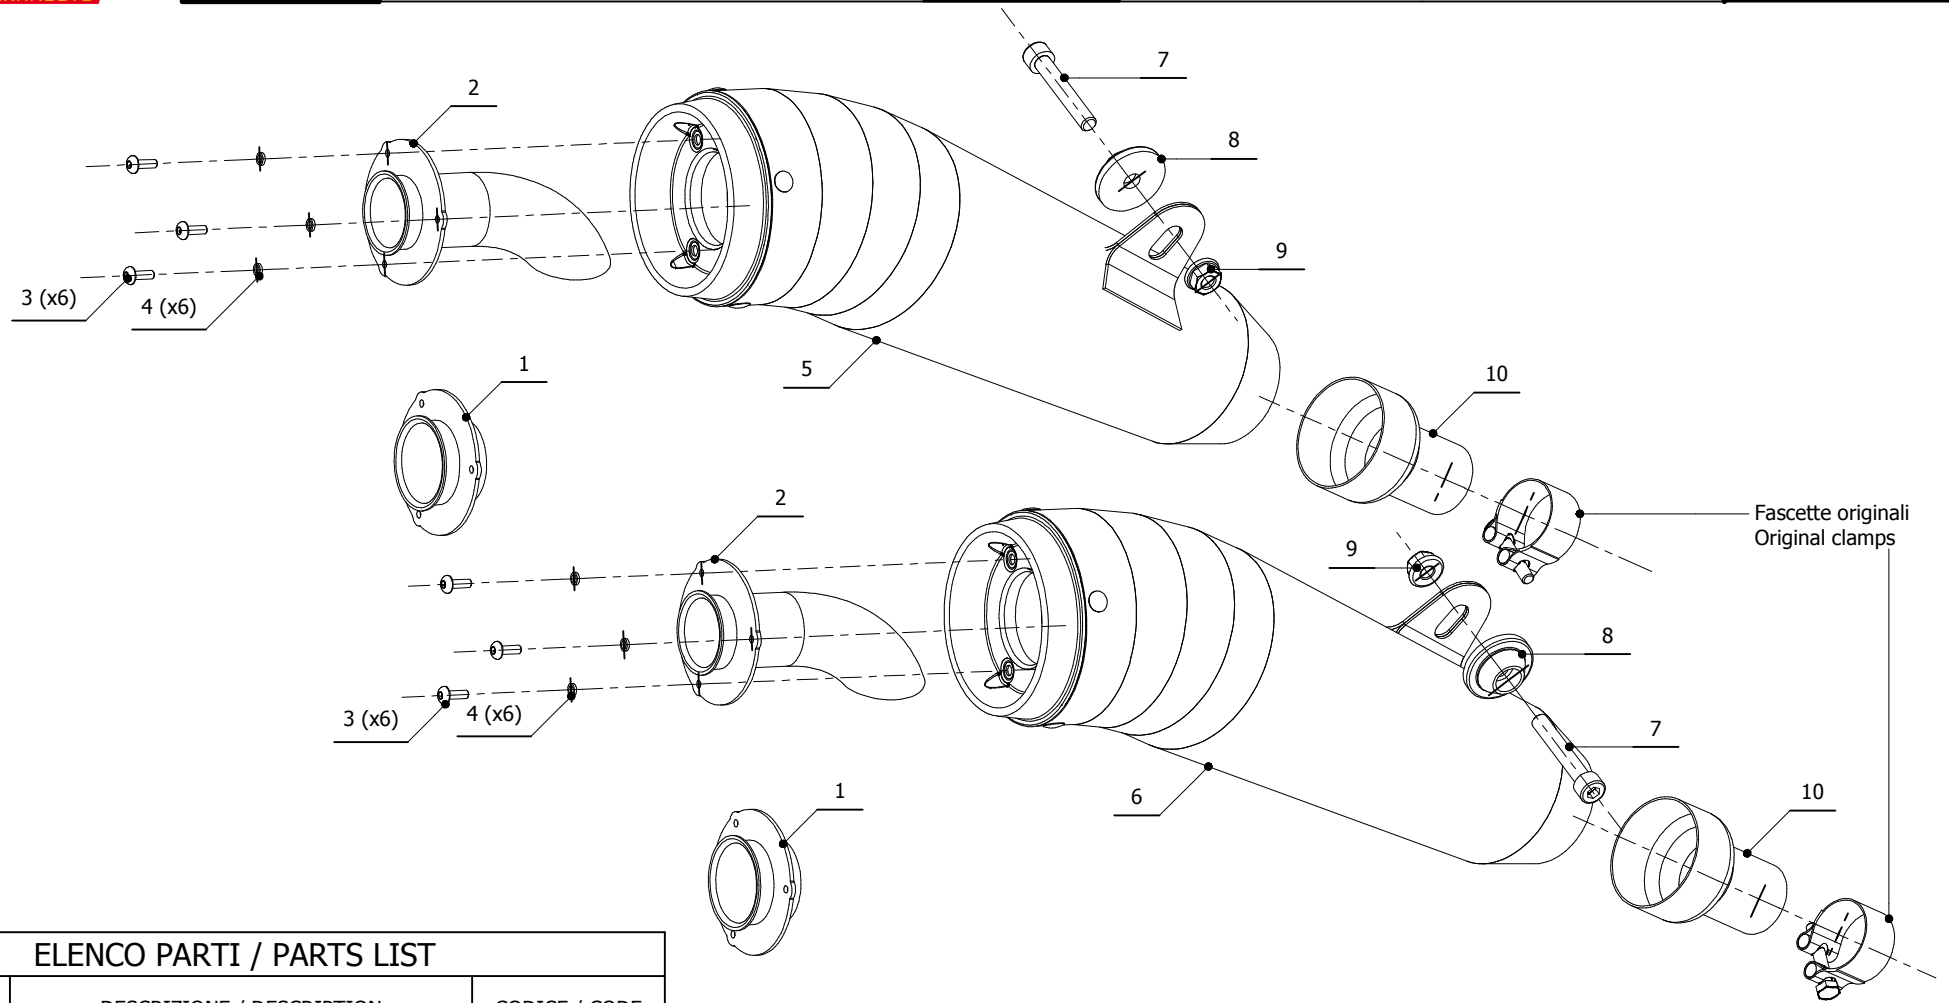

MODEL TRIUMPH SPEED TRIPLE

YEAR 2007 -->

LINE SPORT

MUFFLER GHIBLI

SCHEMATIC

ELENCO PARTI / PARTS LIST

#	QTÀ / QTY	DESCRIZIONE / DESCRIPTION	CODICE / CODE
1	2	DB killer racing / Racing DB killer	50.DK.052.0
2	2	DB killer / DB killer	50.DK.051.0
3	6	Vite M4 x 12 / Screw M4 x 12	50.73.438.1
4	6	Rondella M4 / Washer M4	50.73.440.1
5	1	Silenziatore Sinistro / Left muffler	GHIBLI
6	1	Silenziatore Destro / Right muffler	GHIBLI
7	2	Vite M8x50 / Screw M8x50	50.73.074.1
8	2	Rondella in alluminio / Aluminium washer	50.73.063.1
9	2	Dado 8 MA flangiato / Flanged nut 8 MA	50.73.052.1
10	2	Tube di raccordo / Link pipe	9673T008SGX

APPLICAZIONI / APPLICATIONS

CODICE / CODE	TUBO / PIPE	SILENZIATORE / MUFFLER	CODICE OMOL. / HOMOL. CODE
AT.008.LGX	INOX / ST. STEEL	INOX / ST. STEEL	ME044 e9 1345